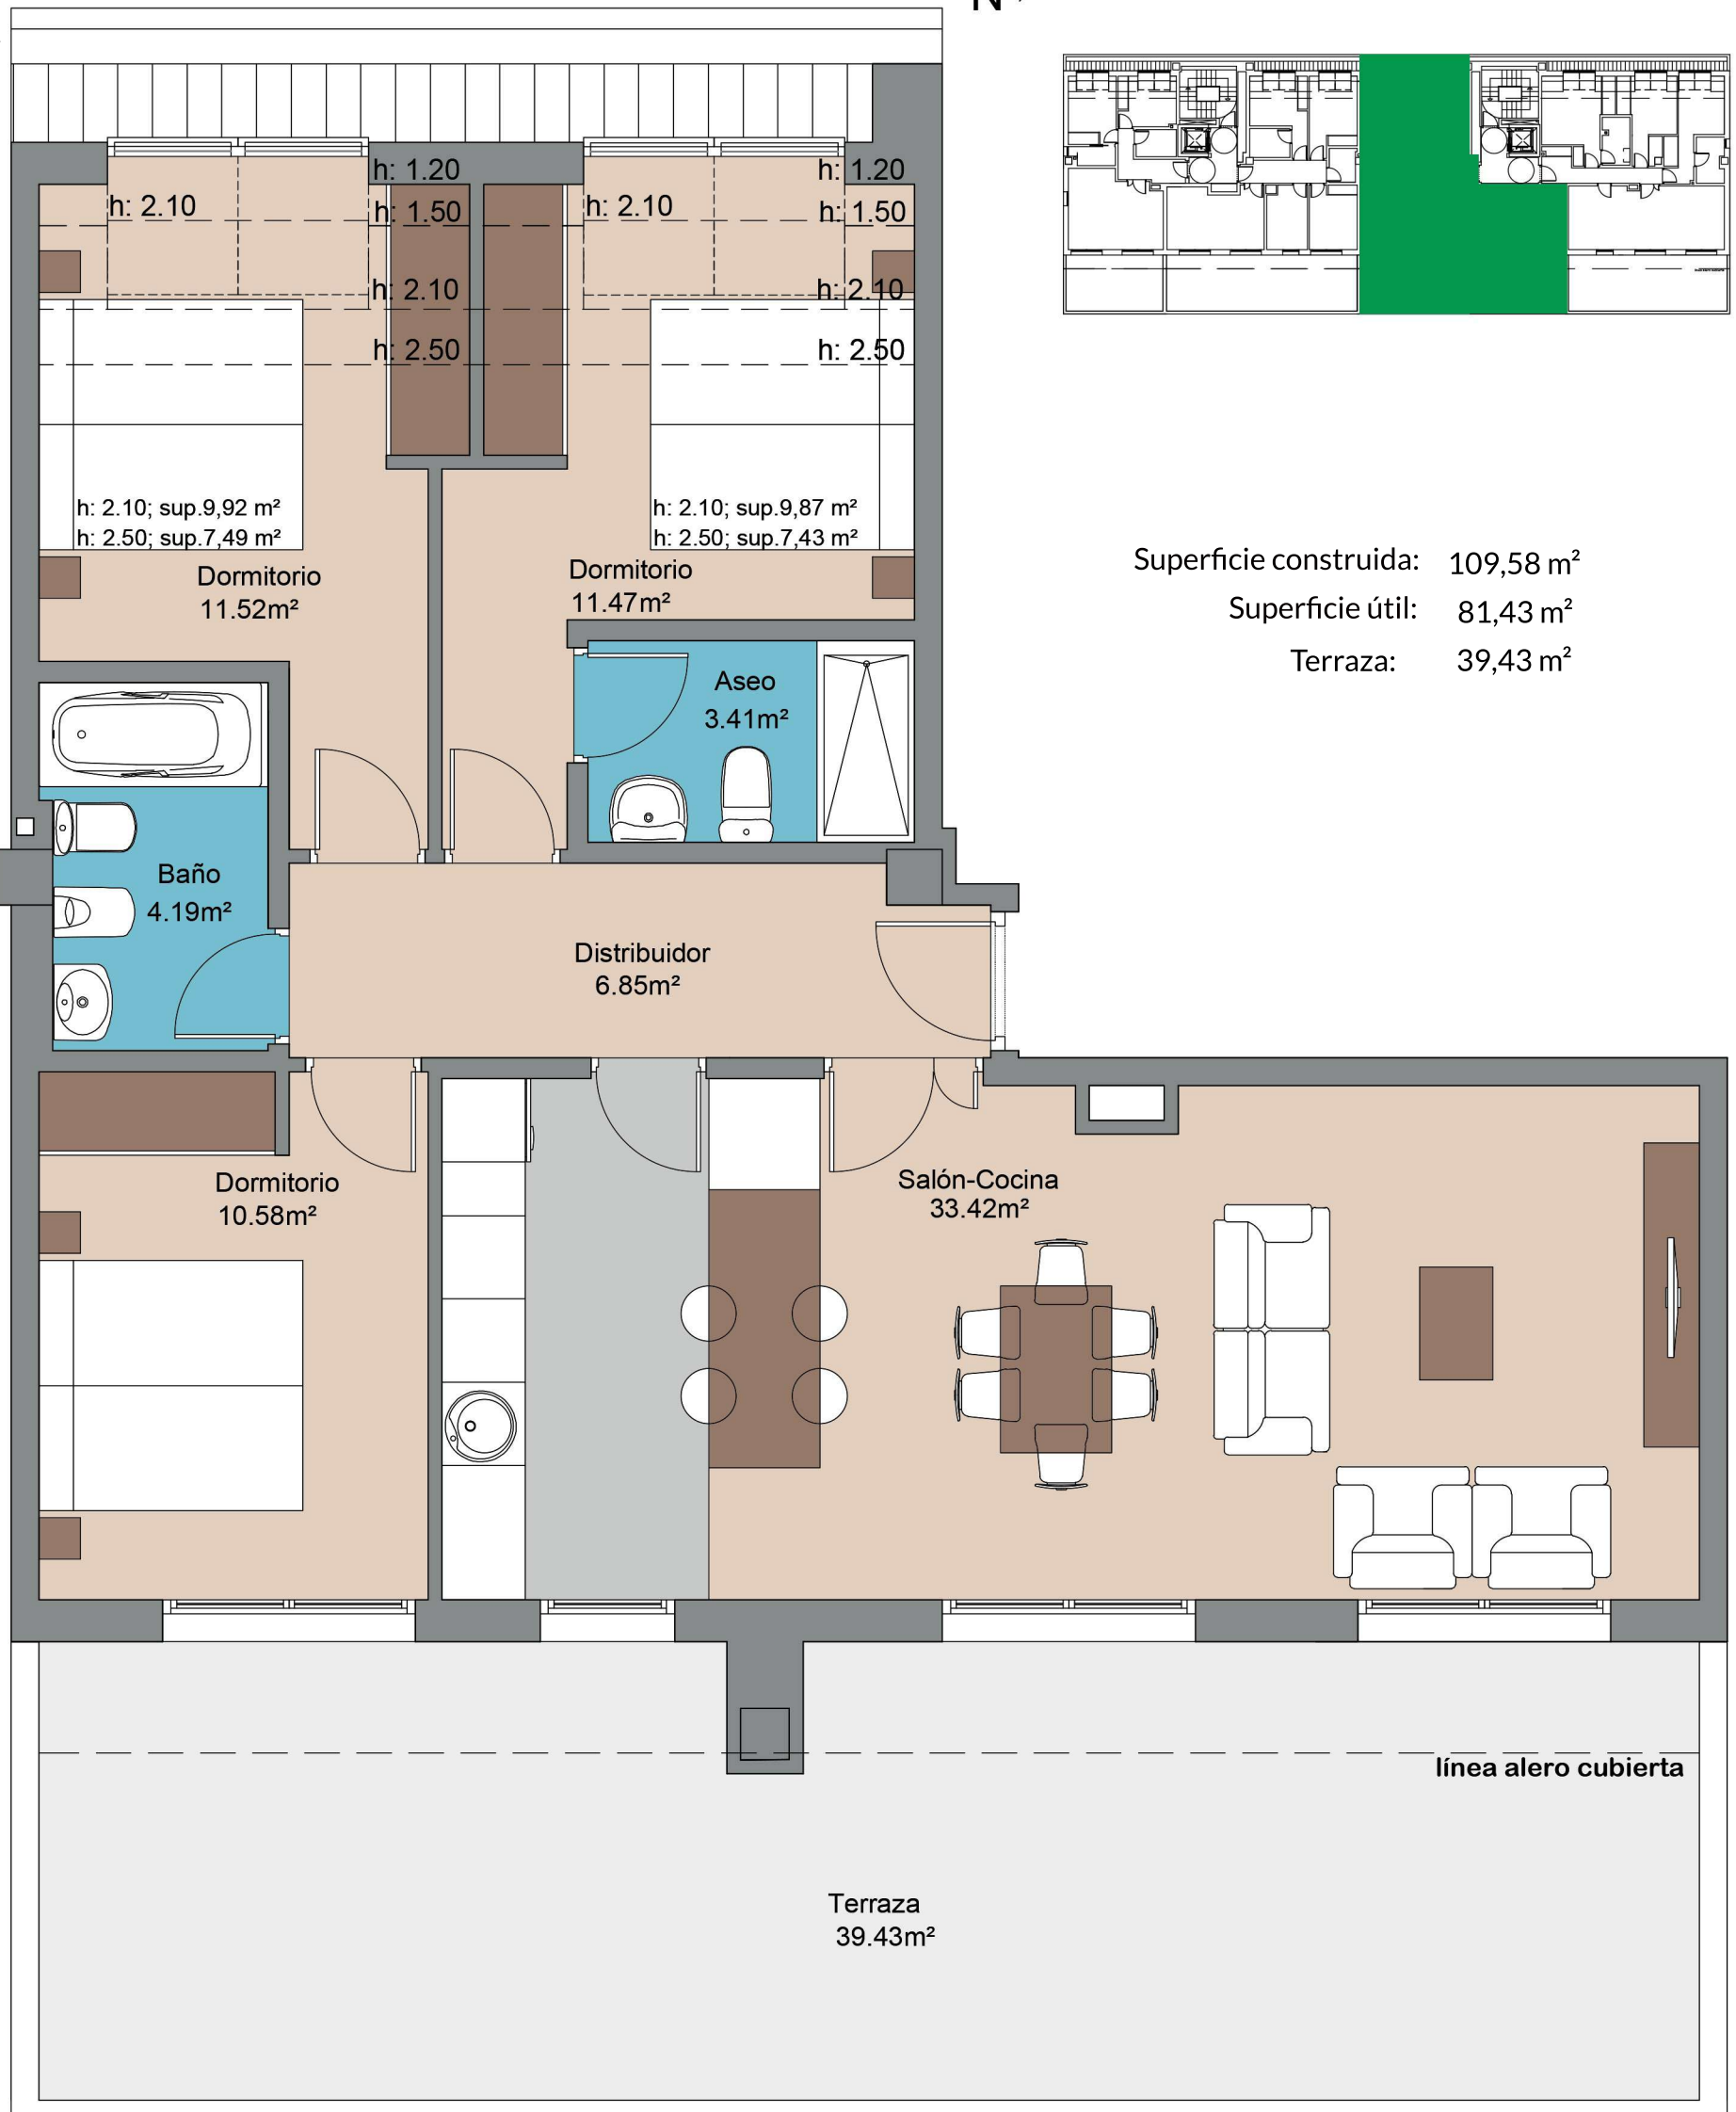

RESIDENCIAL NAVASCUÉS - FASE 2

Montecerrao
Oviedo-Asturias

PORTAL 1 Planta Ático. Viv. A 3 Dormitorios

C/ Asturias, 5 1º Oviedo 985 245 250 navascues@grupogoncesco.com