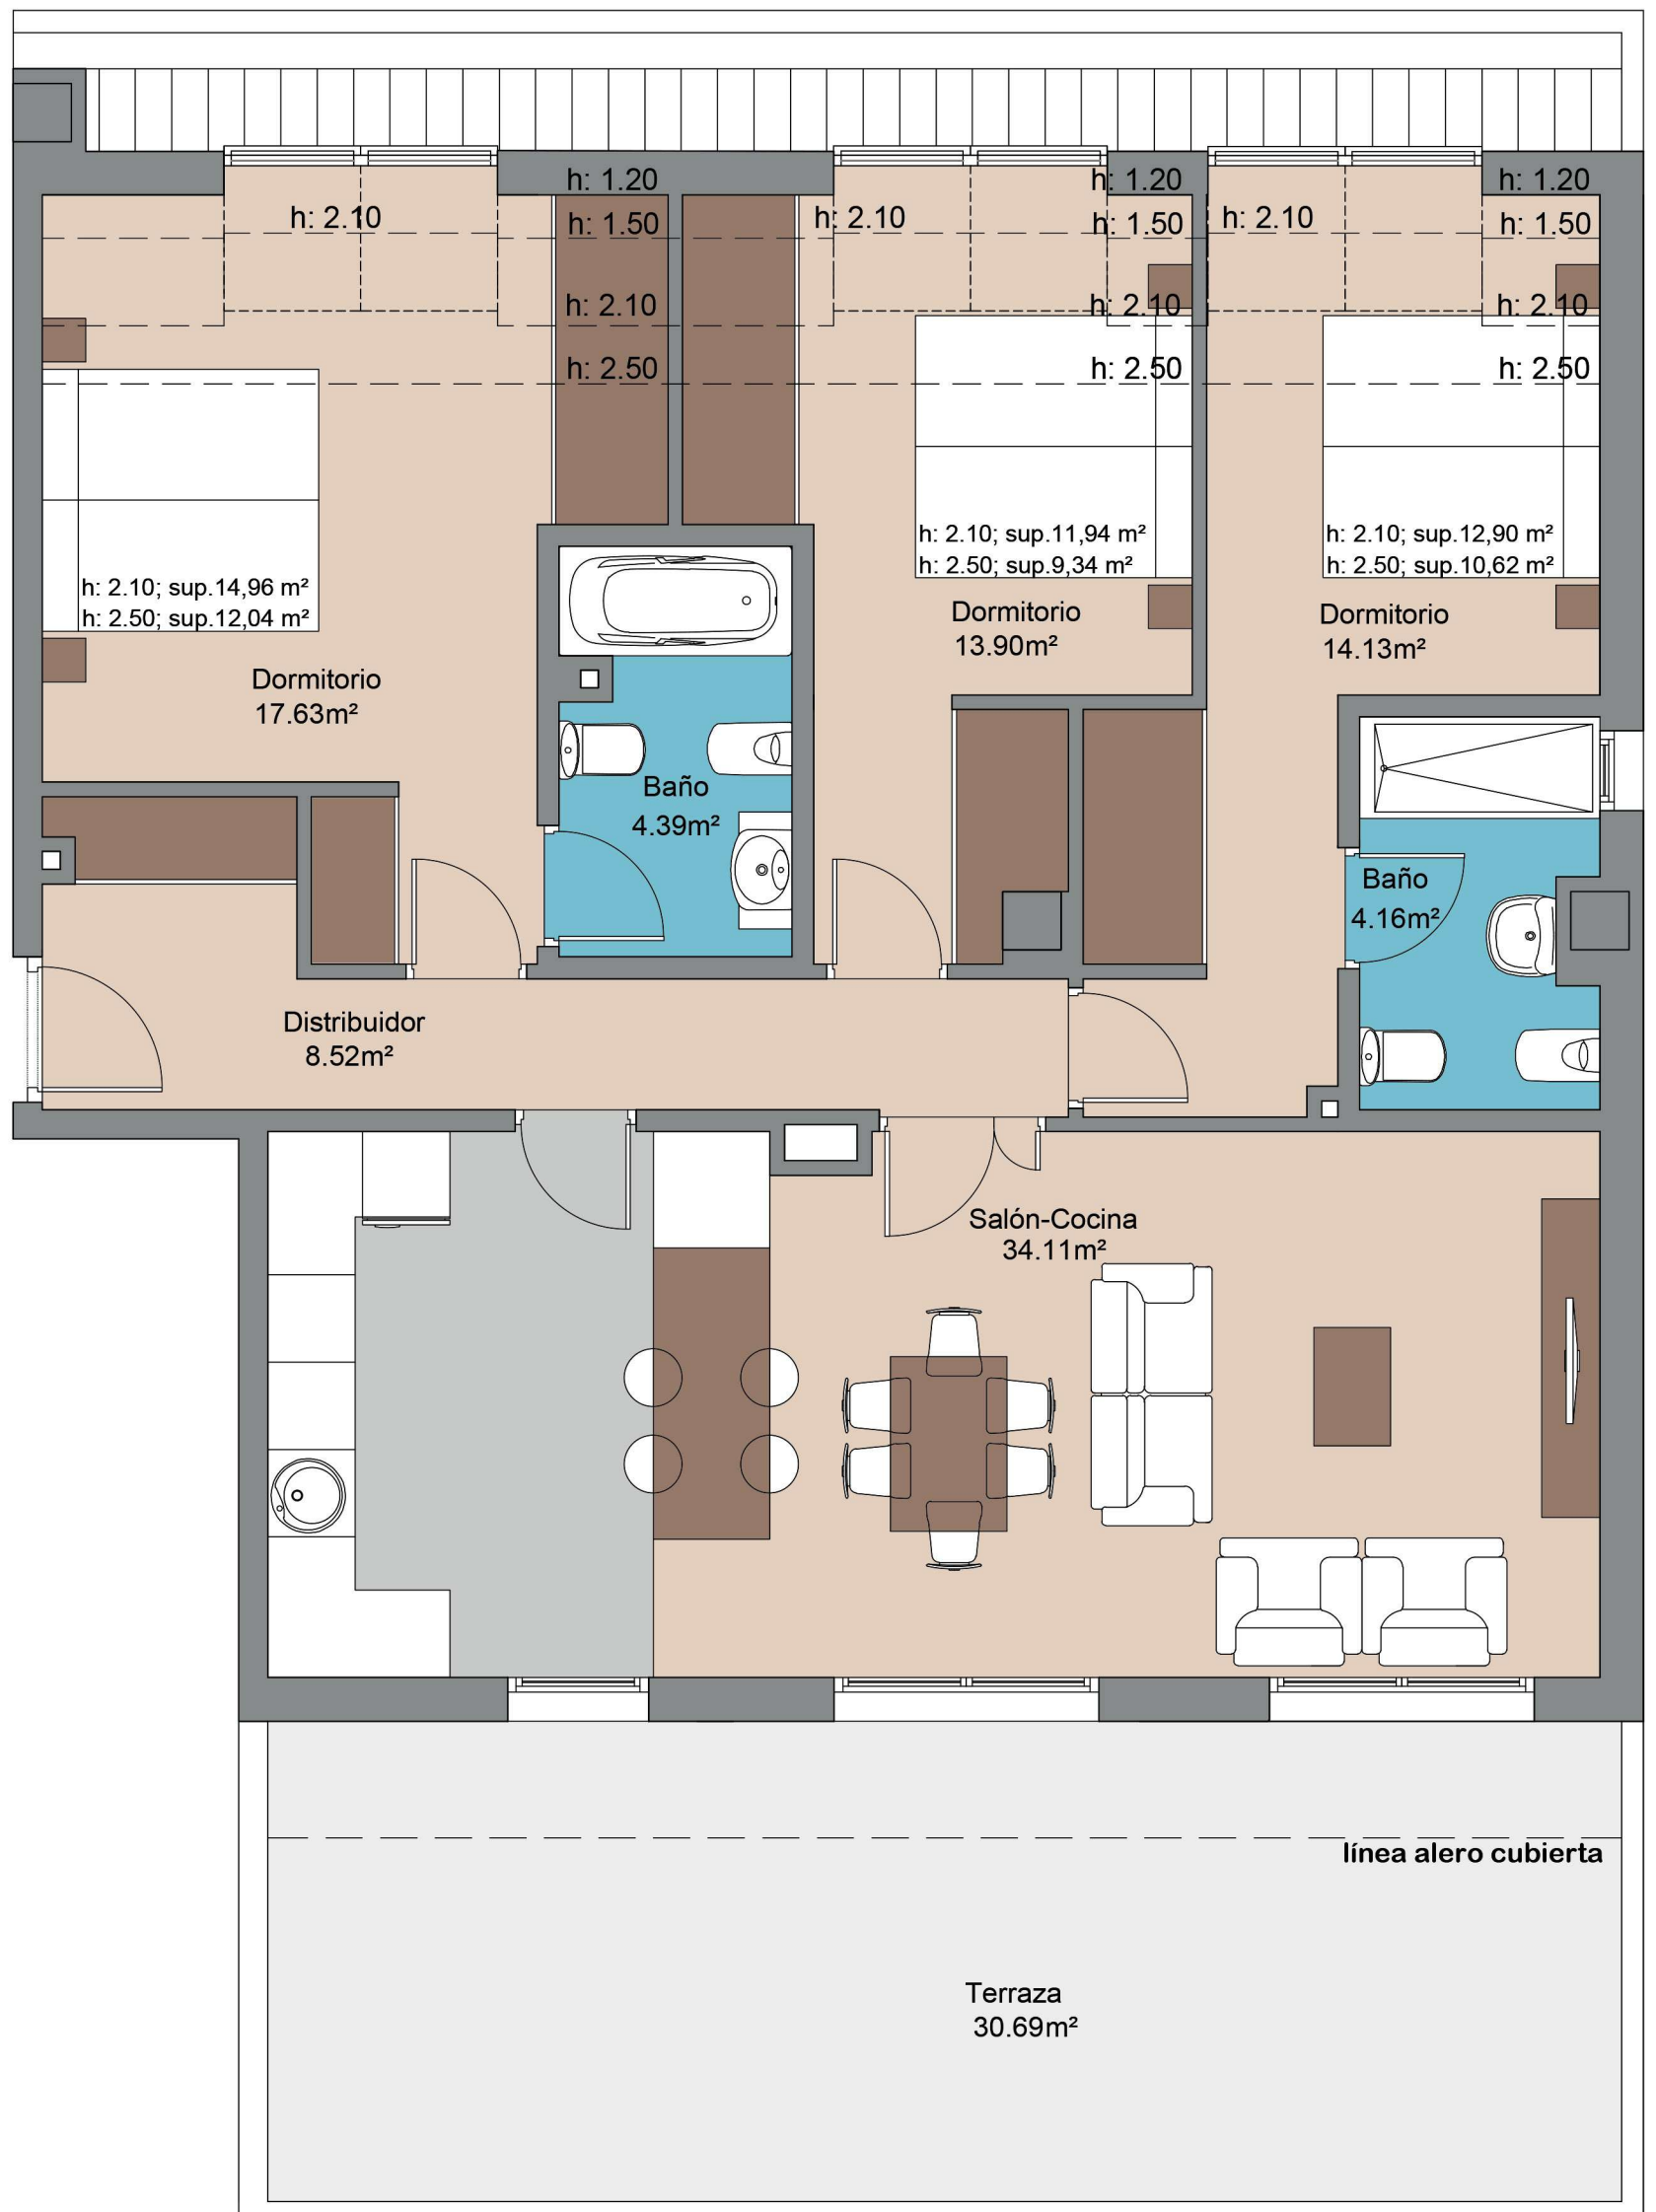

RESIDENCIAL NAVASCUÉS - FASE 2

Montecerrao
Oviedo-Asturias

PORTAL 1
Planta Ático. Viv. B
3 Dormitorios

Superficie construida: 130,31 m²
Superficie útil: 96,84 m²
Terraza: 30,69 m²

C/ Asturias, 5 1º Oviedo 985 245 250 navascues@grupogoncesco.com