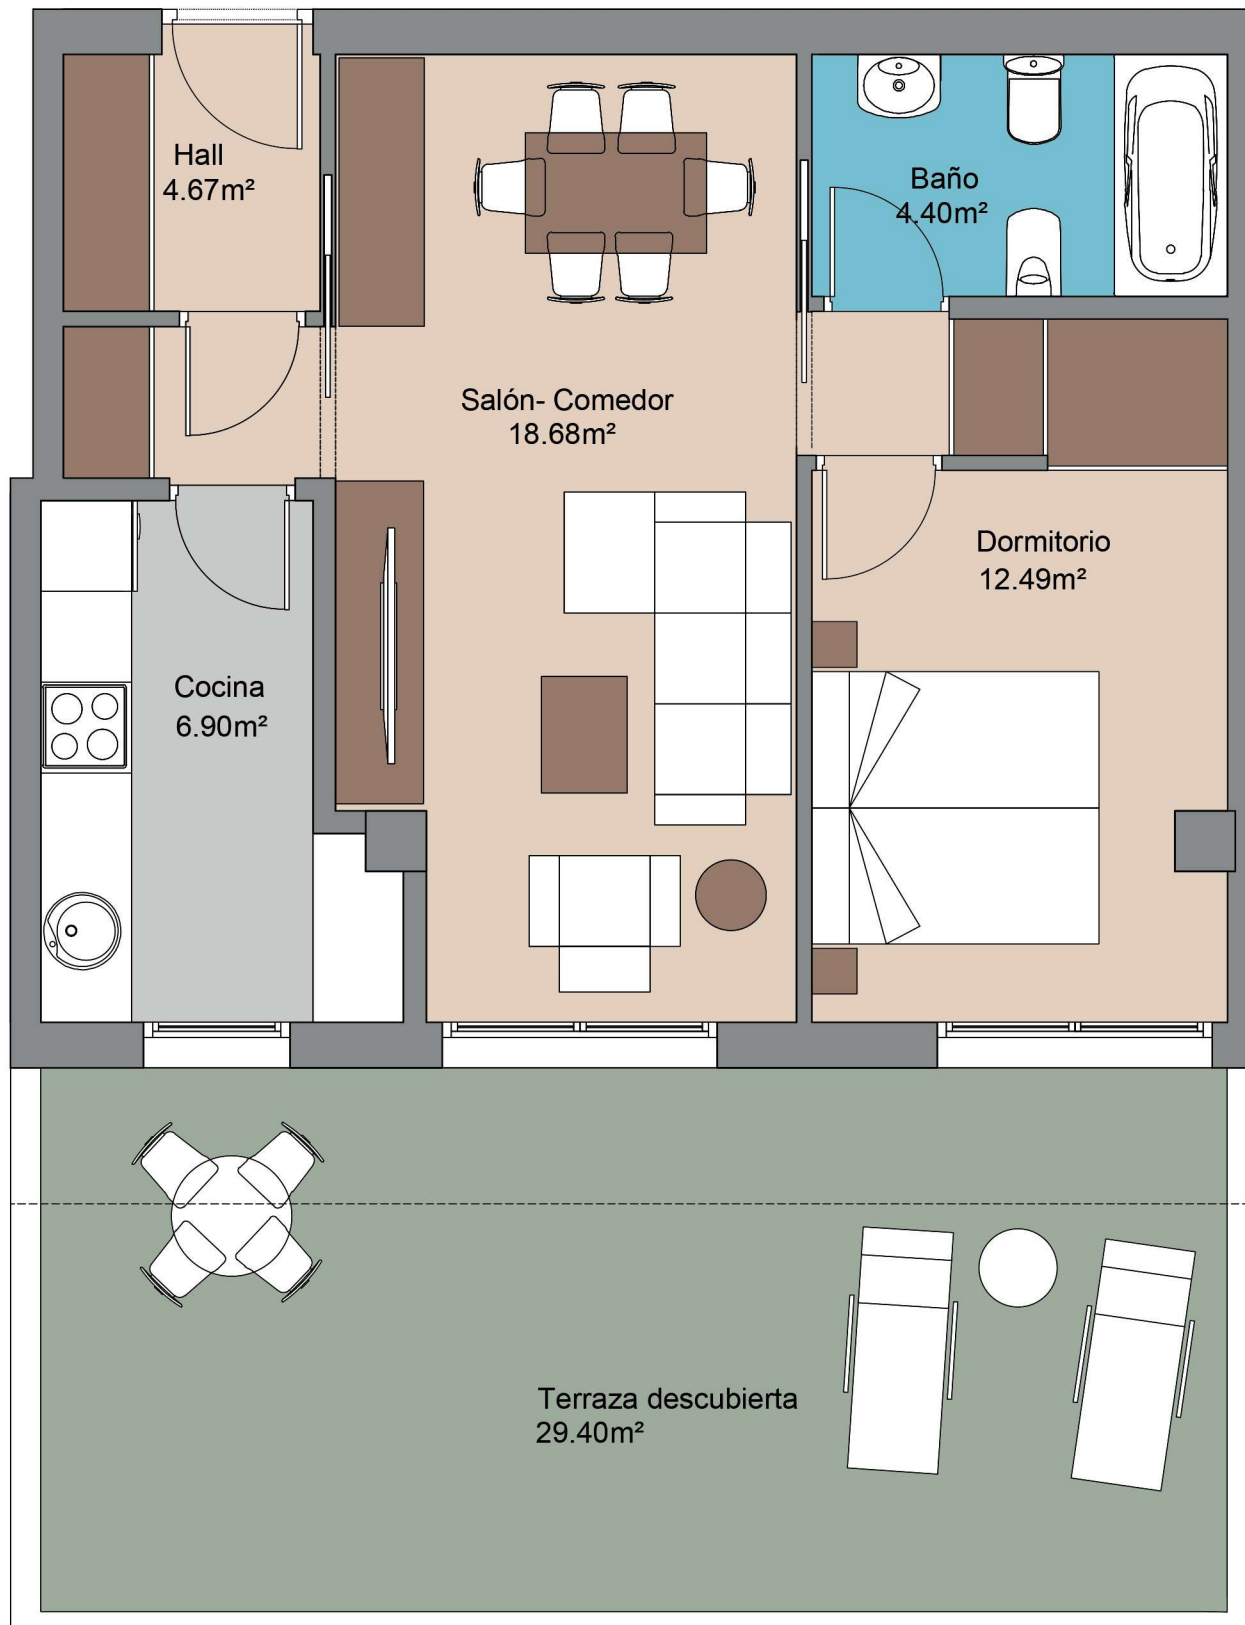

RESIDENCIAL NAVASCUÉS - FASE 2

Montecerrao
Oviedo-Asturias

PORTAL 1
Planta Baja. Viv. B
1 Dormitorio

Superficie construida: 63,43 m²
Superficie útil: 47,14 m²
Terraza: 29,40 m²

C/ Asturias, 5 1º Oviedo 985 245 250 navascues@grupogoncesco.com

Este plano es informativo, no constituye documento contractual. El mobiliario es decorativo y las medidas, calidades, distribuciones, huecos, instalaciones y demás características indicadas son orientativas, pudiendo ser modificadas a criterio de la Dirección Facultativa. Las superficies y distribuciones de las viviendas, podrían variar por requerimientos legales, técnicos o urbanísticos durante el desarrollo del proyecto y de la obra.