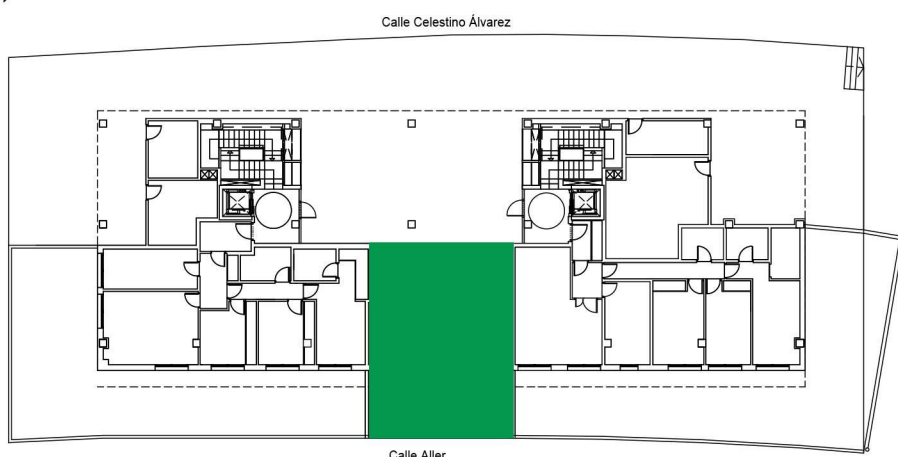

RESIDENCIAL NAVASCUÉS - FASE 2

Montecerrao
Oviedo-Asturias

PORTAL 1
Planta Baja. Viv. B
1 Dormitorio

Superficie construida: 63,43 m²
Superficie útil: 47,14 m²
Terraza: 29,40 m²

C/ Asturias, 5 1º Oviedo 985 245 250 navascues@grupogoncesco.com

Este plano es informativo, no constituye documento contractual. El mobiliario es decorativo y las medidas, calidades, distribuciones, huecos, instalaciones y demás características indicadas son orientativas, pudiendo ser modificadas a criterio de la Dirección Facultativa. Las superficies y distribuciones de las viviendas, podrían variar por requerimientos legales, técnicos o urbanísticos durante el desarrollo del proyecto y de la obra.