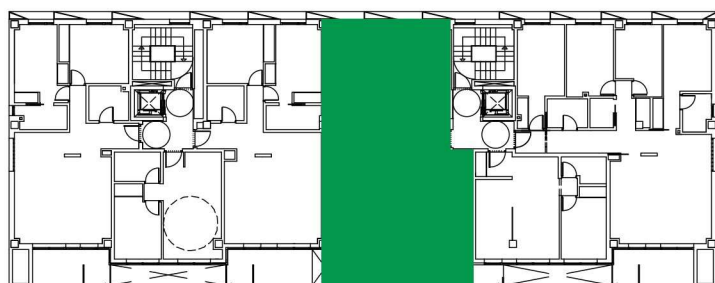

RESIDENCIAL NAVASCUÉS - FASE 2

Montecerrao
Oviedo-Asturias

PORTAL 1

Planta 1ª Viv. A
3 Dormitorios

Superficie construida: 122,05 m²

Superficie útil: 83,62 m²

Tendedero: 3,00 m²

Terrazas: 11,16 m²