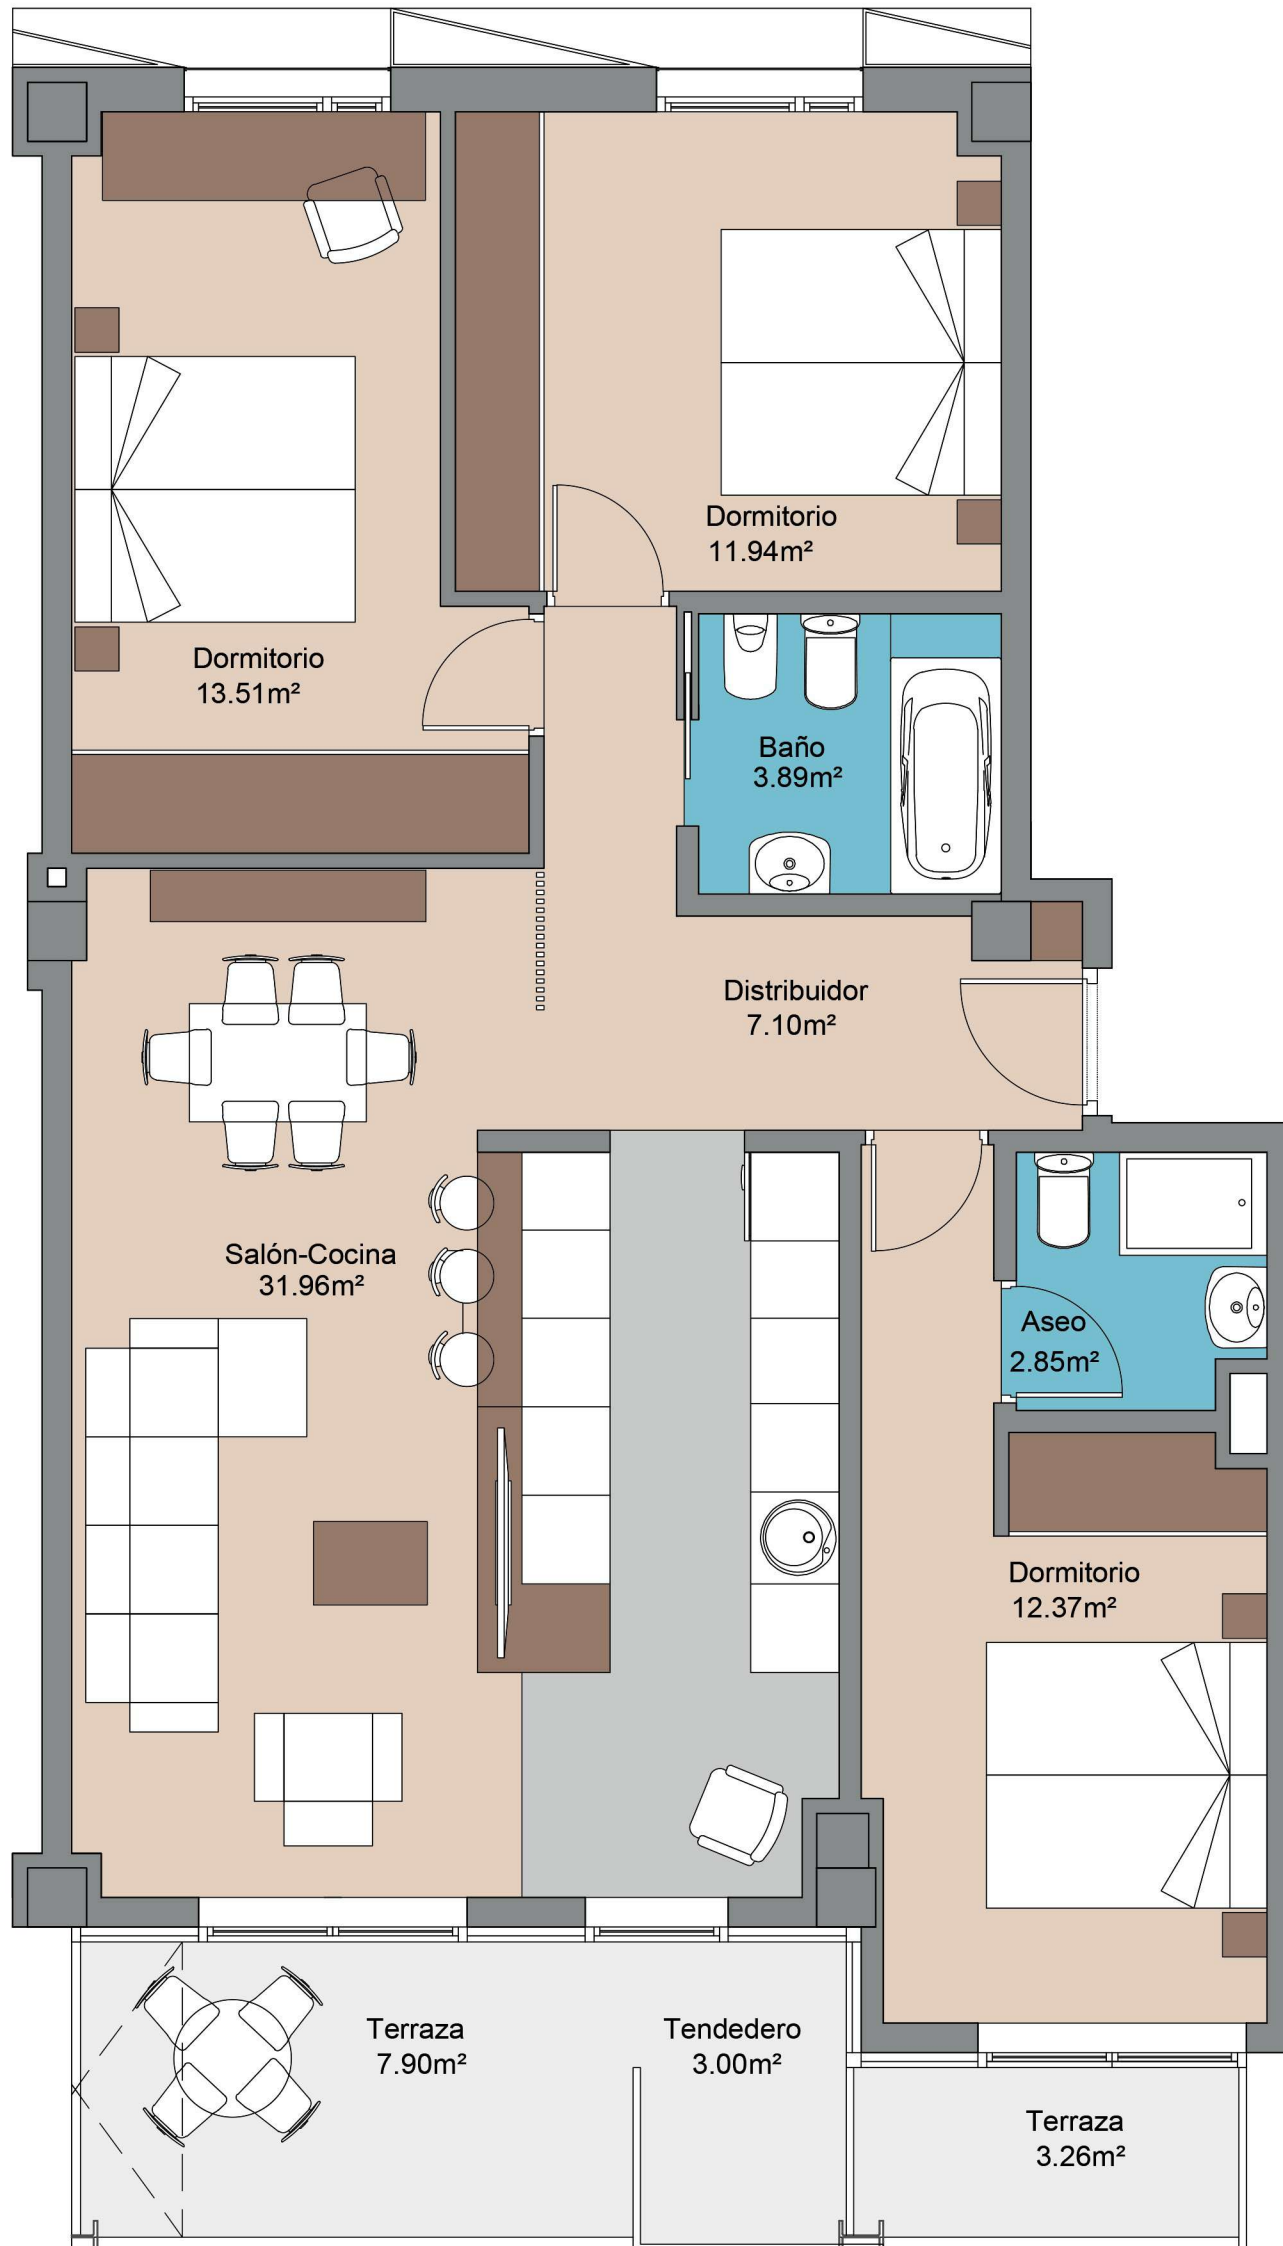

RESIDENCIAL NAVASCUÉS - FASE 2

Montecerrao
Oviedo-Asturias

PORTAL 1

Planta 1ª Viv. A
3 Dormitorios

Superficie construida: 122,05 m²

Superficie útil: 83,62 m²

Tendedero: 3,00 m²

Terrazas: 11,16 m²