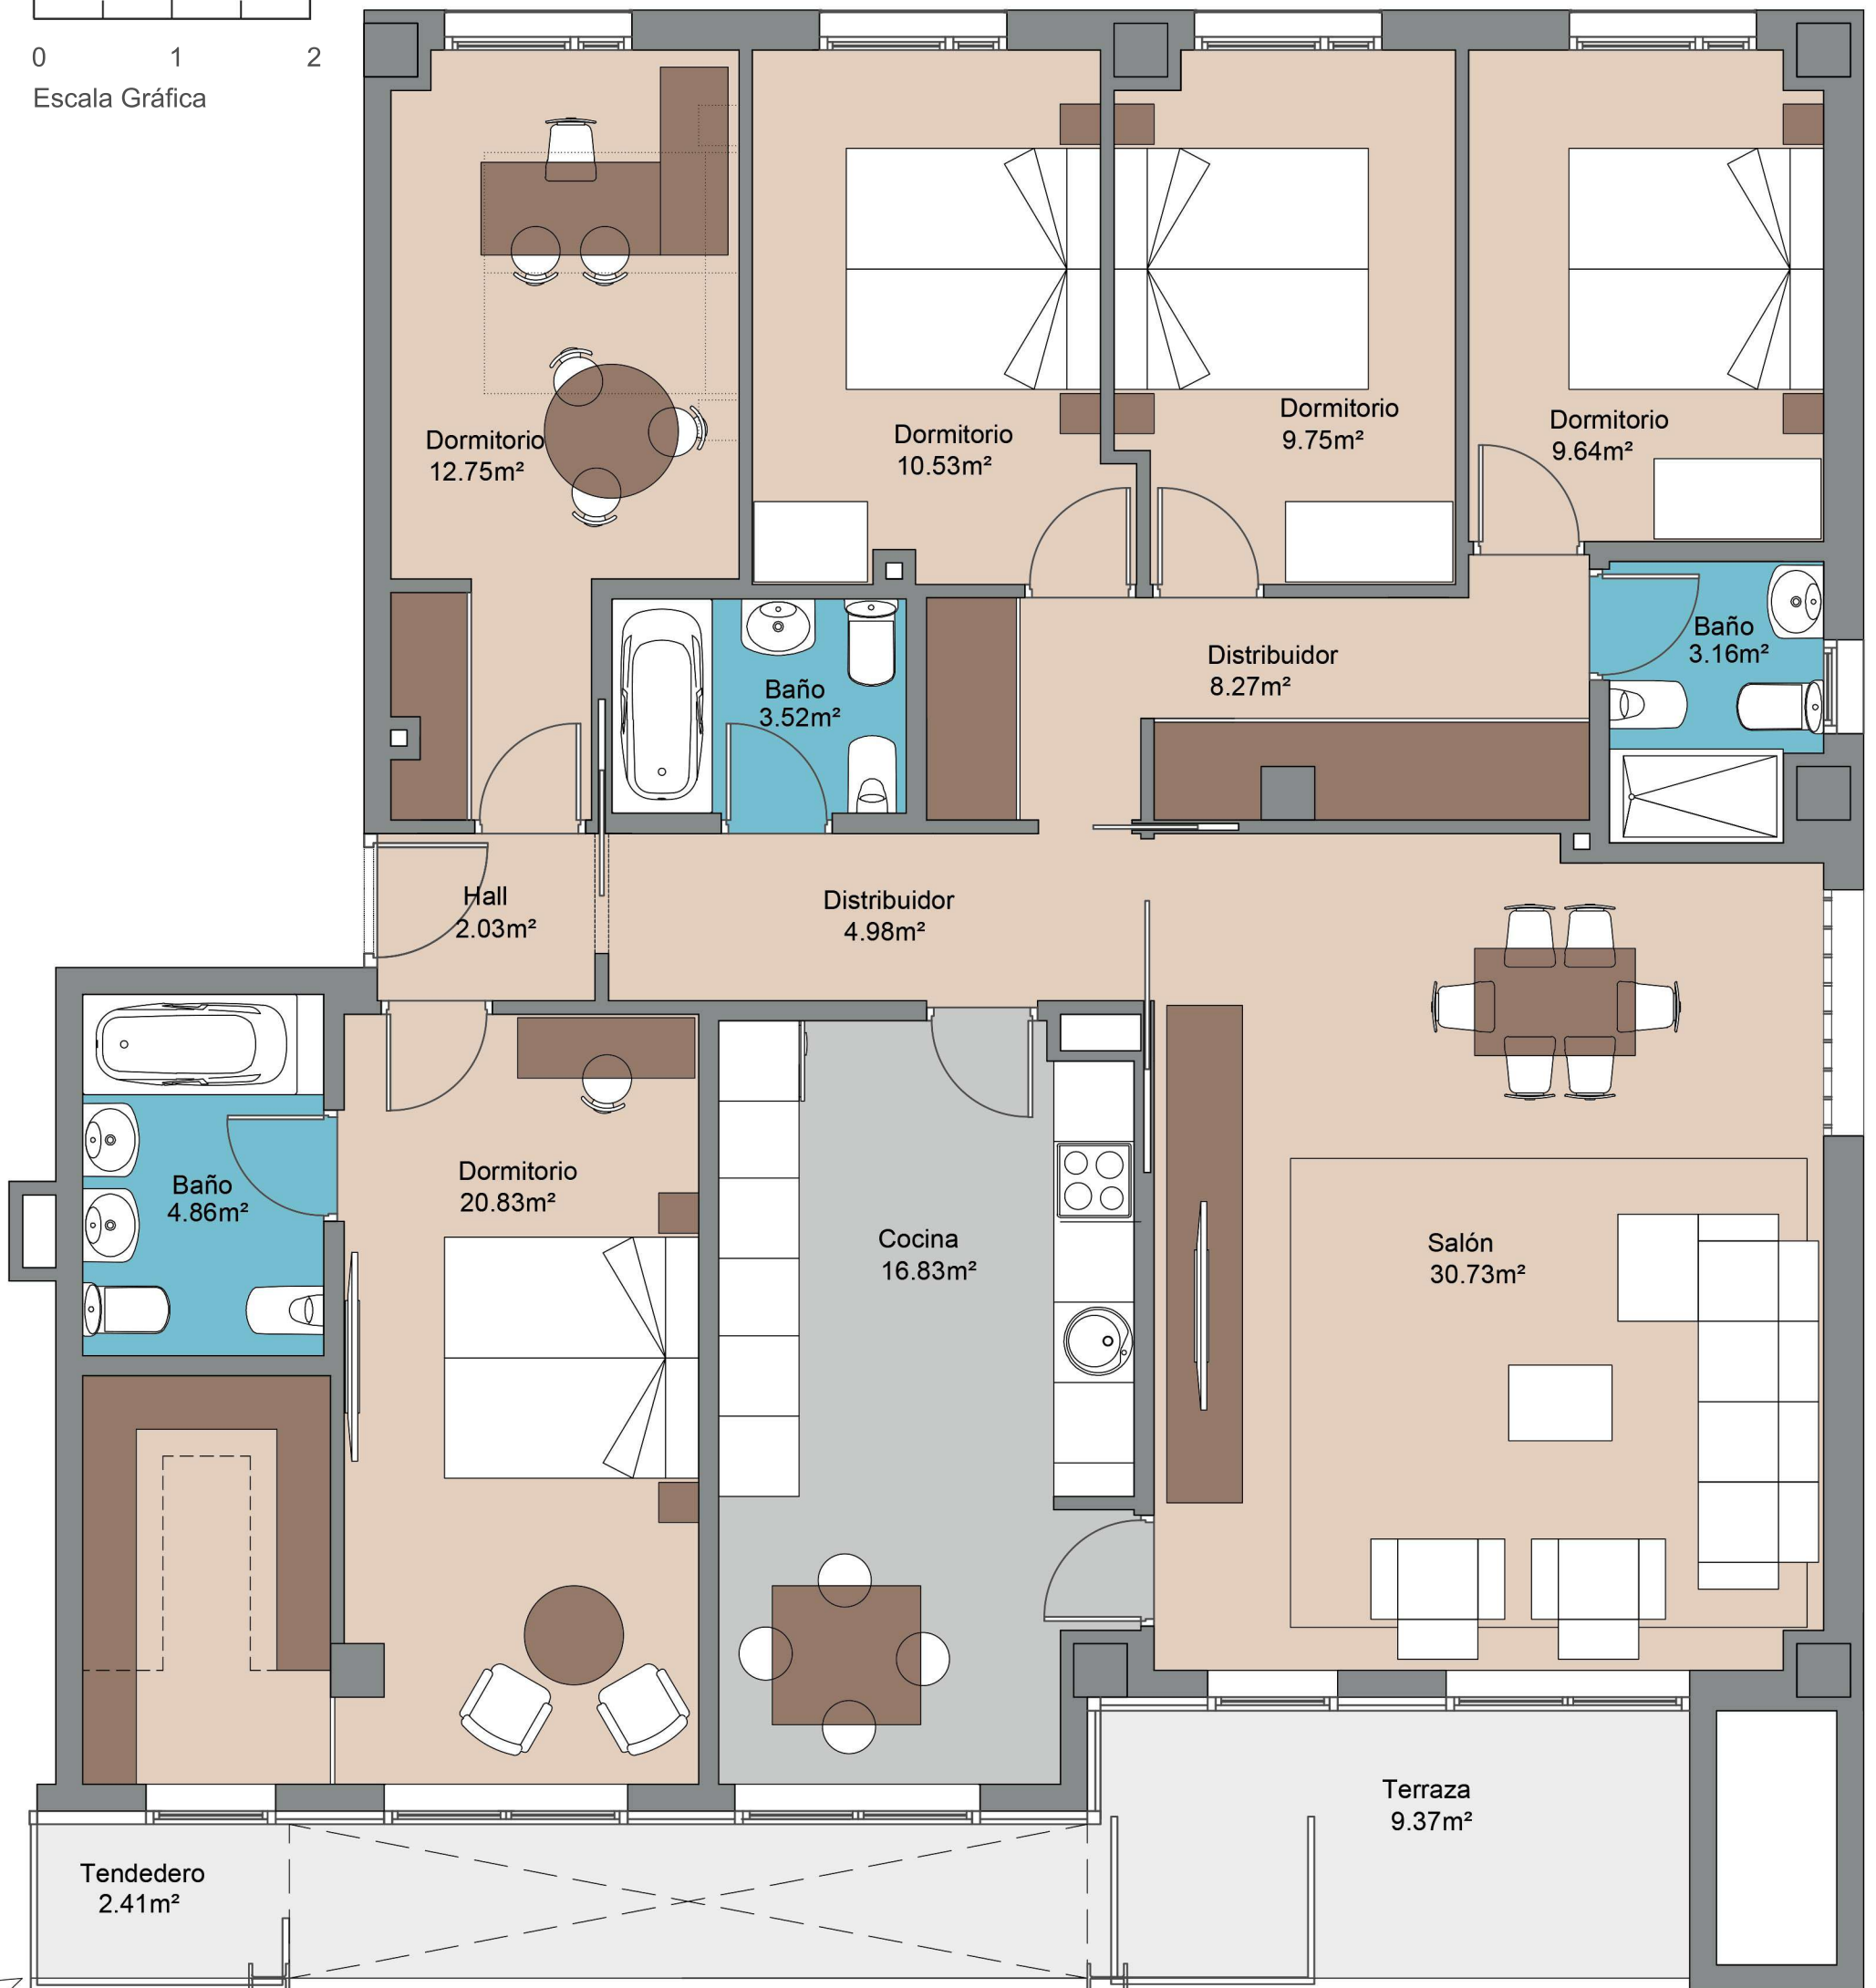

# RESIDENCIAL NAVASCUÉS - FASE 2

Montecerrao  
Oviedo-Asturias

Se pierden 3 m<sup>2</sup> de edificabilidad

## PORTAL 1

Planta 1ª. Viv. B+C  
5 Dormitorios

Superficie construida:	192,17 m <sup>2</sup>
Superficie útil:	137,87 m <sup>2</sup>
Tendedero:	2,41 m <sup>2</sup>
Tendedero:	9,37 m <sup>2</sup>

C/ Asturias, 5 1º Oviedo 985 245 250 [navascues@grupogoncesco.com](mailto:navascues@grupogoncesco.com)