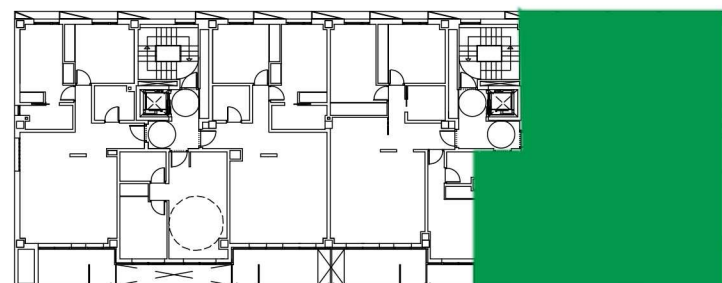

## PORTAL 1

Planta 1ª. Viv. B+C  
5 Dormitorios

Superficie construida:	192,17 m <sup>2</sup>
Superficie útil:	137,87 m <sup>2</sup>
Tendedero:	2,41 m <sup>2</sup>
Tendedero:	9,37 m <sup>2</sup>

C/ Asturias, 5 1º Oviedo 985 245 250 [navascues@grupogoncesco.com](mailto:navascues@grupogoncesco.com)