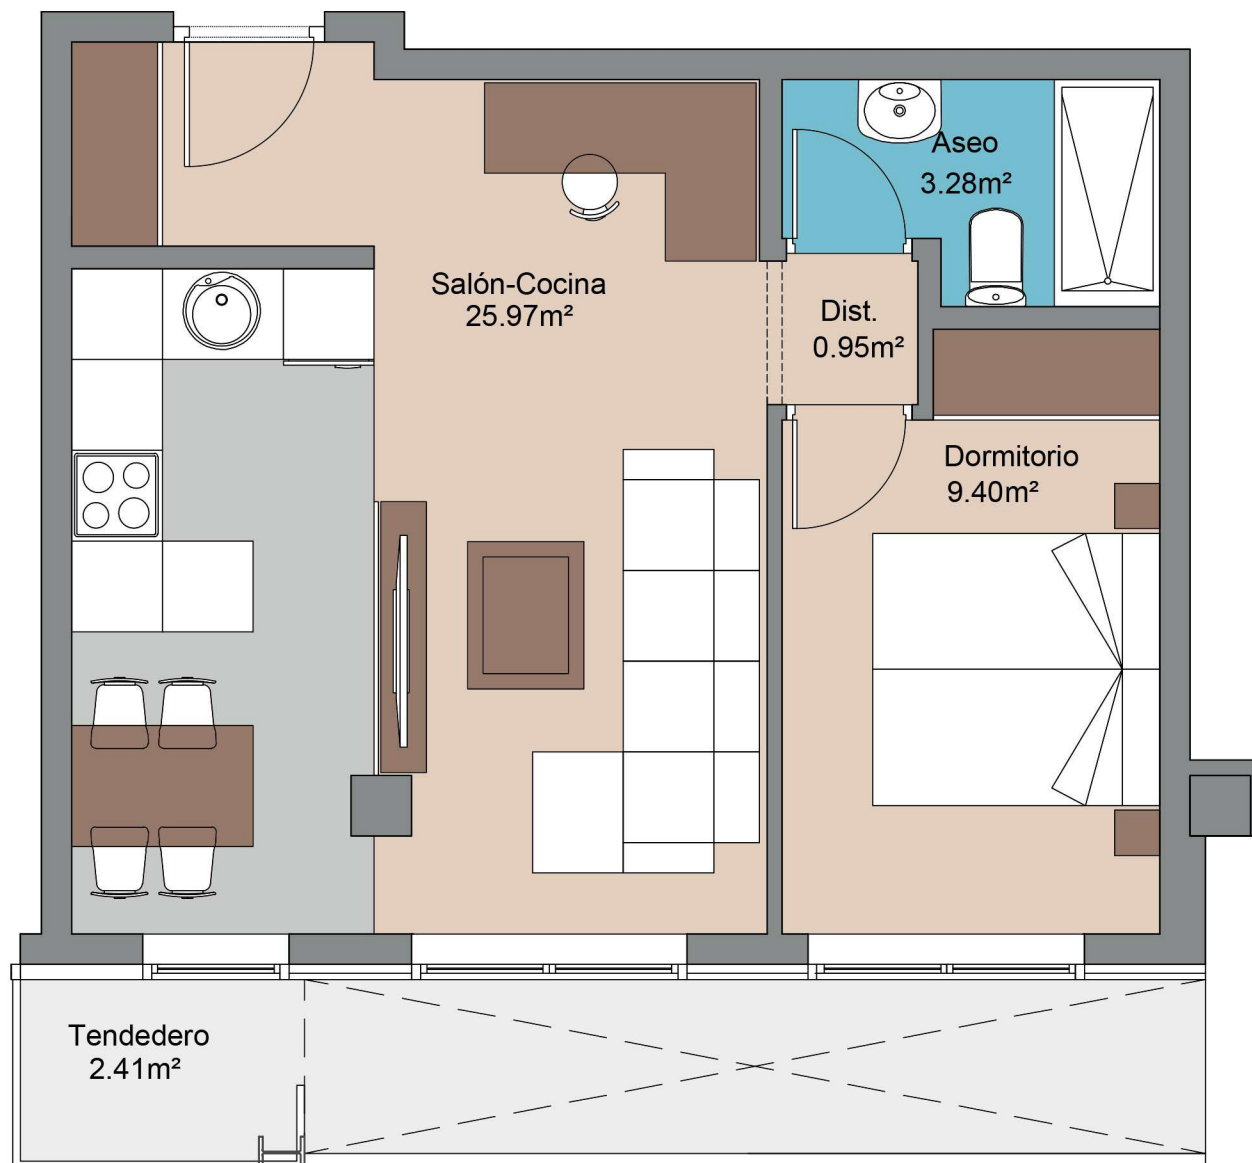

RESIDENCIAL NAVASCUÉS - FASE 2

Montecerrao
Oviedo-Asturias

PORTAL 1
Planta 1ª. Viv. B
1 Dormitorio

Superficie construida: 54,91 m²

Superficie útil: 39,60 m²

Tendedero: 2,41 m²

C/ Asturias, 5 1º Oviedo 985 245 250 navascues@grupogoncesco.com