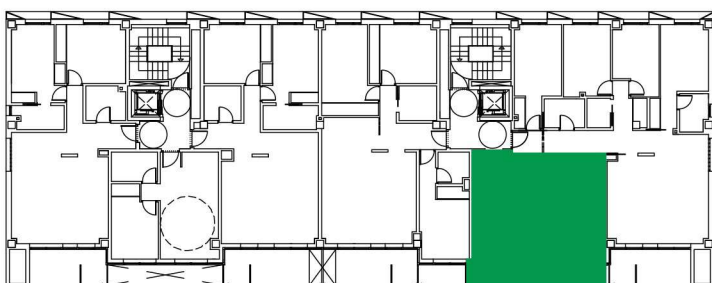

RESIDENCIAL NAVASCUÉS - FASE 2

Montecerrao
Oviedo-Asturias

PORTAL 1
Planta 1ª. Viv. B
1 Dormitorio

Superficie construida: 54,91 m²

Superficie útil: 39,60 m²

Tendedero: 2,41 m²

C/ Asturias, 5 1º Oviedo 985 245 250 navascues@grupogoncesco.com