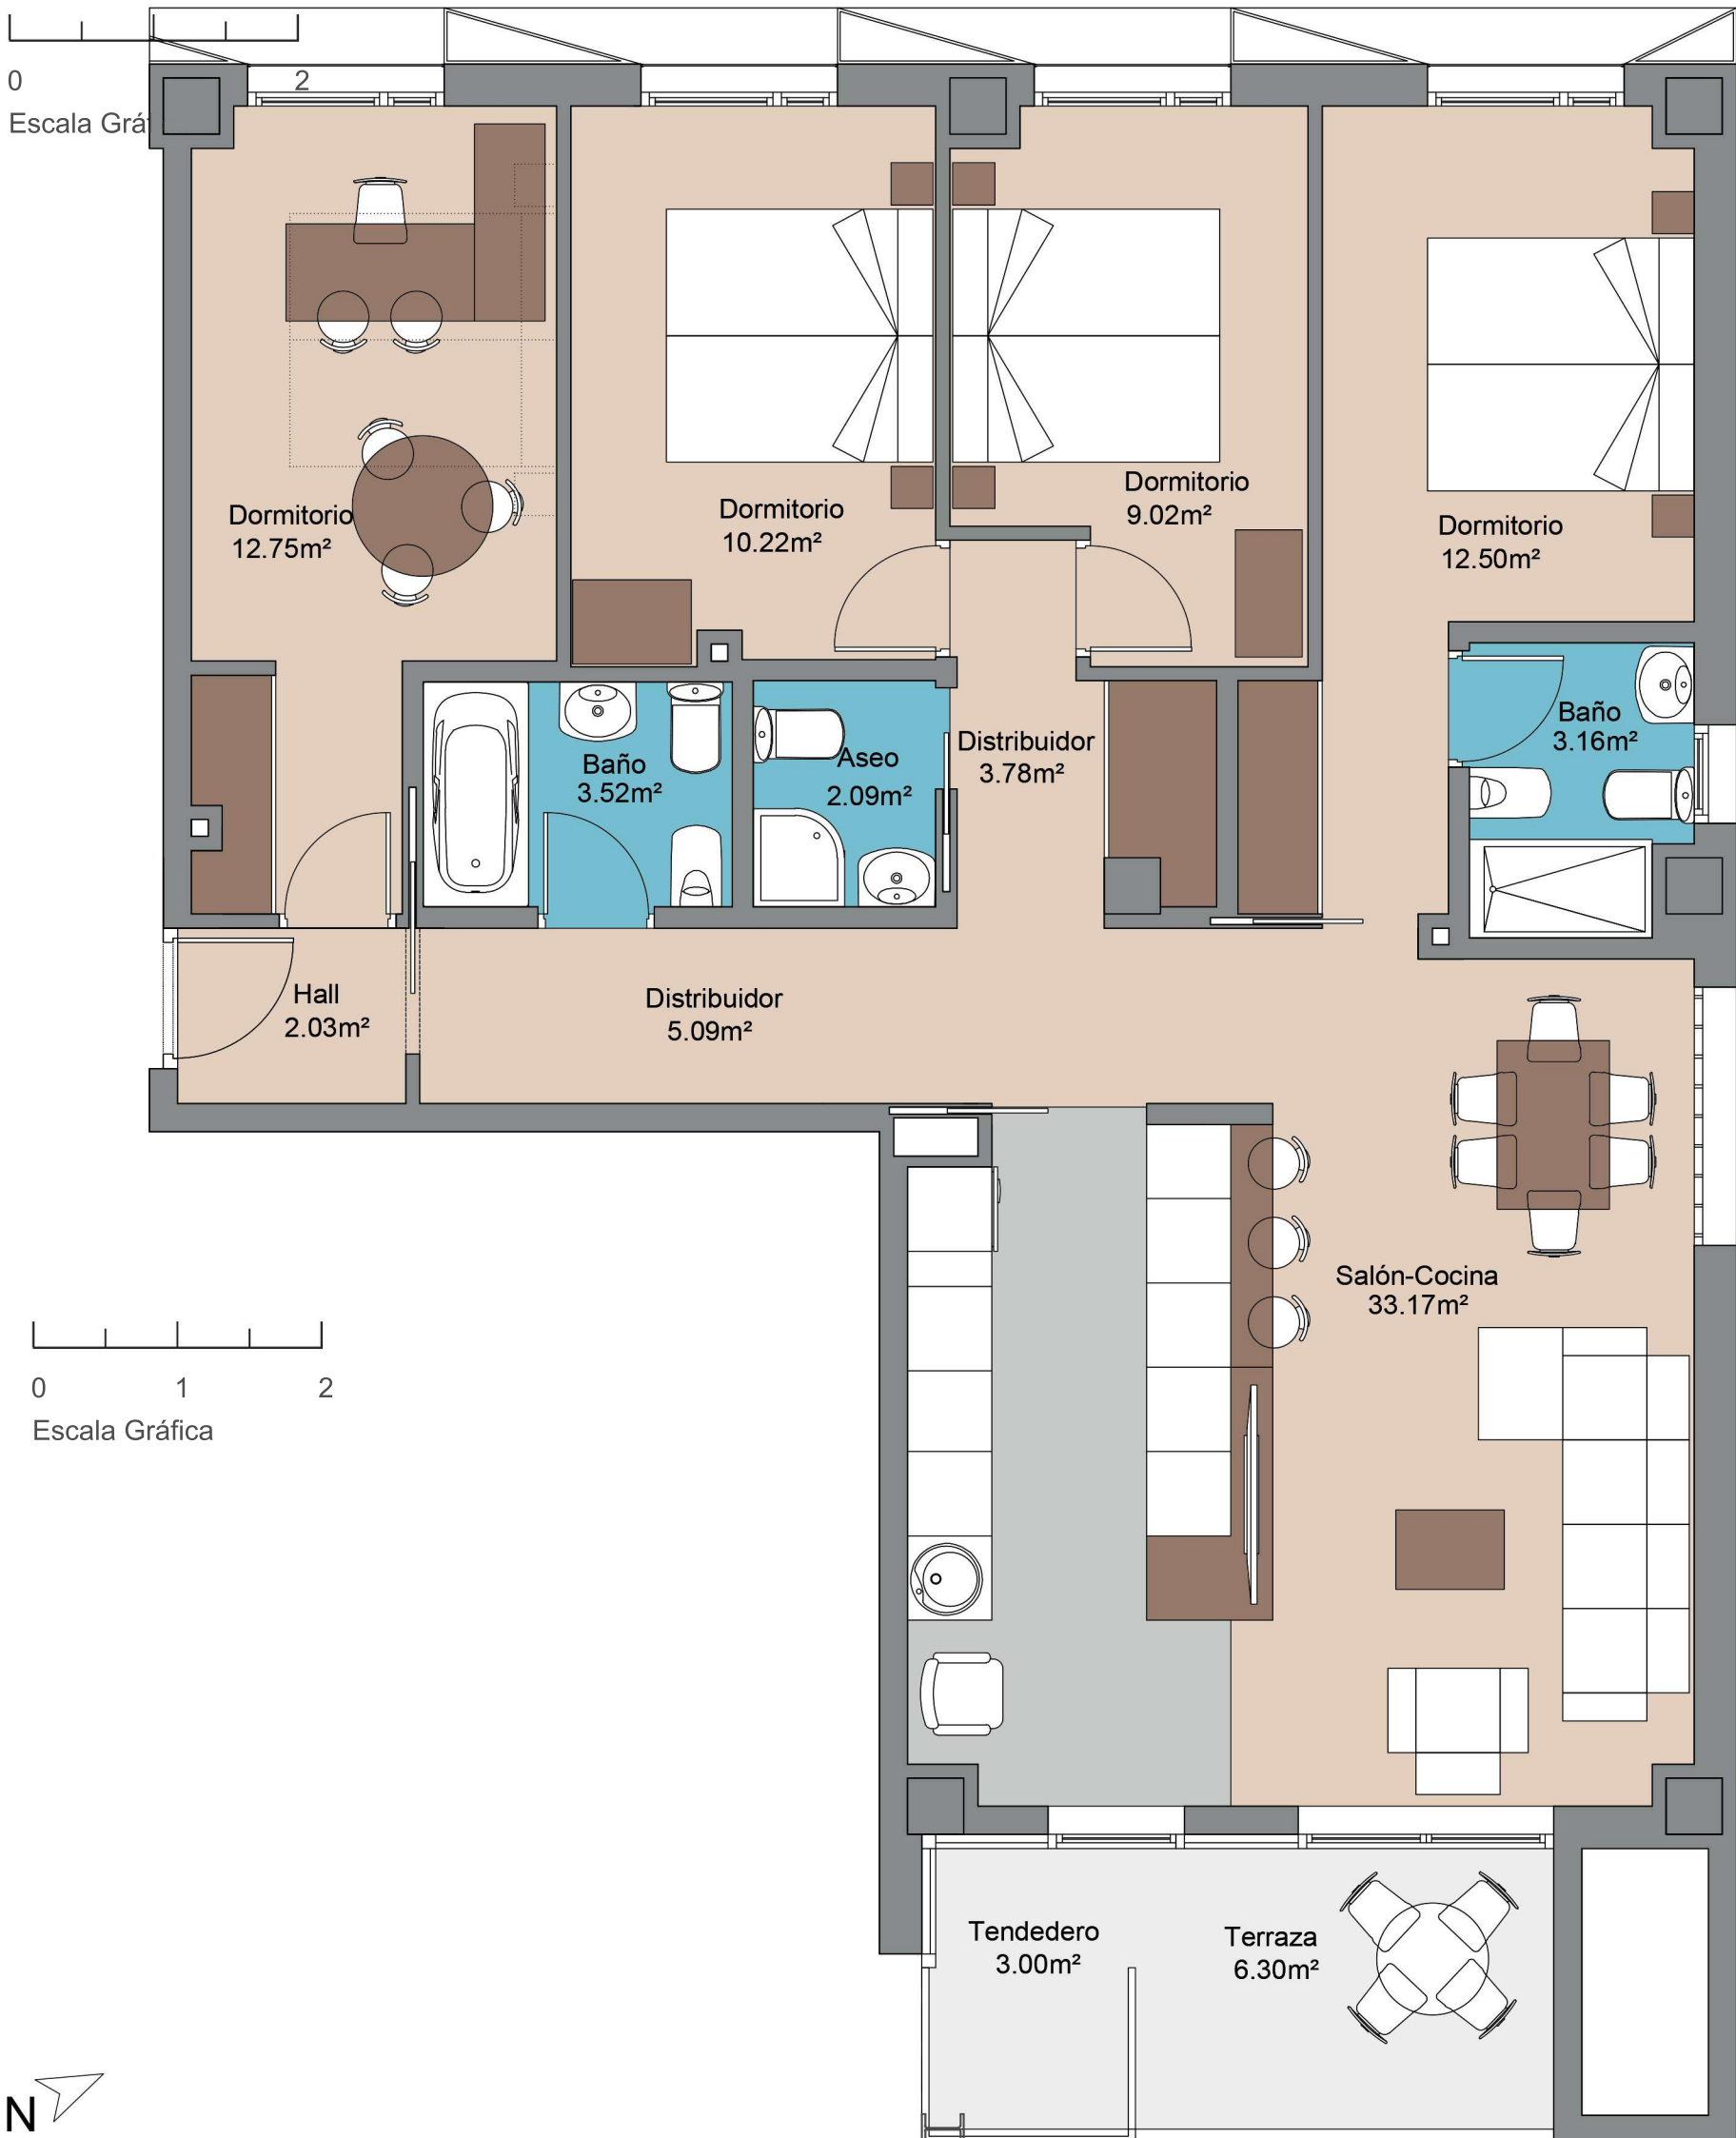

RESIDENCIAL NAVASCUÉS - FASE 2

Montecerrao
Oviedo-Asturias

N

PORTAL 1

Planta 1ª Viv. C
4 Dormitorios

Superficie construida: 137,26 m²

Superficie útil: 97,35 m²

Tendedero: 3,00 m²

Terraza: 6,30 m²