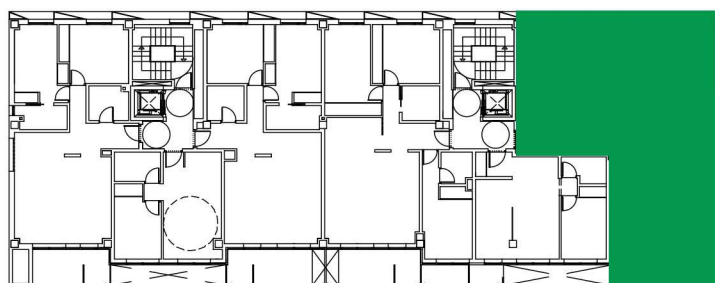

RESIDENCIAL NAVASCUÉS - FASE 2

Montecerrao
Oviedo-Asturias

N

PORTAL 1

Planta 1ª Viv. C
4 Dormitorios

Superficie construida: 137,26 m²

Superficie útil: 97,35 m²

Tendedero: 3,00 m²

Terraza: 6,30 m²