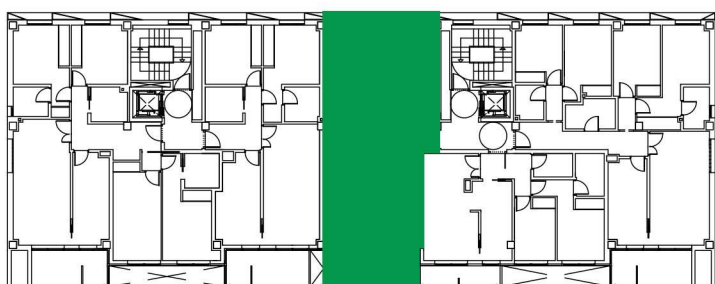

RESIDENCIAL NAVASCUÉS - FASE 2

Montecerrao
Oviedo-Asturias

PORTAL 1

Plantas 2ª, 3ª y 4ª. Viv. A
2 Dormitorios

Superficie construida: 96,06 m²
Superficie útil: 66,99 m²
Tendedero: 3,00 m²
Terraza: 6,39 m²

C/ Asturias, 5 1º Oviedo 985 245 250 navascues@grupogoncesco.com