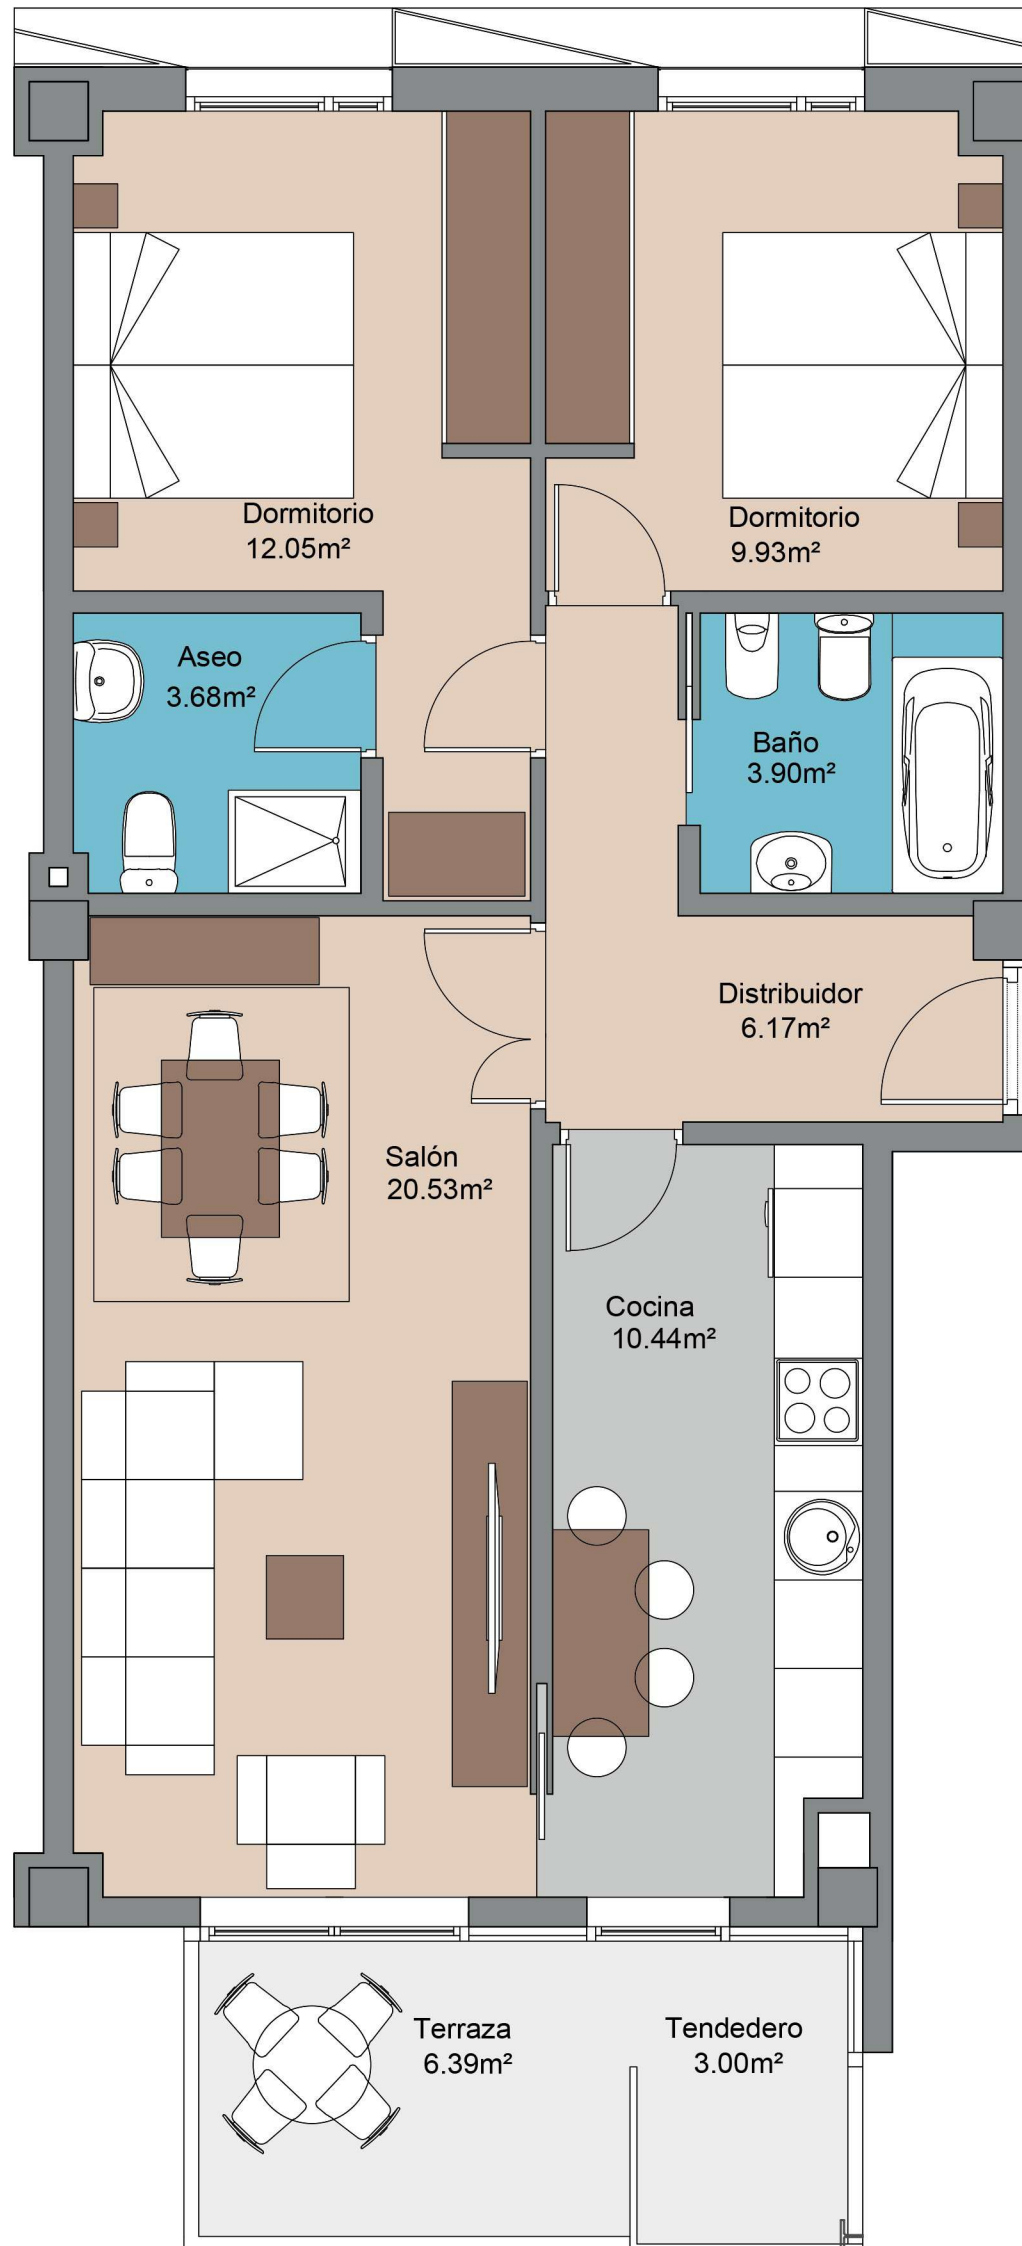

RESIDENCIAL NAVASCUÉS - FASE 2

Montecerrao
Oviedo-Asturias

PORTAL 1

Plantas 2ª, 3ª y 4ª. Viv. A
2 Dormitorios

Superficie construida: 96,06 m²
Superficie útil: 66,99 m²
Tendedero: 3,00 m²
Terraza: 6,39 m²

C/ Asturias, 5 1º Oviedo 985 245 250 navascues@grupogoncesco.com