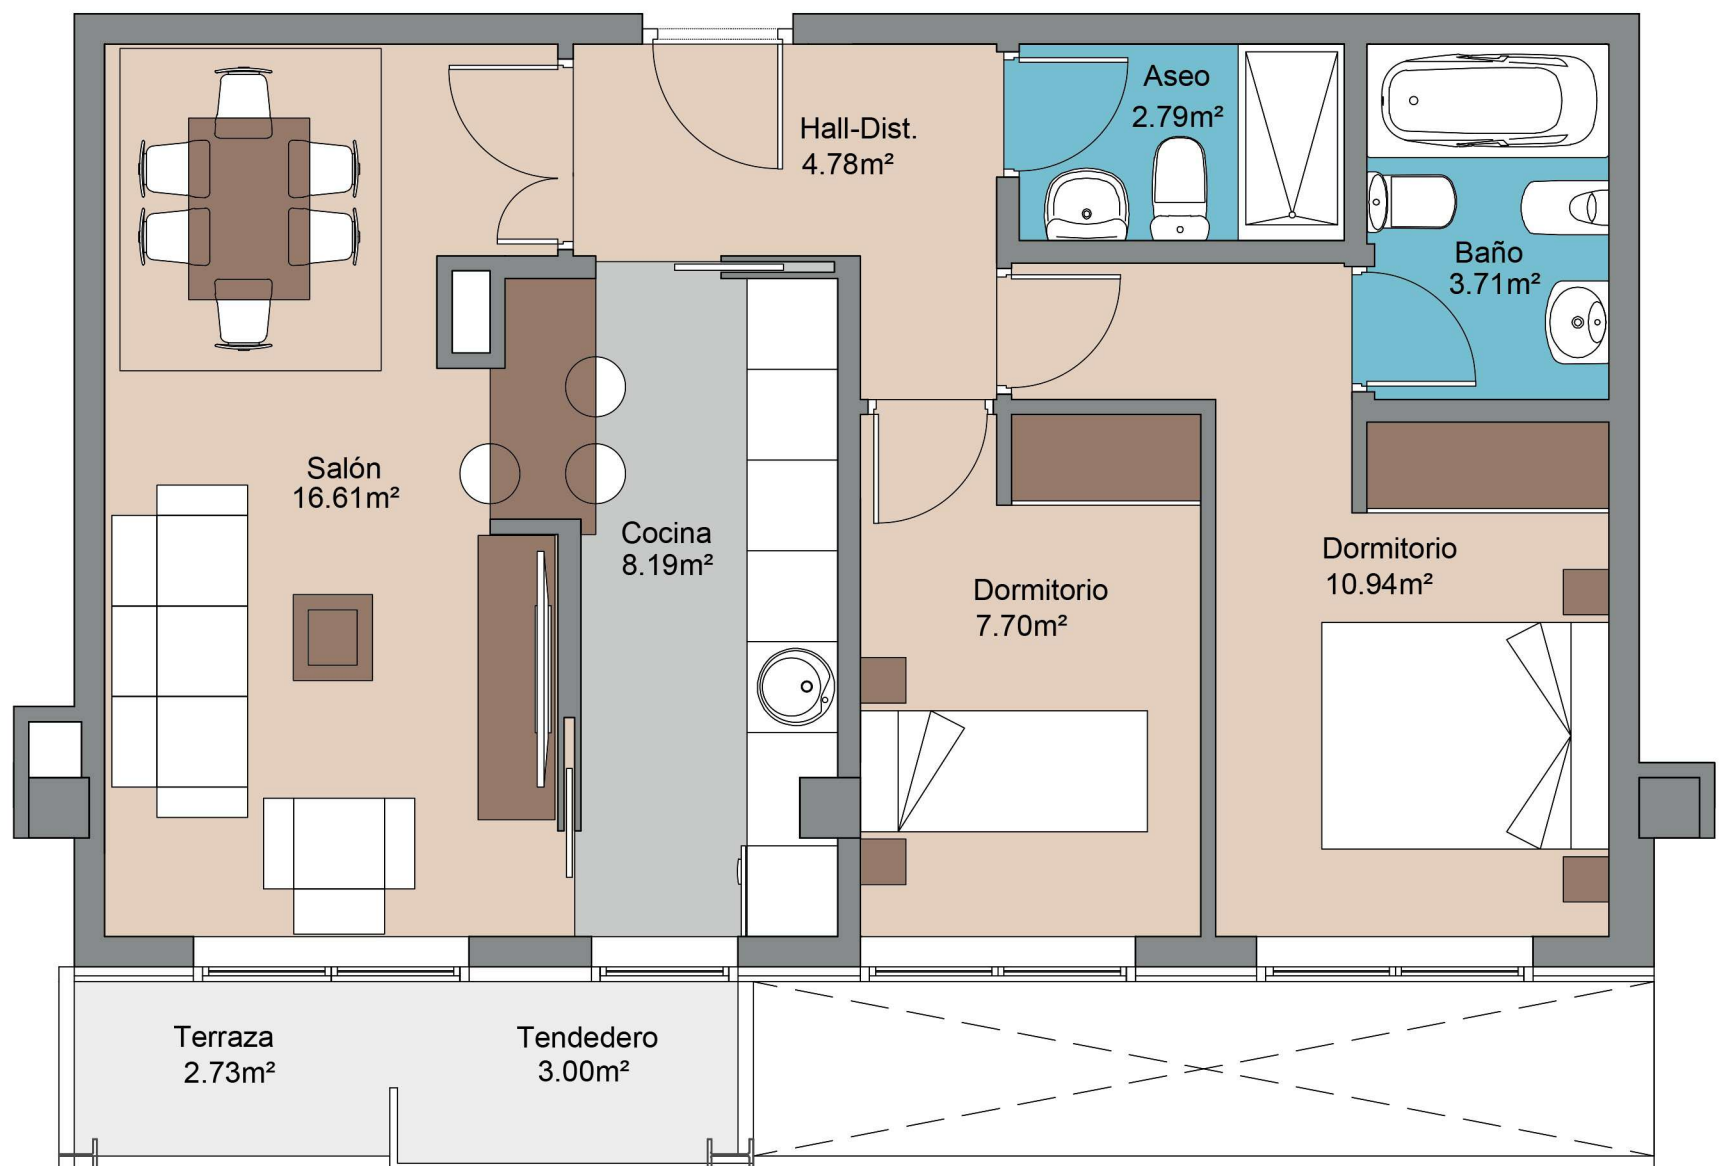

RESIDENCIAL NAVASCUÉS - FASE 2

Montecerrao
Oviedo-Asturias

PORTAL 1
Plantas 2ª, 3ª y 4ª. Viv. B
2 Dormitorios

Superficie construida: 77,49 m²
Superficie útil: 54,72 m²
Tendedero: 3,00 m²