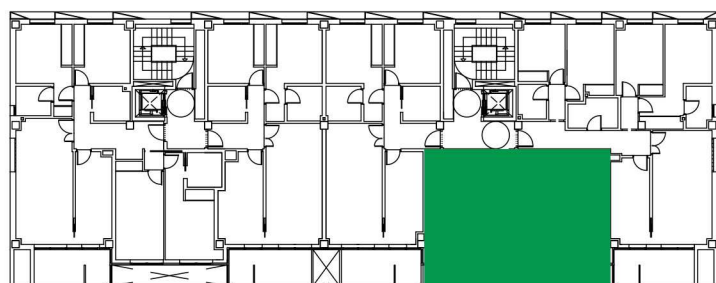

RESIDENCIAL NAVASCUÉS - FASE 2

Montecerrao
Oviedo-Asturias

PORTAL 1
Plantas 2ª, 3ª y 4ª. Viv. B
2 Dormitorios

Superficie construida: 77,49 m²
Superficie útil: 54,72 m²
Tendedero: 3,00 m²