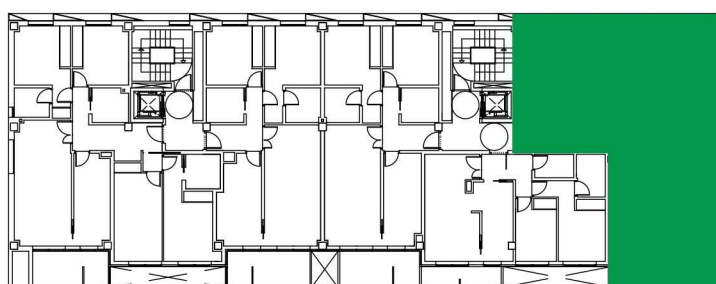

# RESIDENCIAL NAVASCUÉS - FASE 2

Montecerrao  
Oviedo-Asturias

Escala Gráfica

## PORTAL 1

Plantas 2ª, 3ª y 4ª. Viv. C

4 Dormitorios

Superficie construida: 133,99 m<sup>2</sup>

Superficie útil: 94,92 m<sup>2</sup>

Tendedero: 3,00 m<sup>2</sup>

Terraza: 6,30 m<sup>2</sup>

C/ Asturias, 5 1º Oviedo 985 245 250 [navascues@grupogoncesco.com](mailto:navascues@grupogoncesco.com)