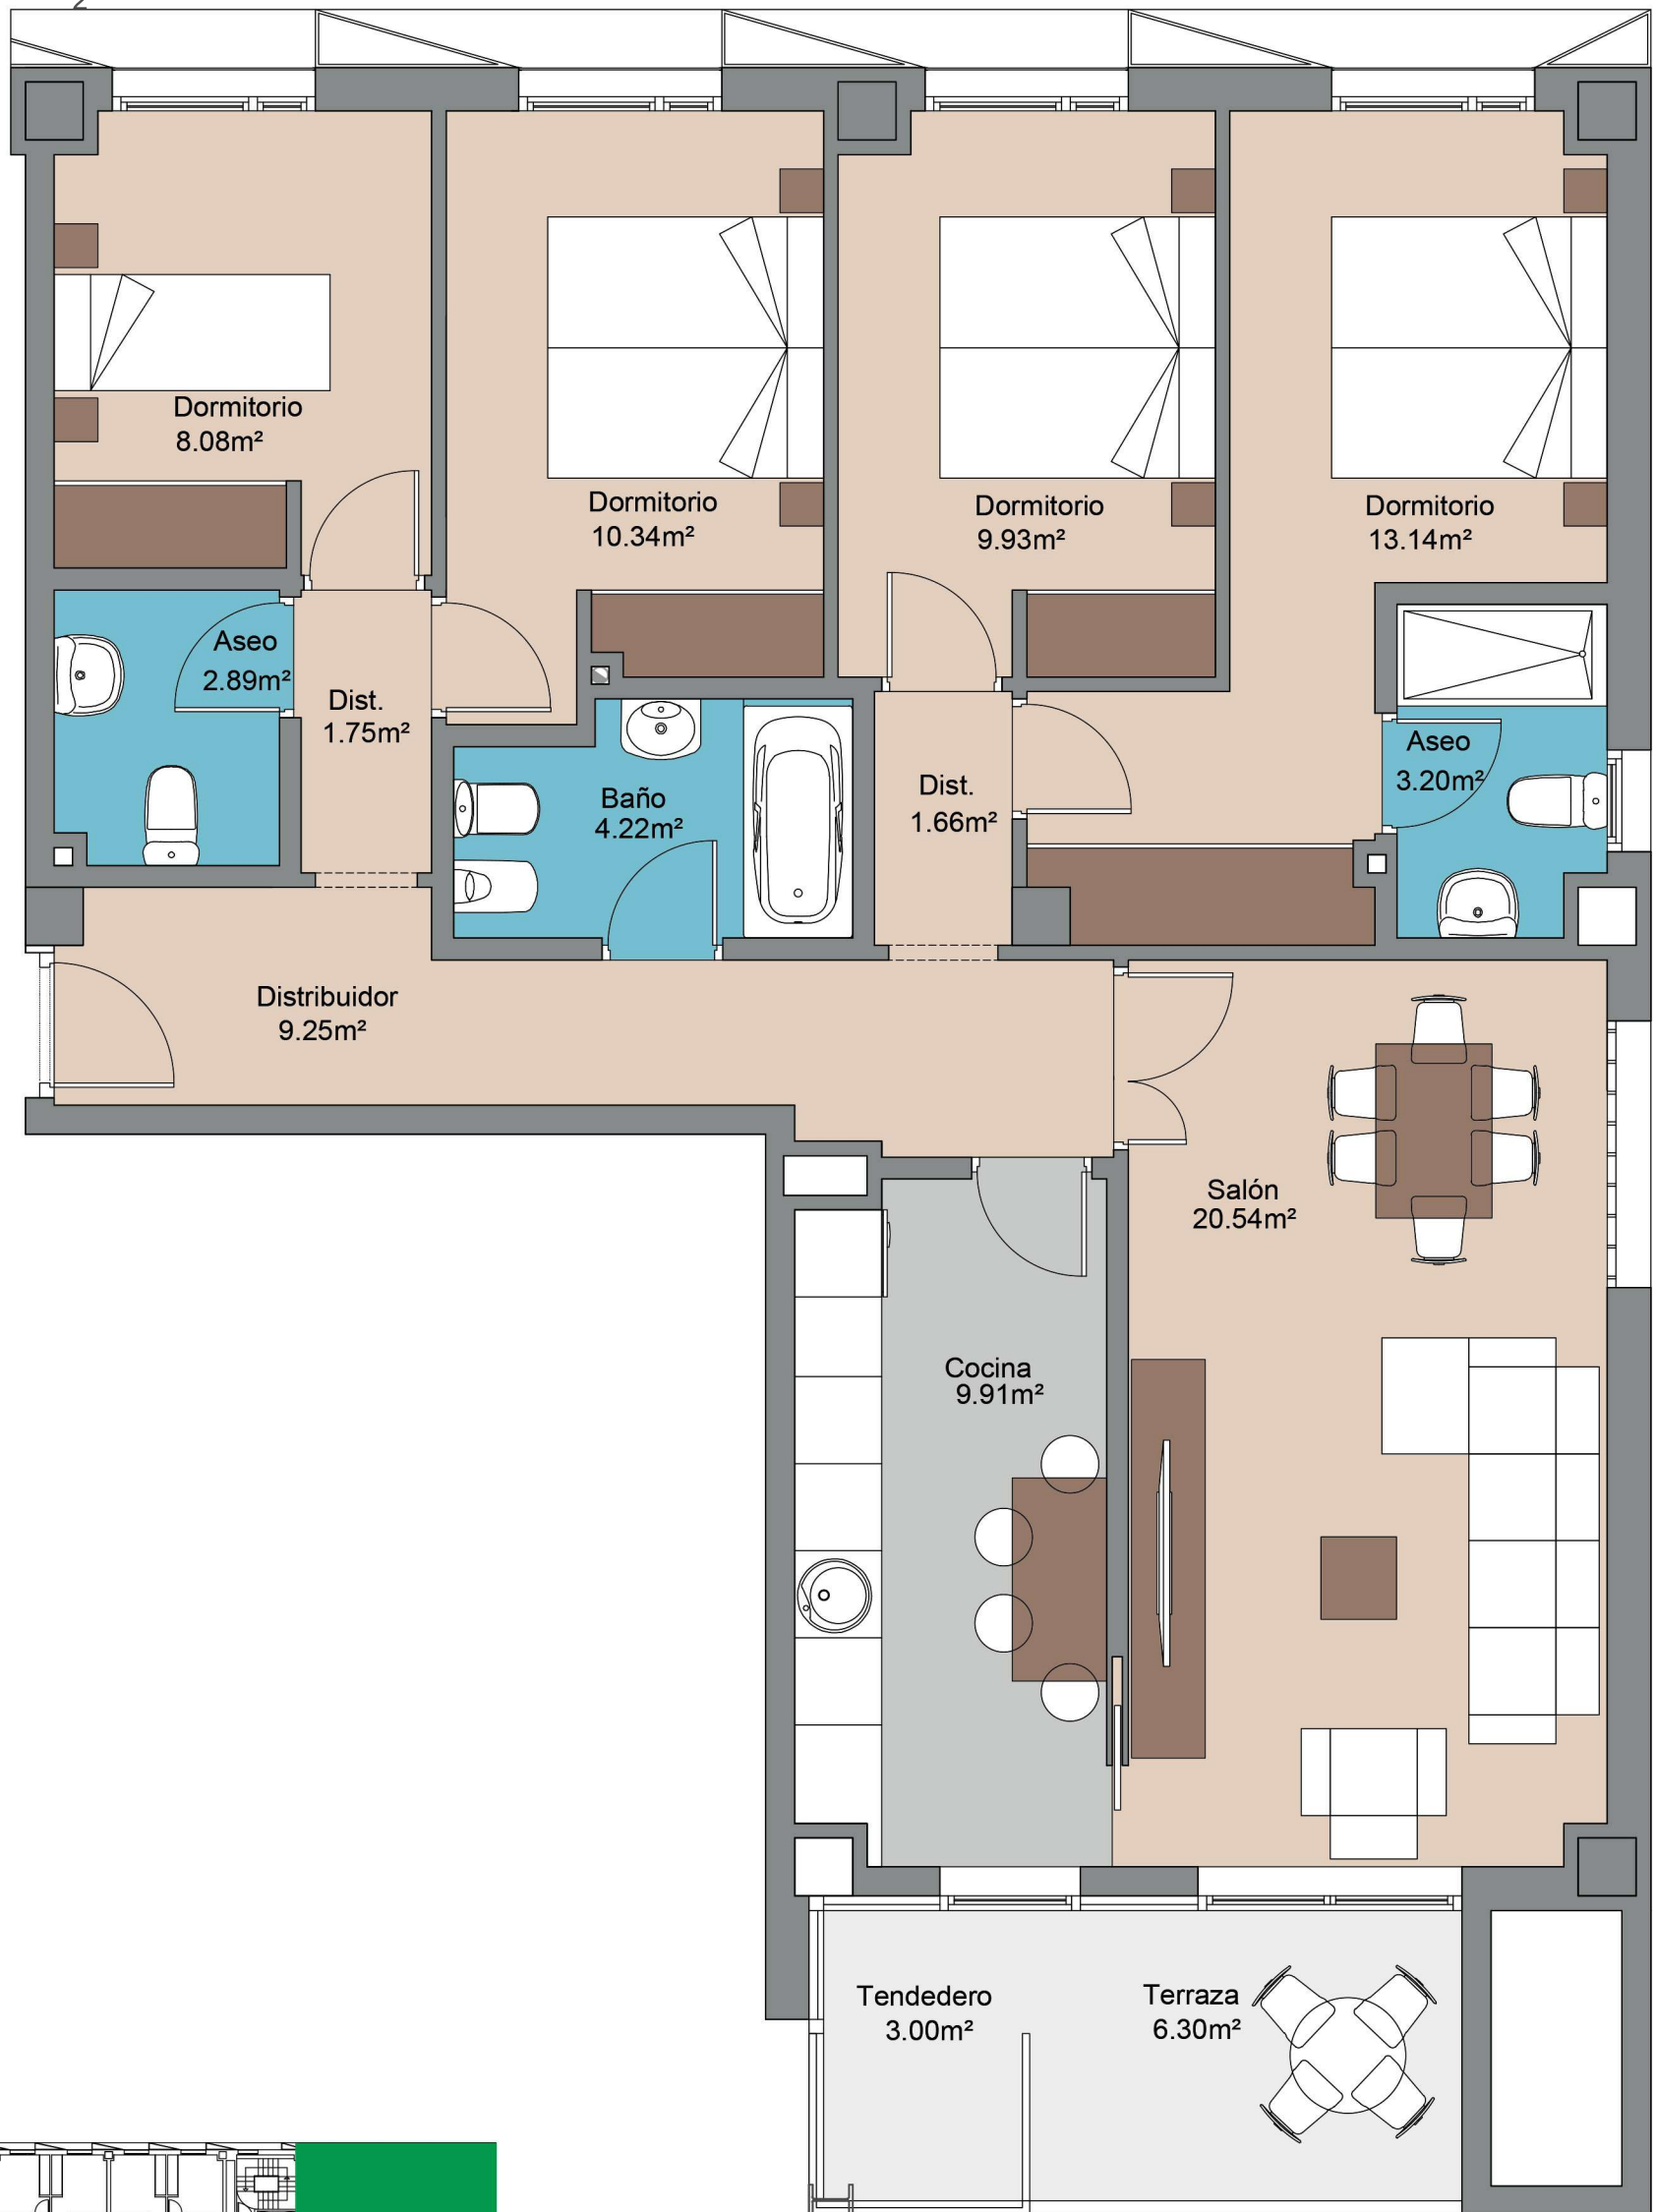

# RESIDENCIAL NAVASCUÉS - FASE 2

Montecerrao  
Oviedo-Asturias

Escala Gráfica

## PORTAL 1

Plantas 2ª, 3ª y 4ª. Viv. C

4 Dormitorios

Superficie construida: 133,99 m<sup>2</sup>

Superficie útil: 94,92 m<sup>2</sup>

Tendedero: 3,00 m<sup>2</sup>

Terraza: 6,30 m<sup>2</sup>

C/ Asturias, 5 1º Oviedo 985 245 250 [navascues@grupogoncesco.com](mailto:navascues@grupogoncesco.com)