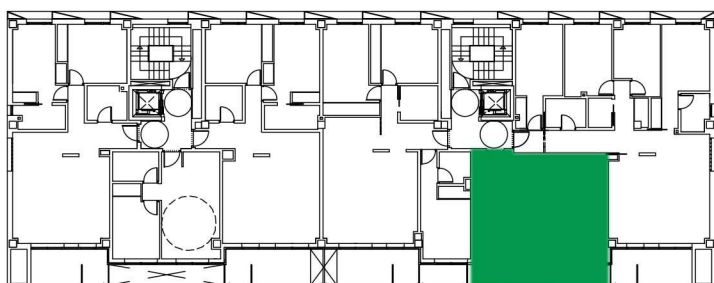

RESIDENCIAL NAVASCUÉS - FASE 2

Montecerrao
Oviedo-Asturias

PORTAL 1 Planta 2ª. Viv. B 1 Dormitorio

Superficie construida:	77,49 m ²
Superficie útil:	54,72 m ²
Tendedero:	3,00 m ²
Tendedero:	2,73 m ²

C/ Asturias, 5 1º Oviedo 985 245 250 navascues@grupogoncesco.com