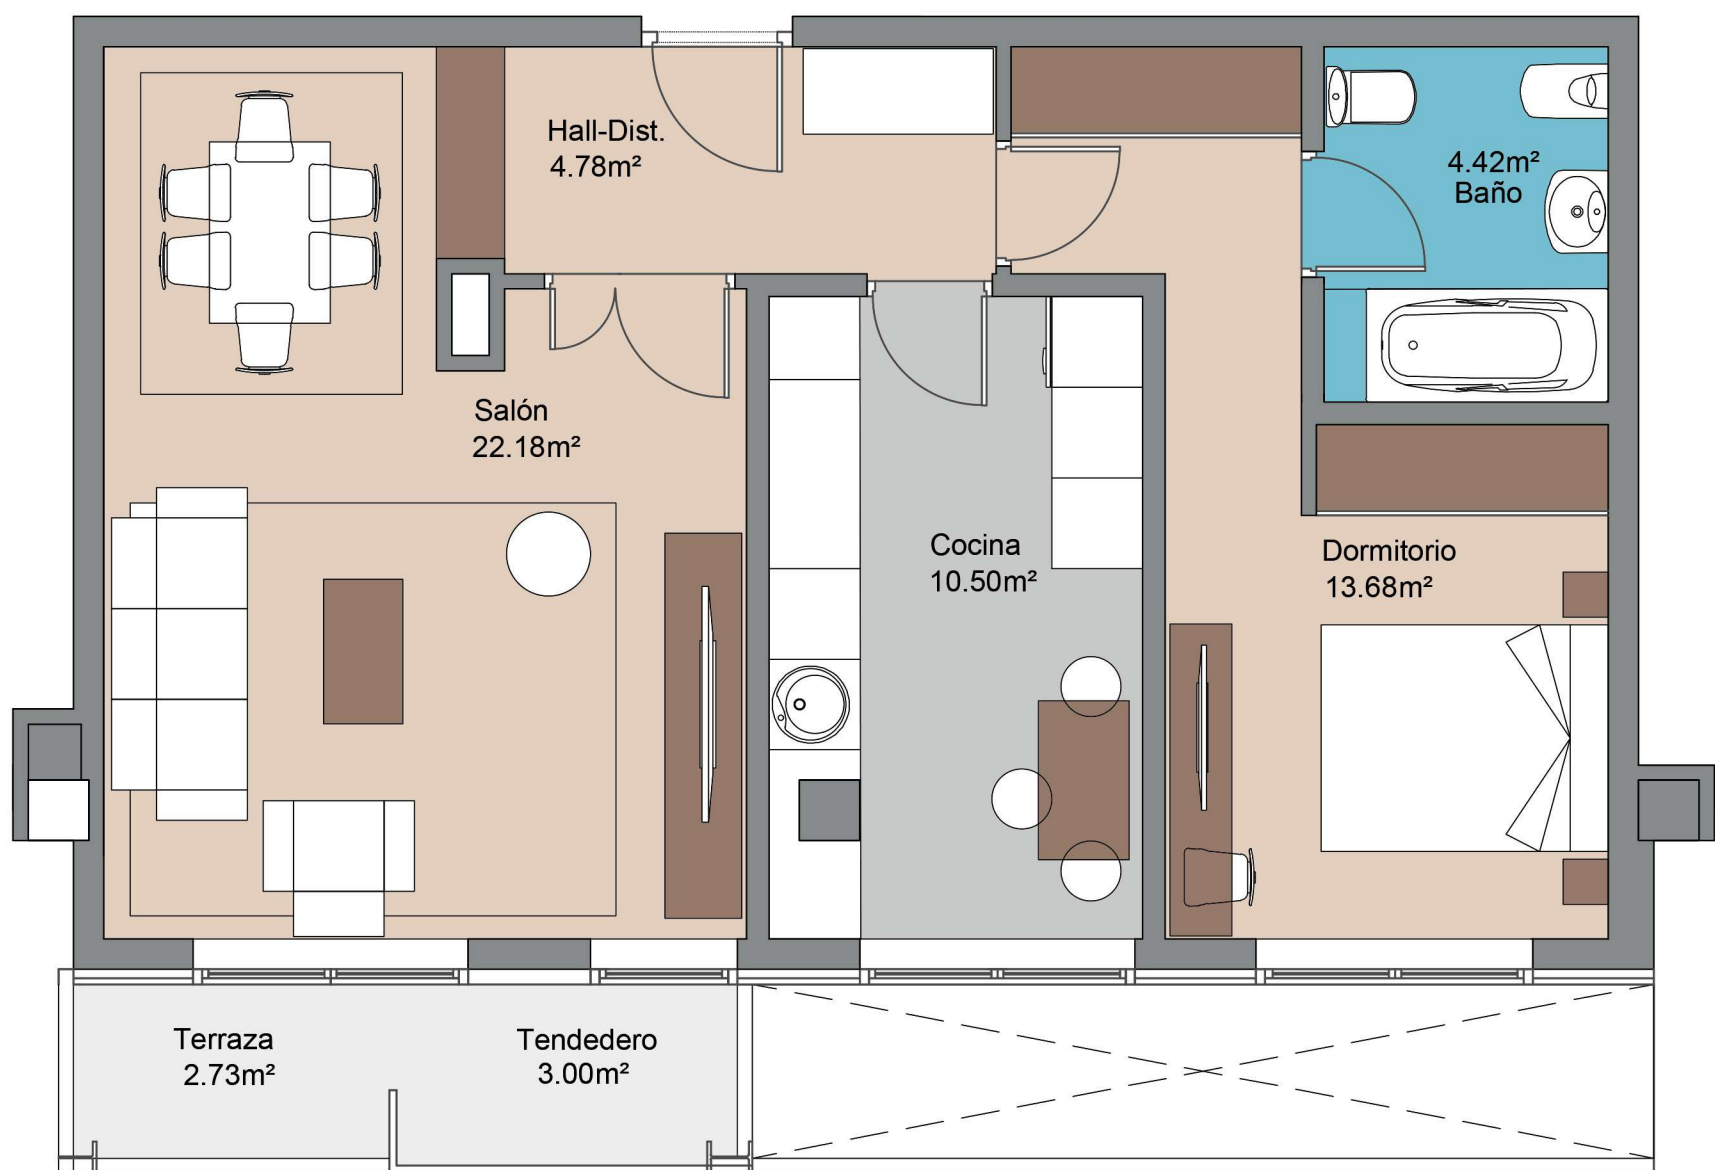

RESIDENCIAL NAVASCUÉS - FASE 2

Montecerrao
Oviedo-Asturias

PORTAL 1 Planta 2ª. Viv. B 1 Dormitorio

Superficie construida:	77,49 m ²
Superficie útil:	54,72 m ²
Tendedero:	3,00 m ²
Tendedero:	2,73 m ²

C/ Asturias, 5 1º Oviedo 985 245 250 navascues@grupogoncesco.com