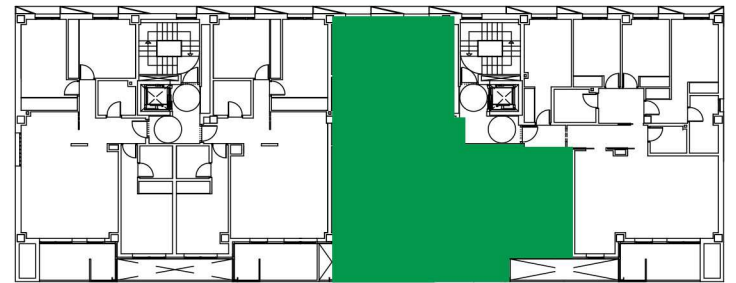

RESIDENCIAL NAVASCUÉS - FASE 2

Montecerrao
Oviedo-Asturias

Escala Gráfica

Superficie construida: 159,83 m²

Superficie útil: 111,21 m²

Tendedero: 3,00 m²

Terraza: 12,13 m²

PORTAL 1