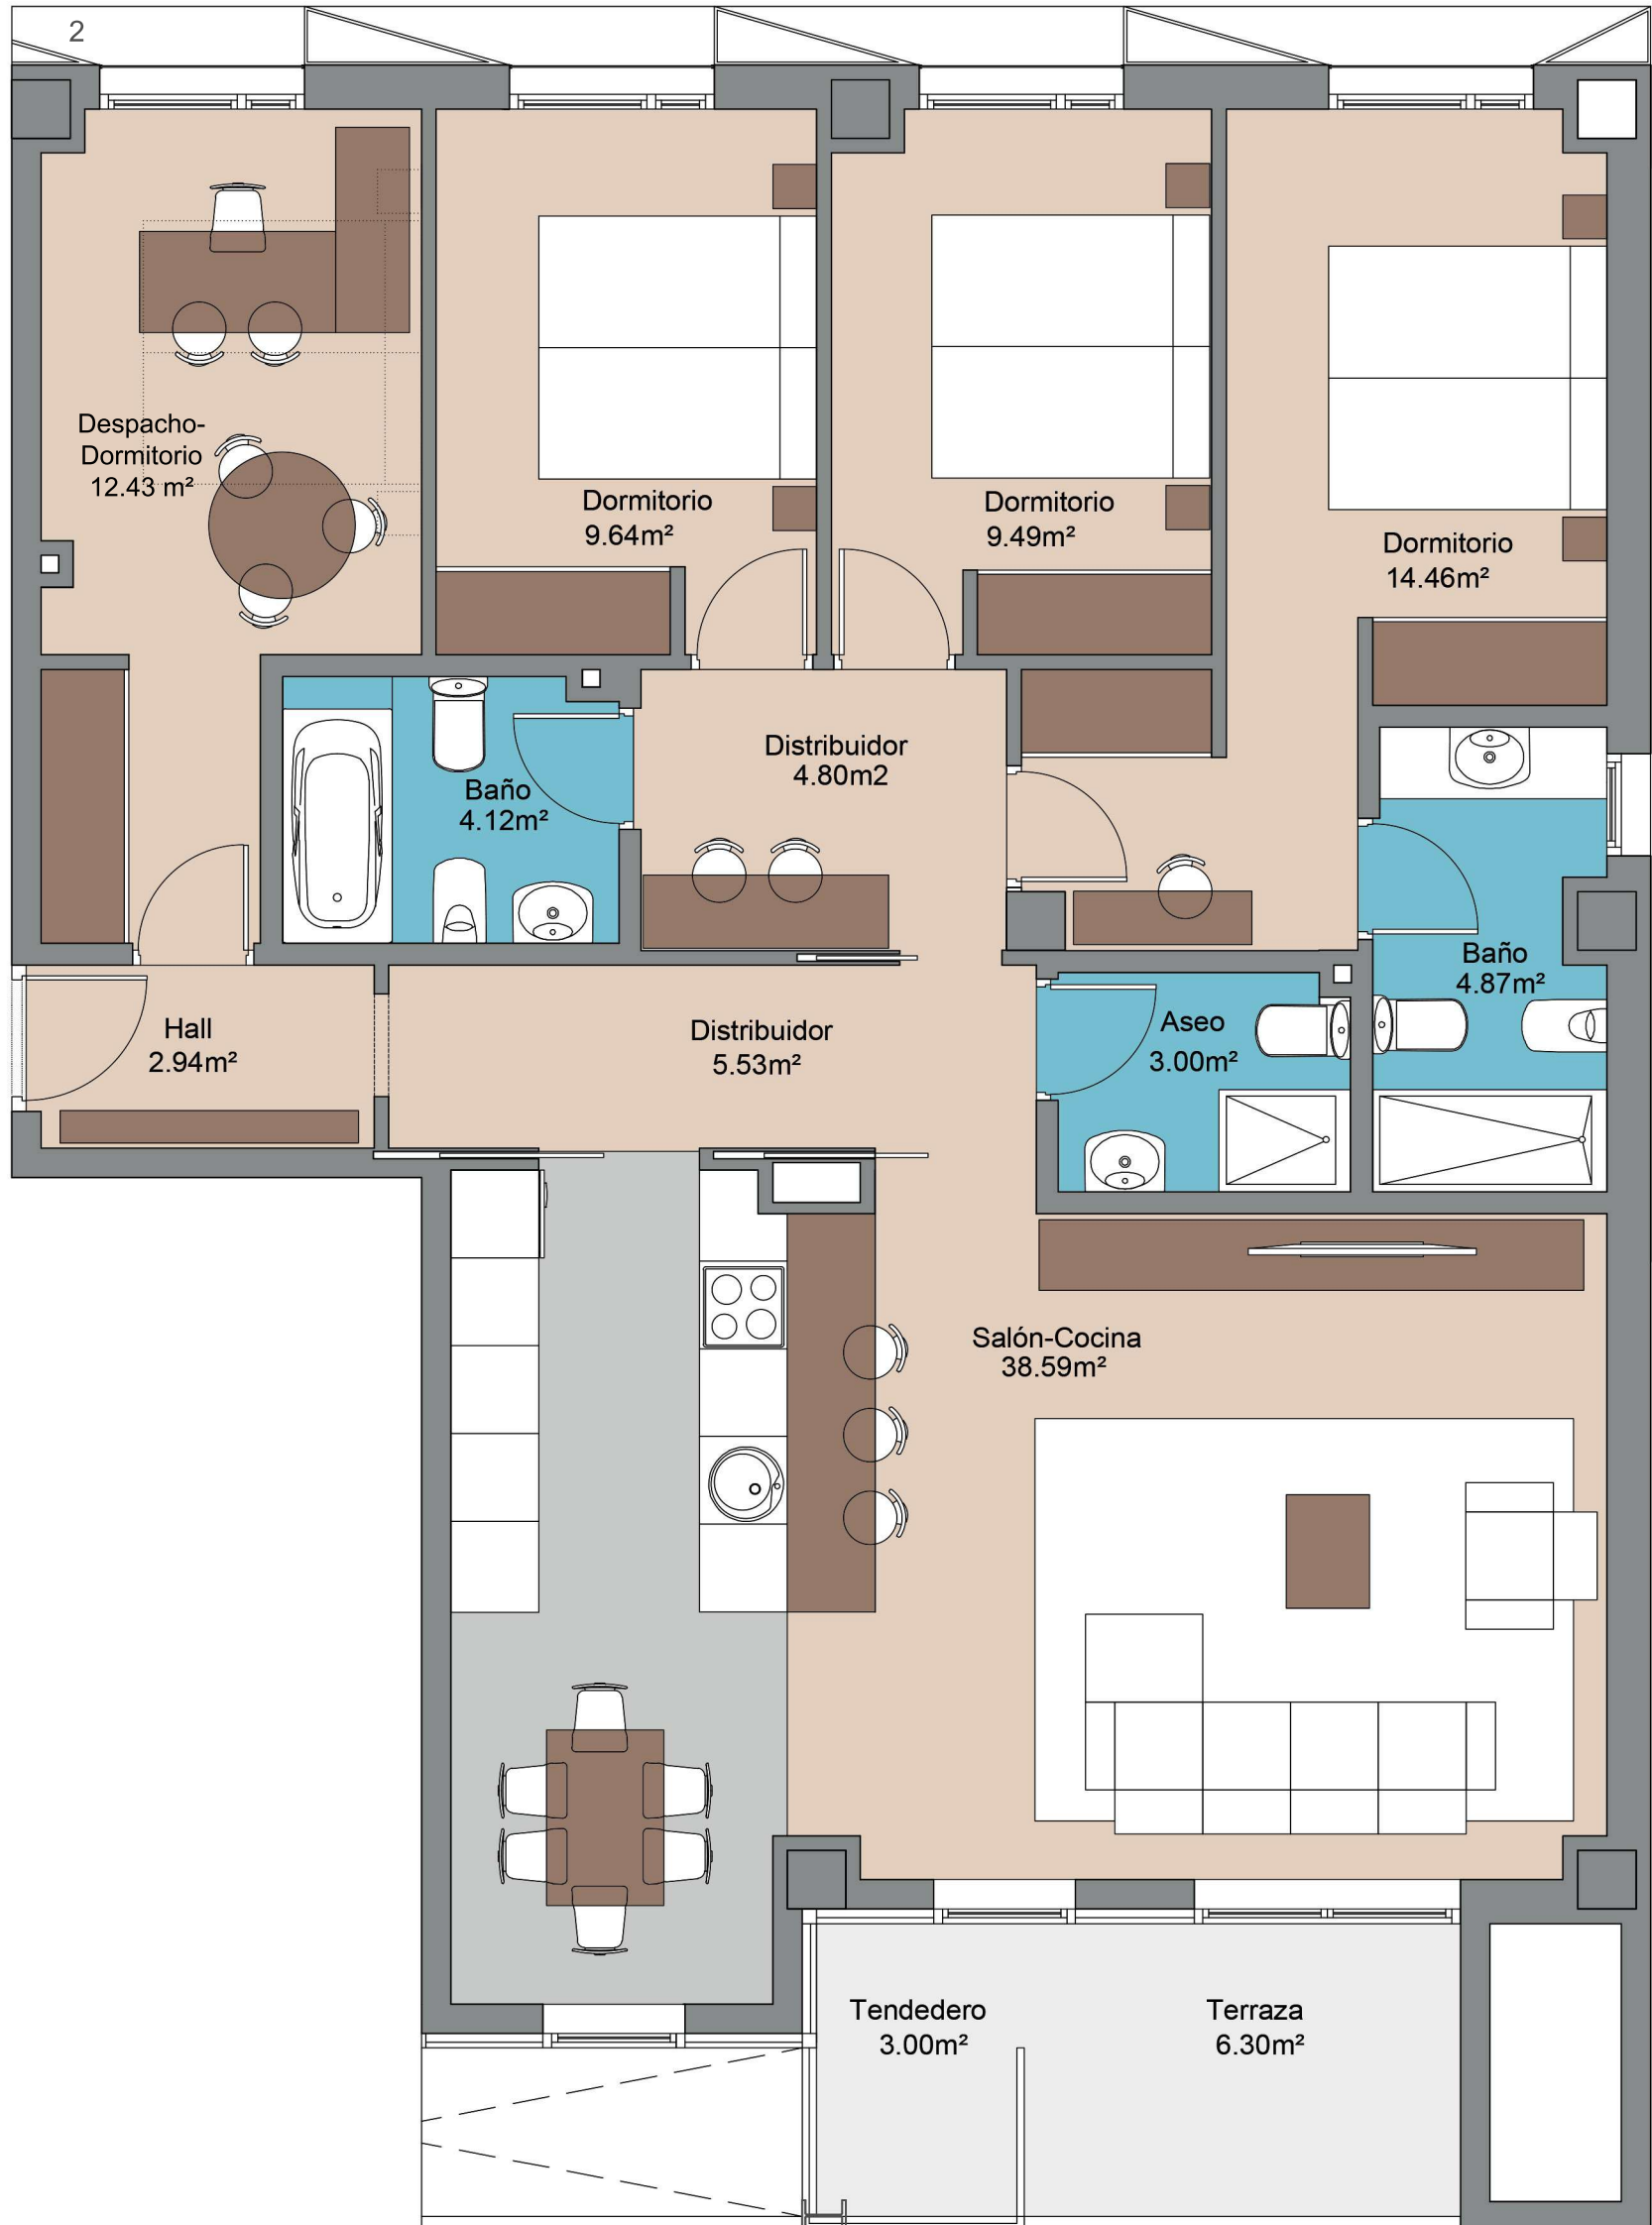

RESIDENCIAL NAVASCUÉS - FASE 2

Montecerrao
Oviedo-Asturias

Escala Gráfica

PORTAL 1
Plantas 5ª y 6ª. Viv. B
4 Dormitorios

Superficie construida: 154,12 m²
Superficie útil: 109,88 m²
Tendedero: 3,00 m²
Terrazas: 6,30 m²