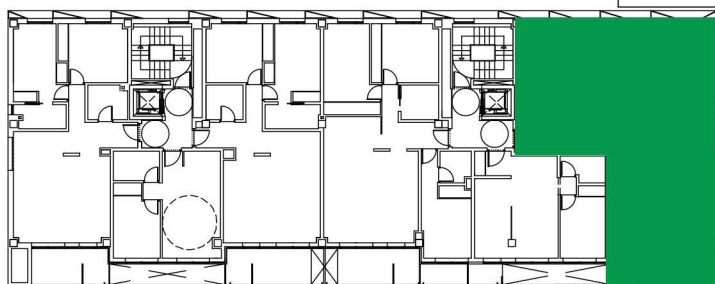

RESIDENCIAL NAVASCUÉS - FASE 2

Montecerrao
Oviedo-Asturias

Escala Gráfica

PORTAL 1
Plantas 5ª y 6ª. Viv. B
4 Dormitorios

Superficie construida: 154,12 m²
Superficie útil: 109,88 m²
Tendedero: 3,00 m²
Terrazas: 6,30 m²