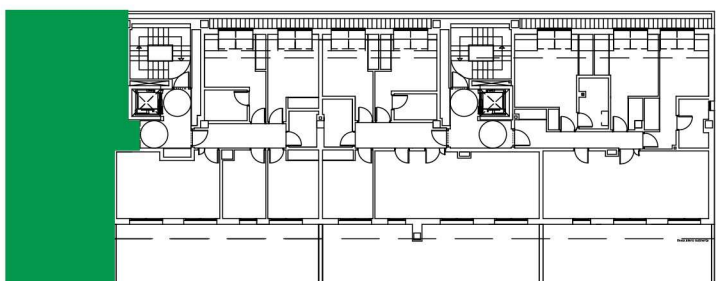

# RESIDENCIAL NAVASCUÉS - FASE 2

Montecerrao  
Oviedo-Asturias

**PORTAL 2**  
Planta Ático. Viv. A  
2 Dormitorios

Superficie construida: 78,45 m<sup>2</sup>  
Superficie útil: 58,30 m<sup>2</sup>  
Terraza: 18,71 m<sup>2</sup>