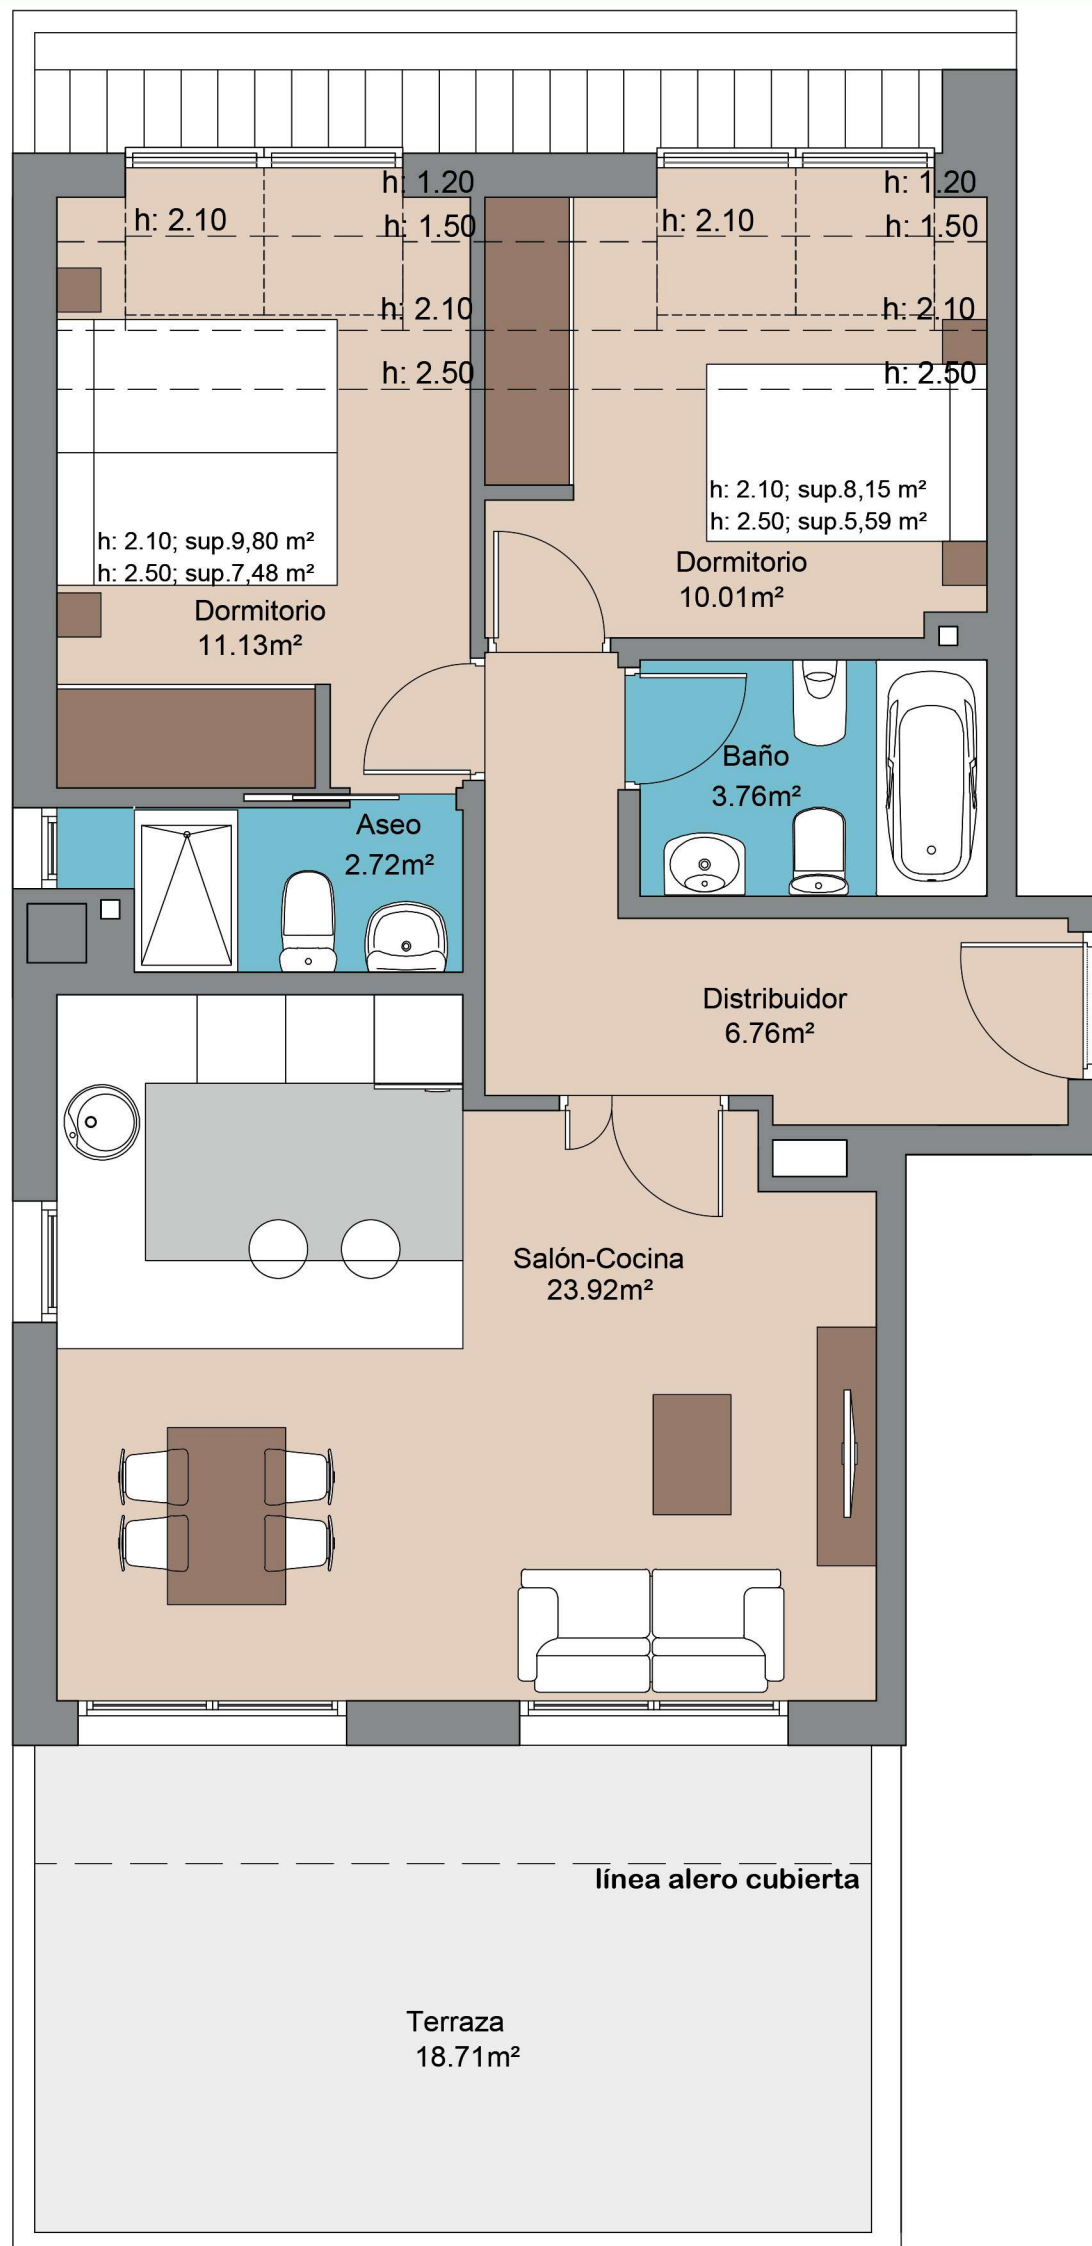

# RESIDENCIAL NAVASCUÉS - FASE 2

Montecerrao  
Oviedo-Asturias

**PORTAL 2**  
Planta Ático. Viv. A  
2 Dormitorios

Superficie construida: 78,45 m<sup>2</sup>  
Superficie útil: 58,30 m<sup>2</sup>  
Terraza: 18,71 m<sup>2</sup>