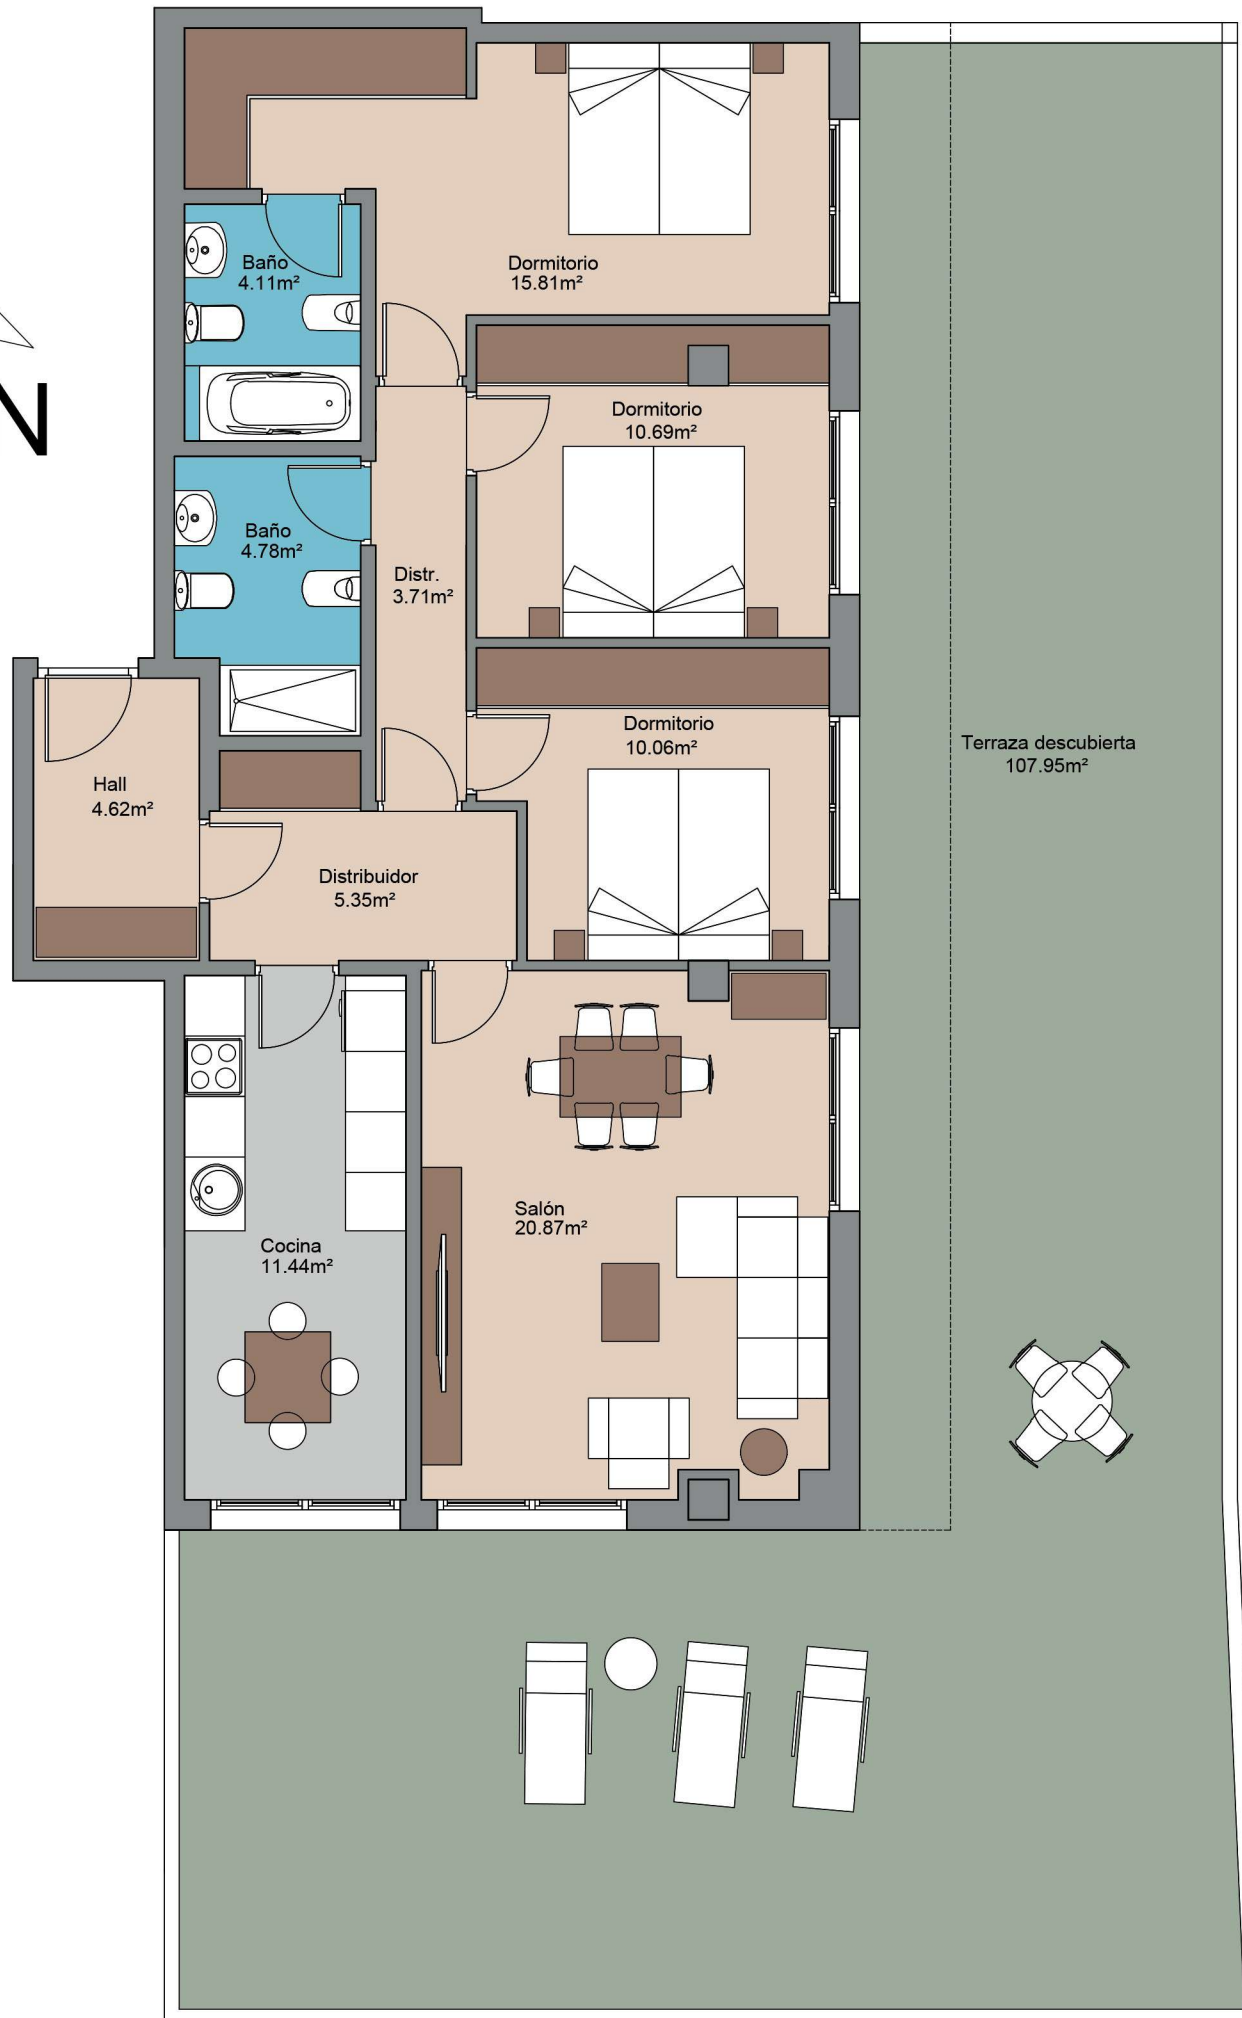

RESIDENCIAL NAVASCUÉS - FASE 2

Montecerrao
Oviedo-Asturias

PORTAL 2
Planta Baja. Viv. C
3 Dormitorios

Superficie construida: 123,05 m²
Superficie útil: 91,44 m²
Terraza: 107,95 m²

C/ Asturias, 5 1º Oviedo 985 245 250 navascues@grupogoncesco.com