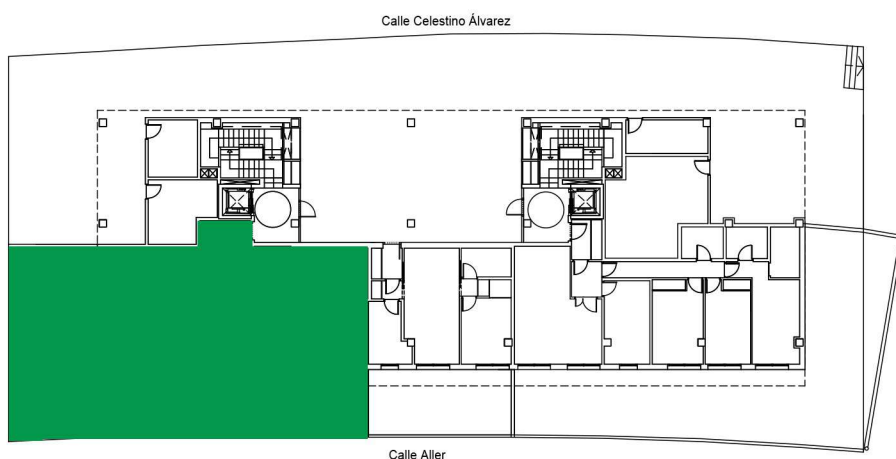

RESIDENCIAL NAVASCUÉS - FASE 2

Montecerrao
Oviedo-Asturias

PORTAL 2
Planta Baja. Viv. C
3 Dormitorios

Superficie construida: 123,05 m²
Superficie útil: 91,44 m²
Terraza: 107,95 m²

C/ Asturias, 5 1º Oviedo 985 245 250 navascues@grupogoncesco.com