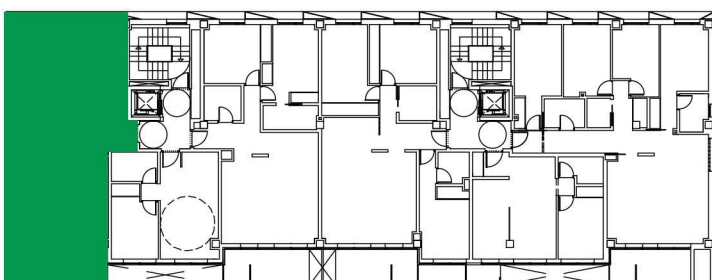

RESIDENCIAL NAVASCUÉS - FASE 2

Montecerrao
Oviedo-Asturias

PORTAL 2

Planta 1ª Viv. A
2 Dormitorios

Superficie construida: 97,16 m²
Superficie útil: 67,77 m²
Tendedero: 3,00 m²
Terraza: 5,87 m²

C/ Asturias, 5 1º Oviedo 985 245 250 navascues@grupogoncesco.com