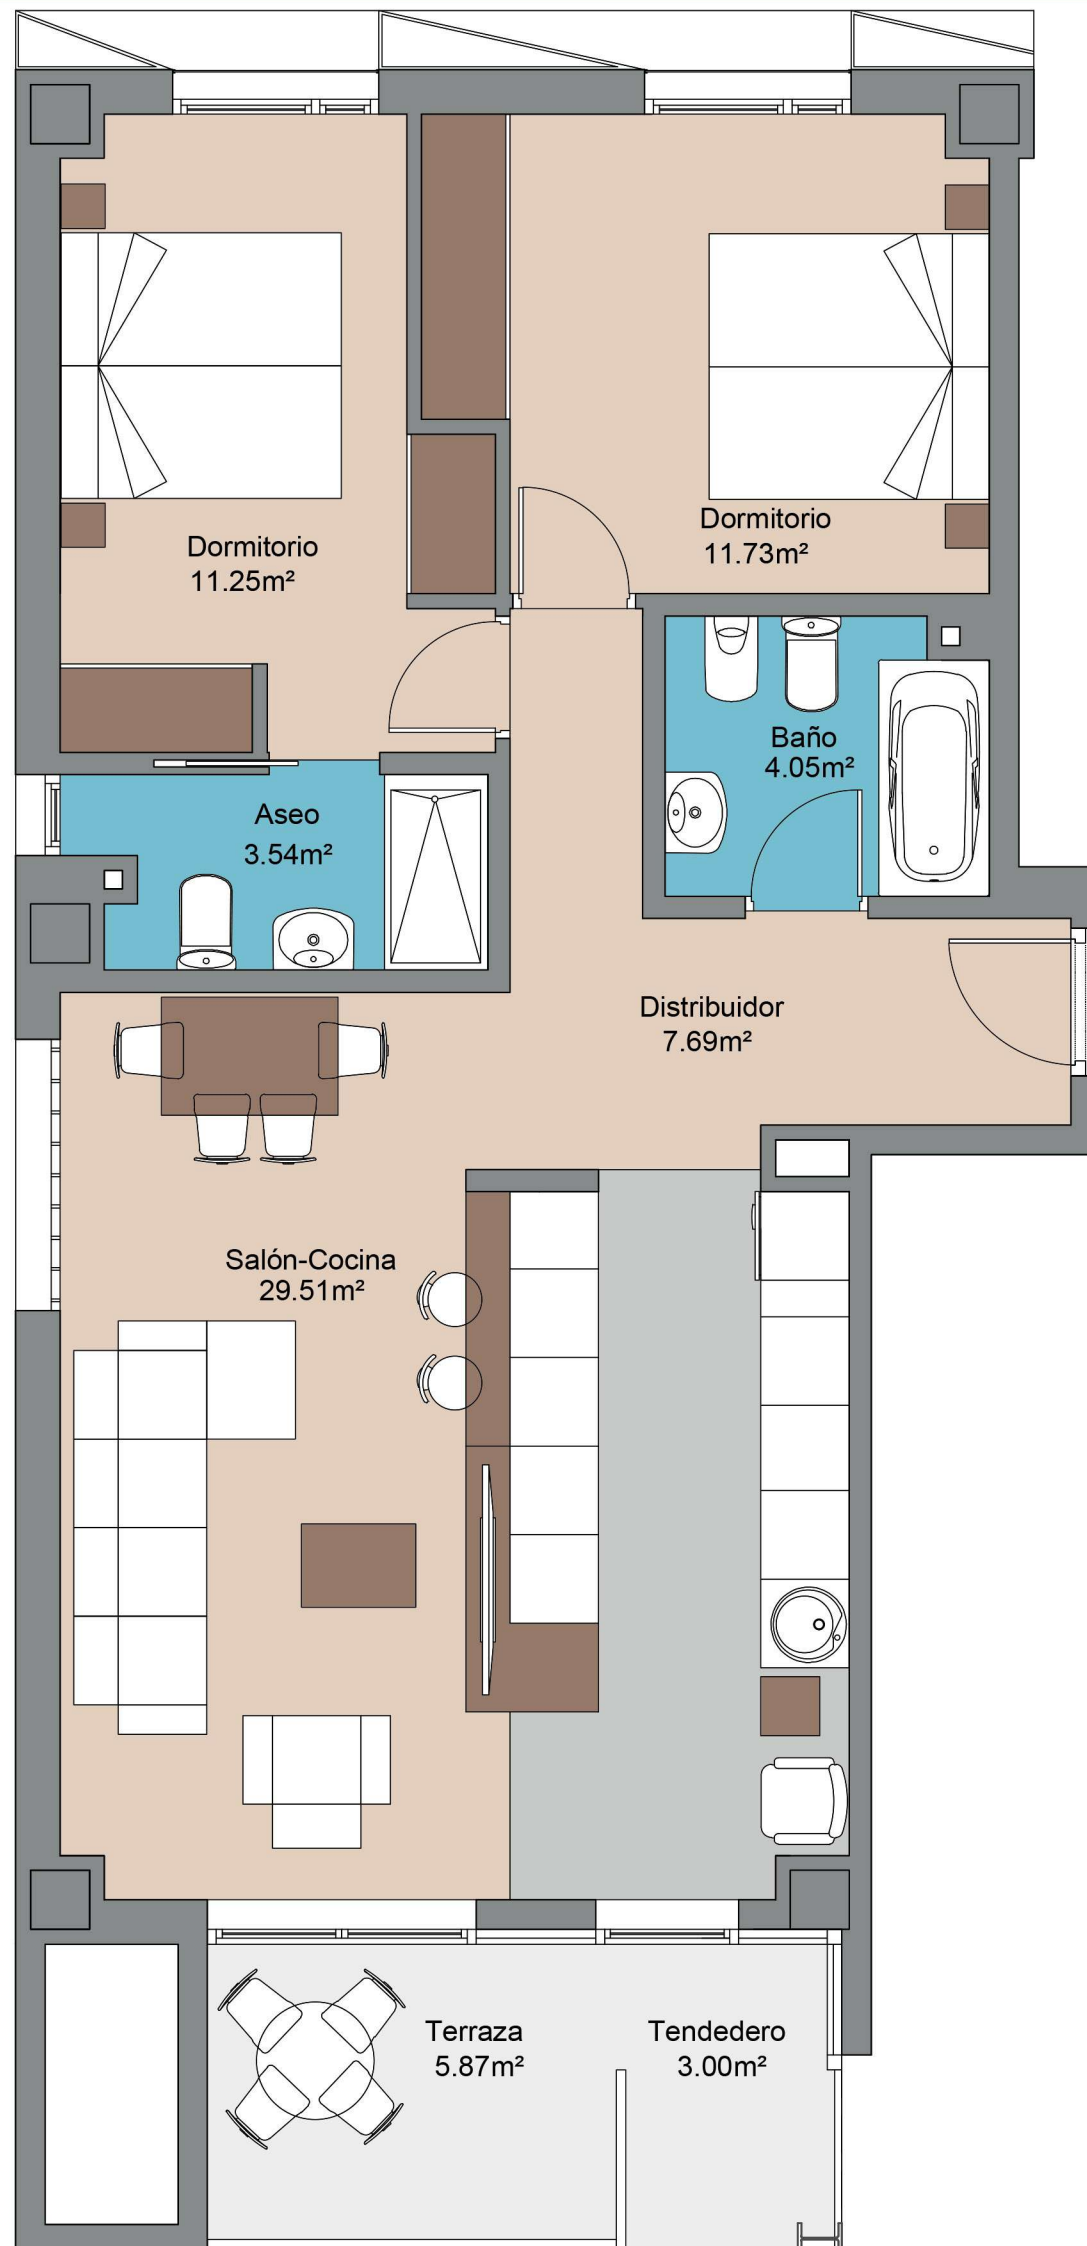

RESIDENCIAL NAVASCUÉS - FASE 2

Montecerrao
Oviedo-Asturias

PORTAL 2

Planta 1ª Viv. A
2 Dormitorios

Superficie construida: 97,16 m²
Superficie útil: 67,77 m²
Tendedero: 3,00 m²
Terraza: 5,87 m²

C/ Asturias, 5 1º Oviedo 985 245 250 navascues@grupogoncesco.com