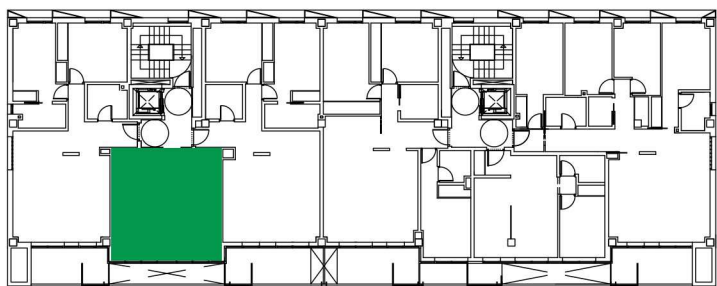

# RESIDENCIAL NAVASCUÉS - FASE 2

Montecerrao  
Oviedo-Asturias

**PORTAL 2**  
Planta 1ª. Viv. B  
1 Dormitorio

Superficie construida: 49,30 m<sup>2</sup>  
Superficie útil: 33,32 m<sup>2</sup>