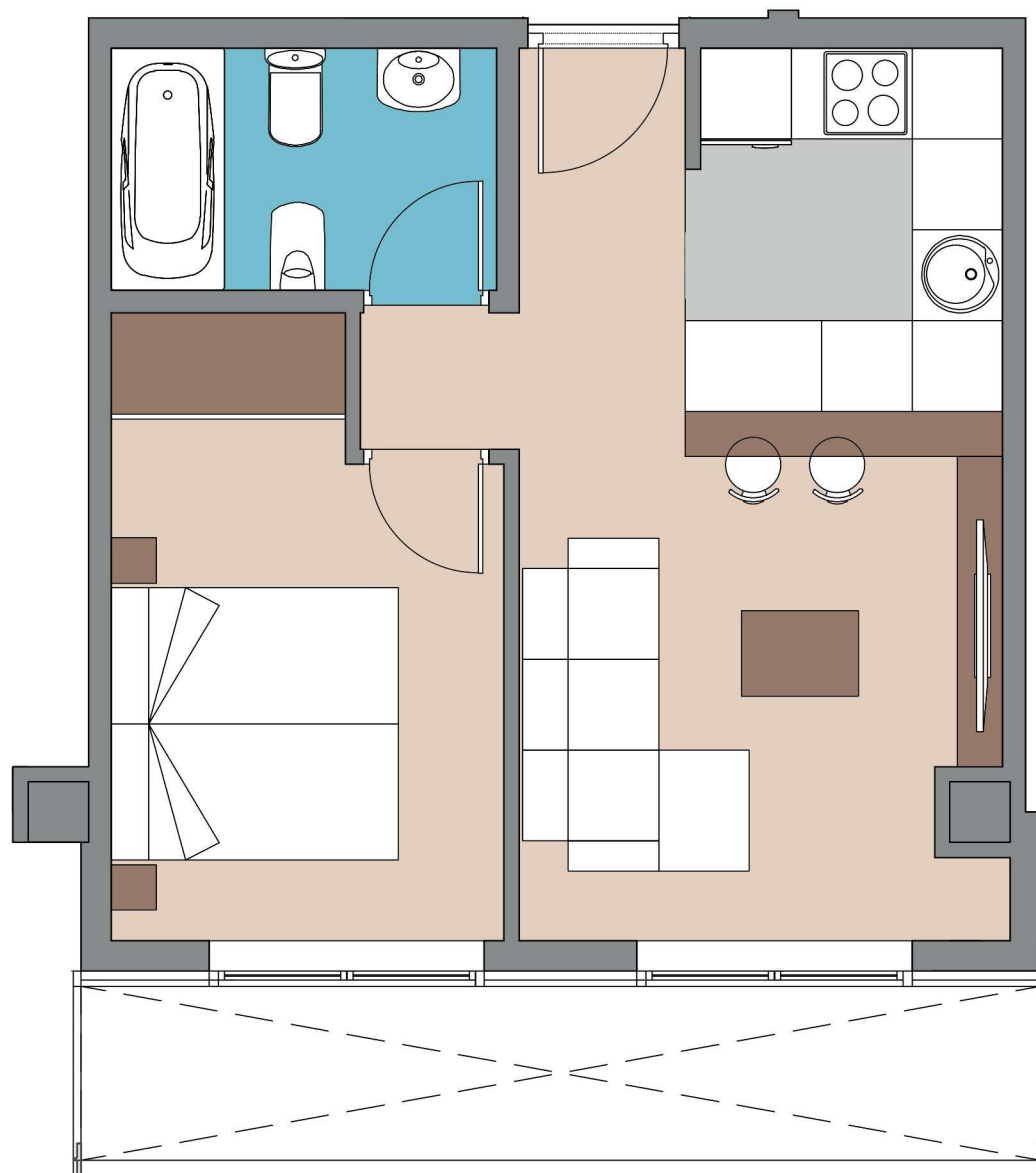

# RESIDENCIAL NAVASCUÉS - FASE 2

Montecerrao  
Oviedo-Asturias

**PORTAL 2**  
Planta 1ª. Viv. B  
1 Dormitorio

Superficie construida: 49,30 m<sup>2</sup>  
Superficie útil: 33,32 m<sup>2</sup>