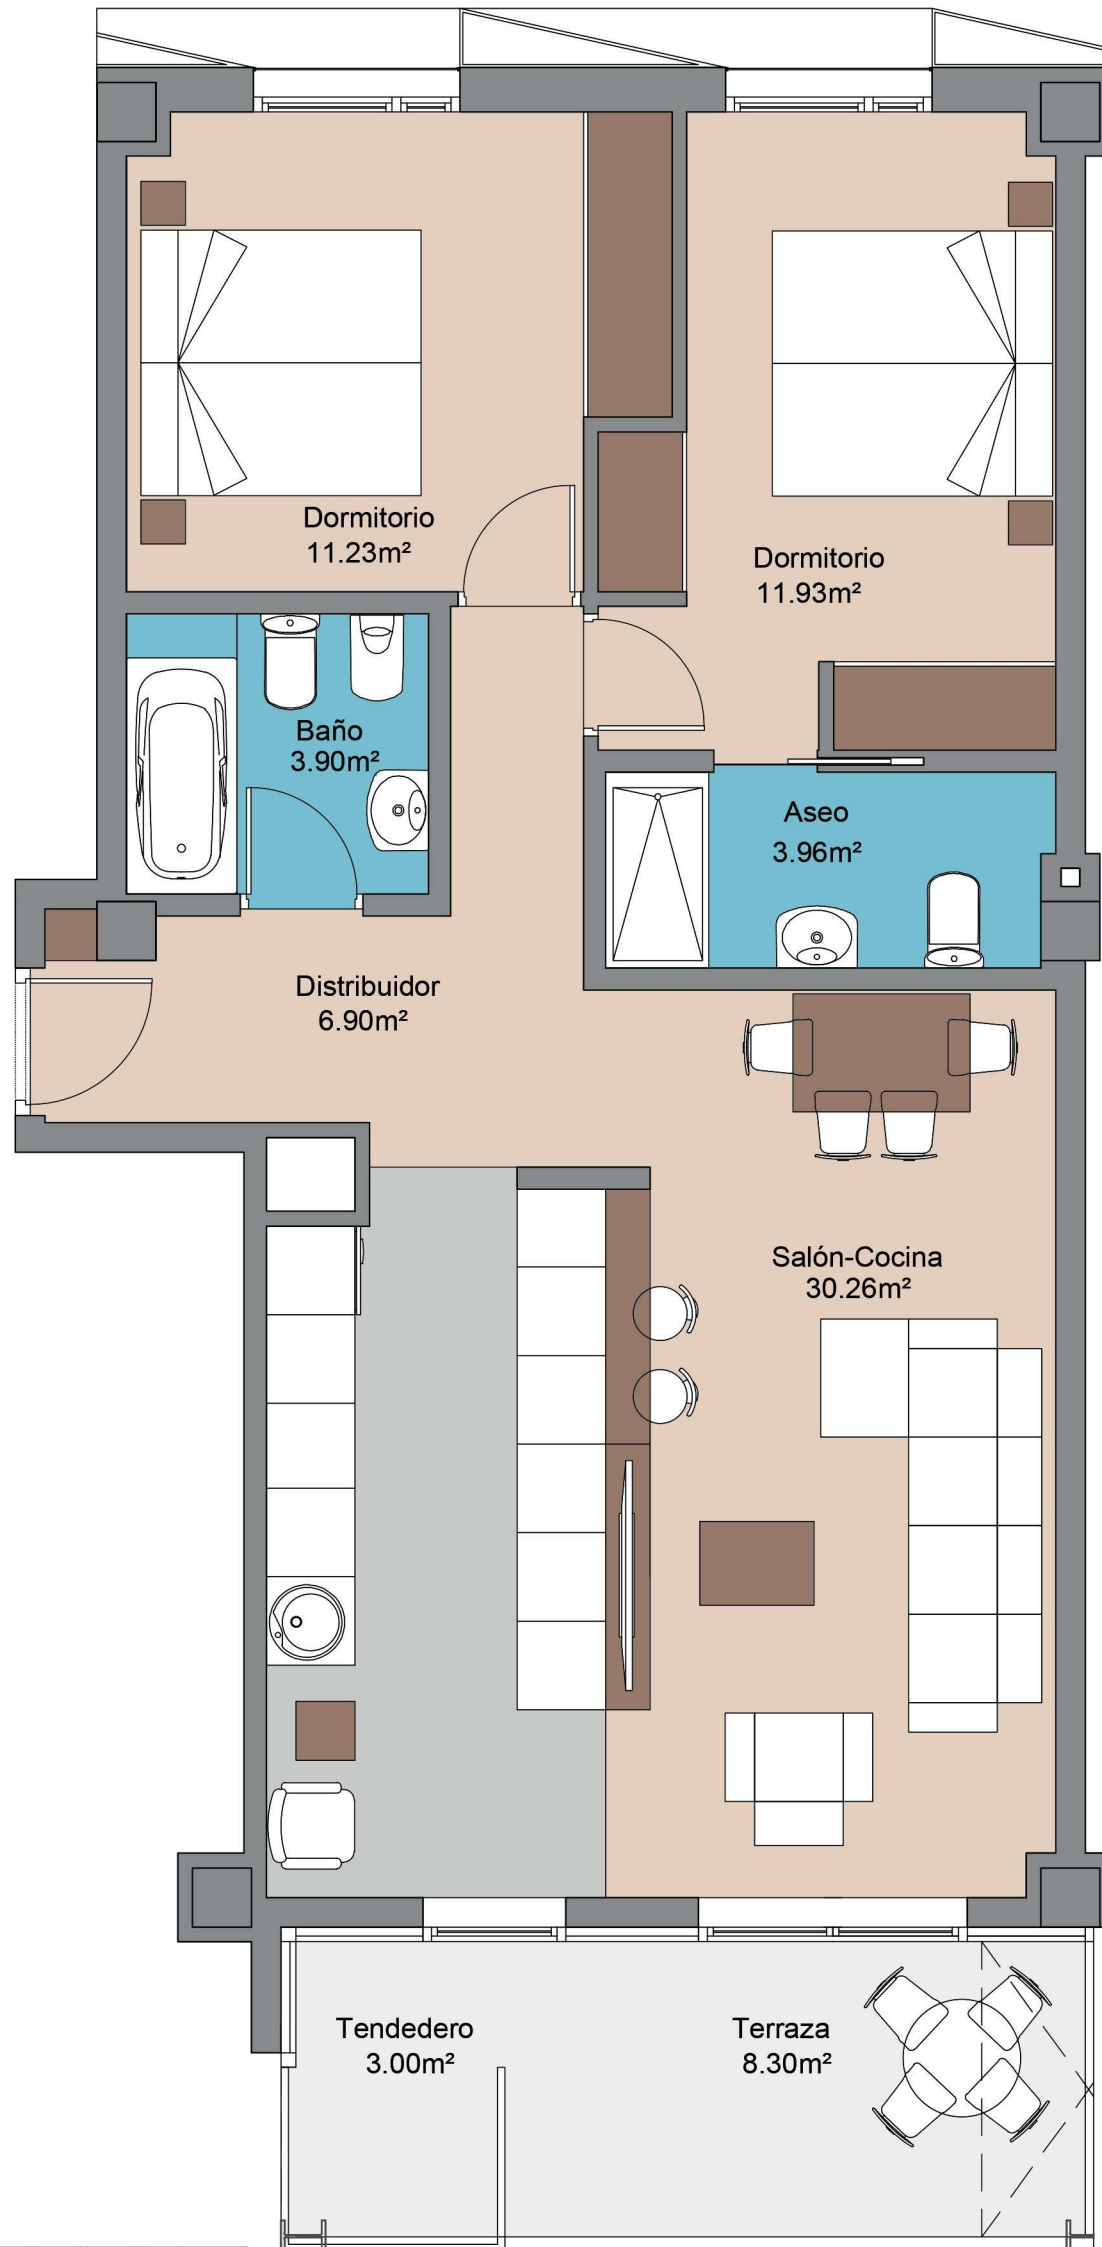

# RESIDENCIAL NAVASCUÉS - FASE 2

Montecerrao  
Oviedo-Asturias

**PORTAL 2**  
Planta 1ª. Viv. C  
2 Dormitorios

Superficie construida: 99,32 m<sup>2</sup>  
Superficie útil: 68,16 m<sup>2</sup>  
Tendedero: 3,00 m<sup>2</sup>  
Terraza: 8,30 m<sup>2</sup>