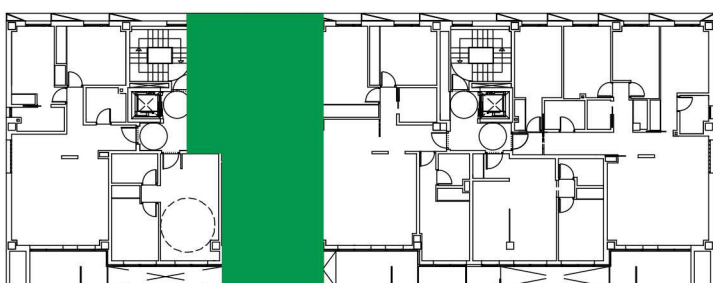

# RESIDENCIAL NAVASCUÉS - FASE 2

Montecerrao  
Oviedo-Asturias

**PORTAL 2**  
Planta 1ª. Viv. C  
2 Dormitorios

Superficie construida: 99,32 m<sup>2</sup>  
Superficie útil: 68,16 m<sup>2</sup>  
Tendedero: 3,00 m<sup>2</sup>  
Terraza: 8,30 m<sup>2</sup>