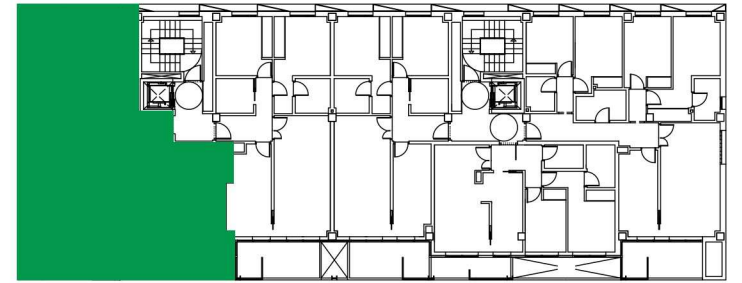

RESIDENCIAL NAVASCUÉS - FASE 2

Montecerrao
Oviedo-Asturias

PORTAL 2

Plantas 2ª, 3ª y 4ª. Viv. A
4 Dormitorios

Superficie construida: 141,83 m²

Superficie útil: 100,96 m²

Tendedero: 3,00 m²

Terraza: 5,87 m²

C/ Asturias, 5 1º Oviedo 985 245 250 navascues@grupogoncesco.com

Este plano es informativo, no constituye documento contractual. El mobiliario es decorativo y las medidas, calidades, distribuciones, huecos, instalaciones y demás características indicadas son orientativas, pudiendo ser modificadas a criterio de la Dirección Facultativa. Las superficies y distribuciones de las viviendas, podrían variar por requerimientos legales, técnicos o urbanísticos durante el desarrollo del proyecto y de la obra.