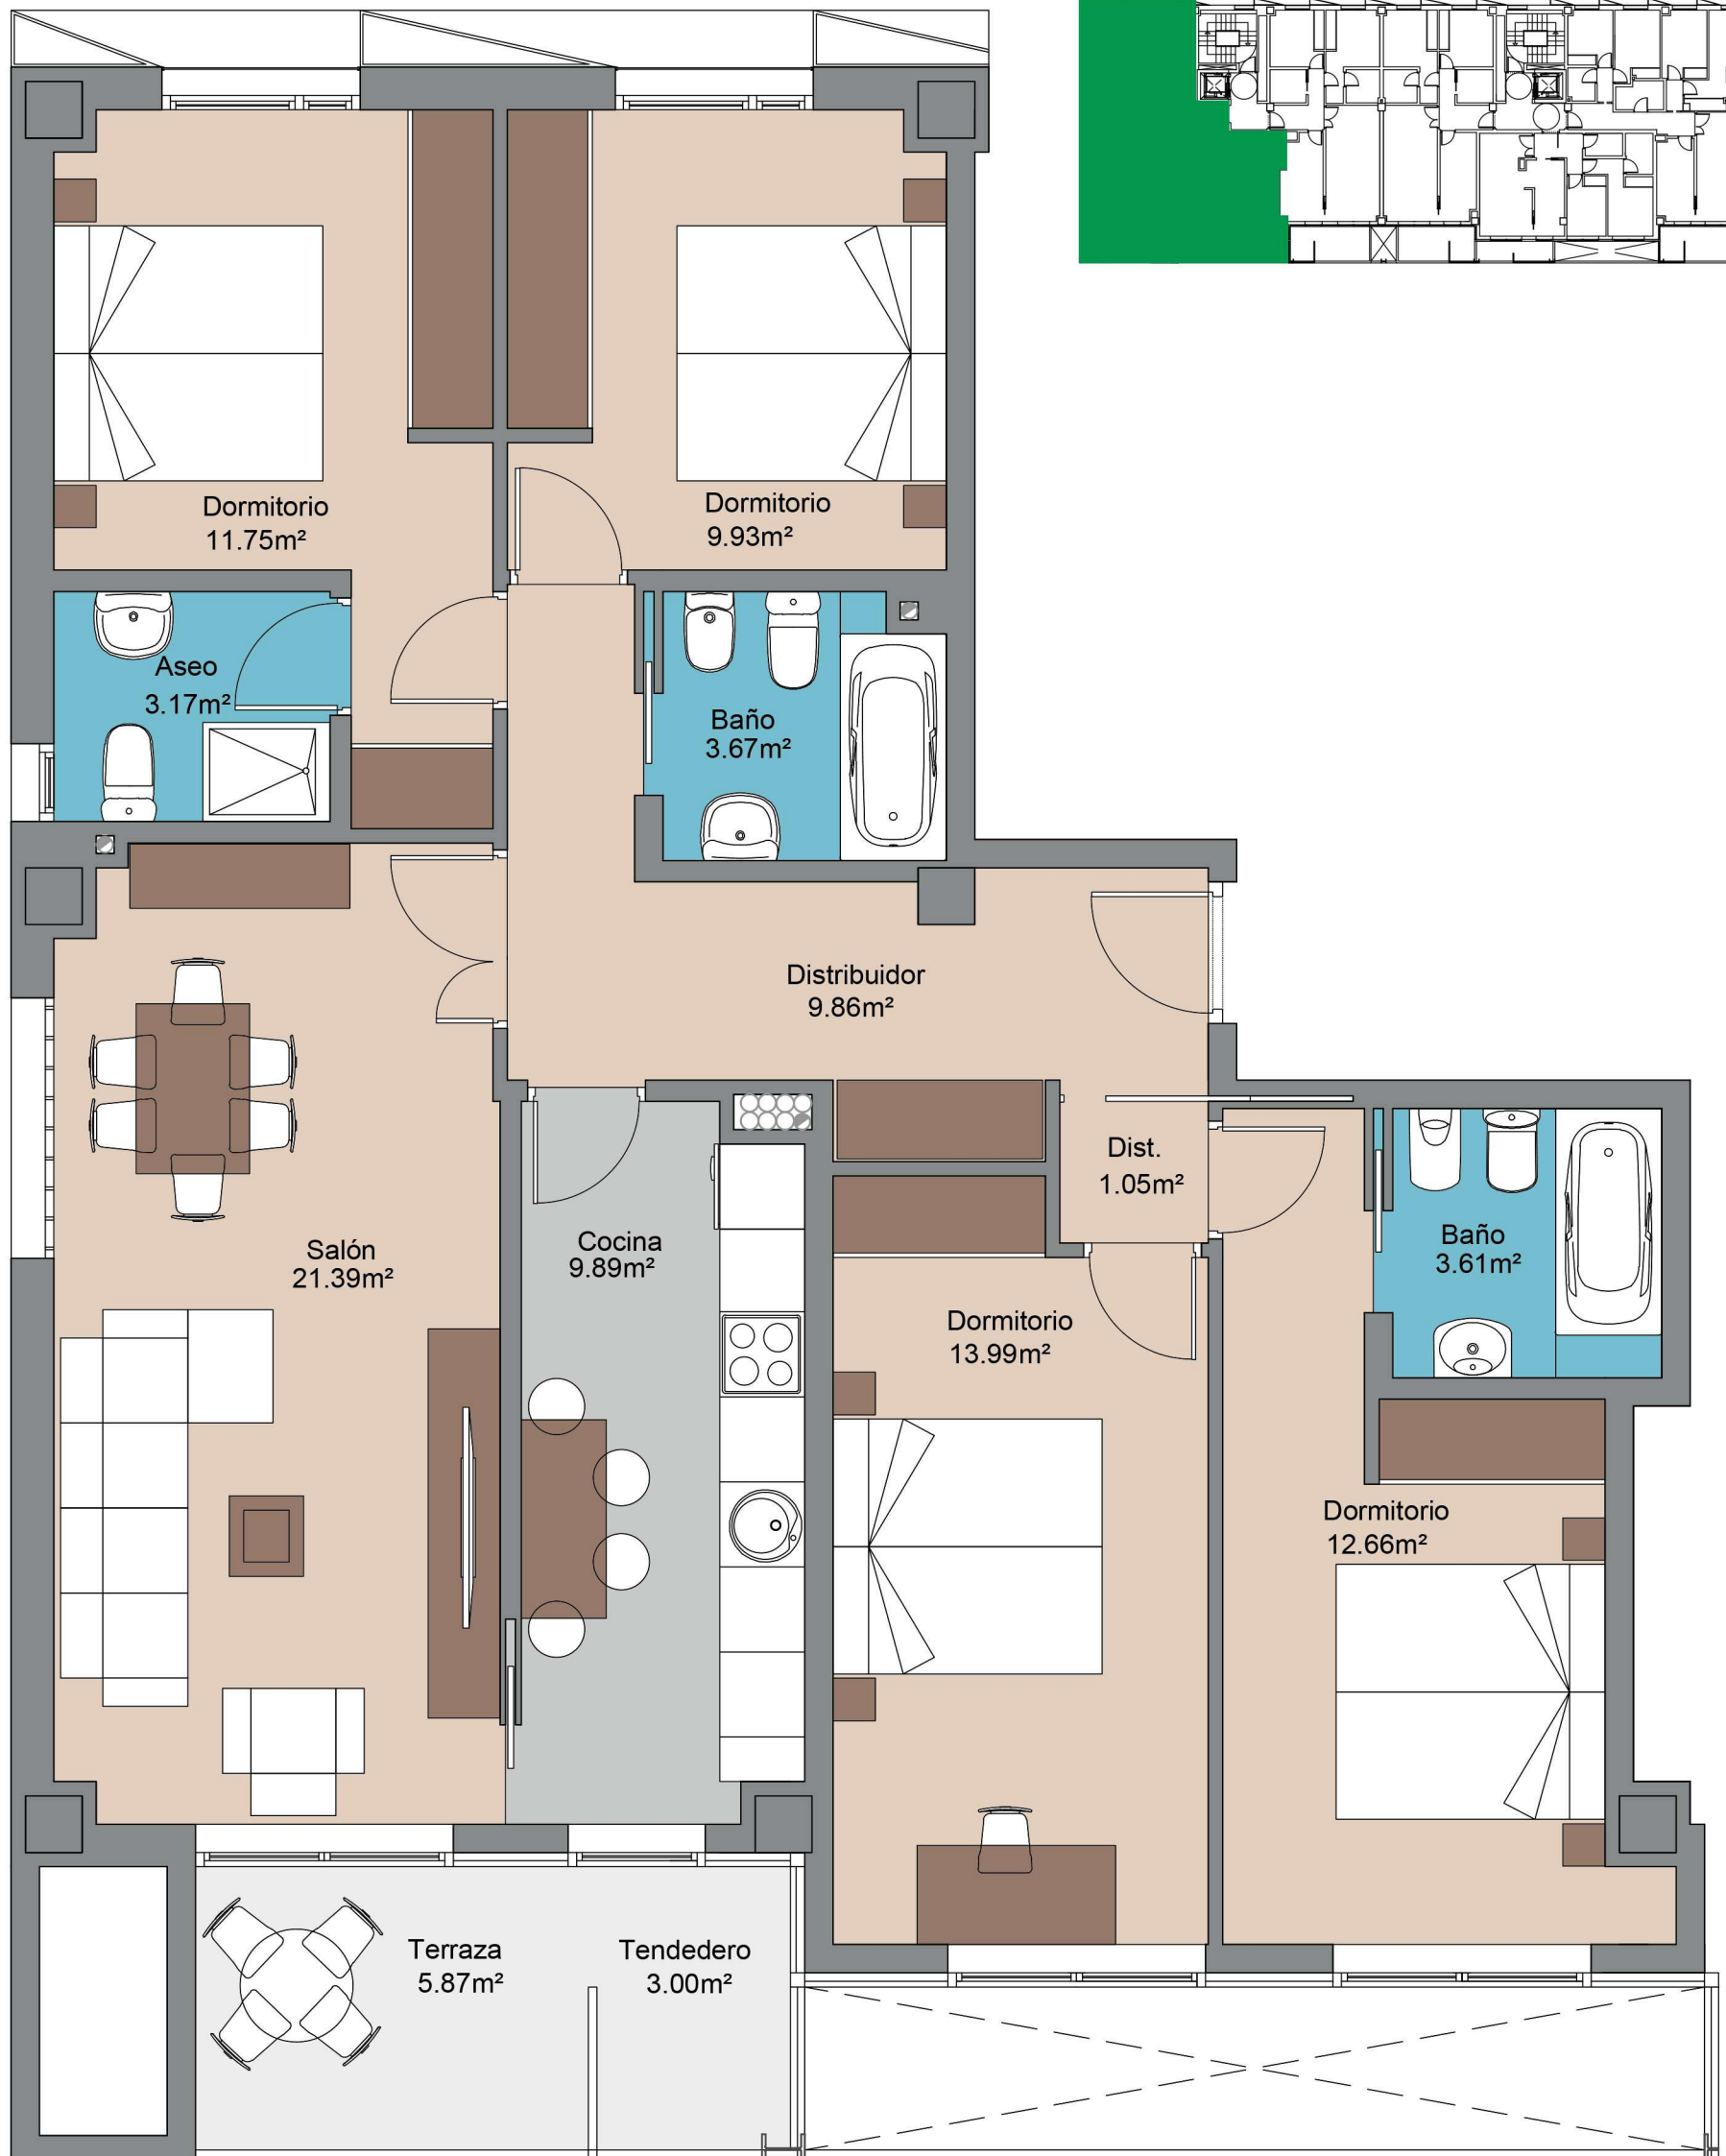

RESIDENCIAL NAVASCUÉS - FASE 2

Montecerrao
Oviedo-Asturias

PORTAL 2

Plantas 2ª, 3ª y 4ª. Viv. A
4 Dormitorios

Superficie construida: 141,83 m²

Superficie útil: 100,96 m²

Tendedero: 3,00 m²

Terraza: 5,87 m²

C/ Asturias, 5 1º Oviedo 985 245 250 navascues@grupogoncesco.com

Este plano es informativo, no constituye documento contractual. El mobiliario es decorativo y las medidas, calidades, distribuciones, huecos, instalaciones y demás características indicadas son orientativas, pudiendo ser modificadas a criterio de la Dirección Facultativa. Las superficies y distribuciones de las viviendas, podrían variar por requerimientos legales, técnicos o urbanísticos durante el desarrollo del proyecto y de la obra.