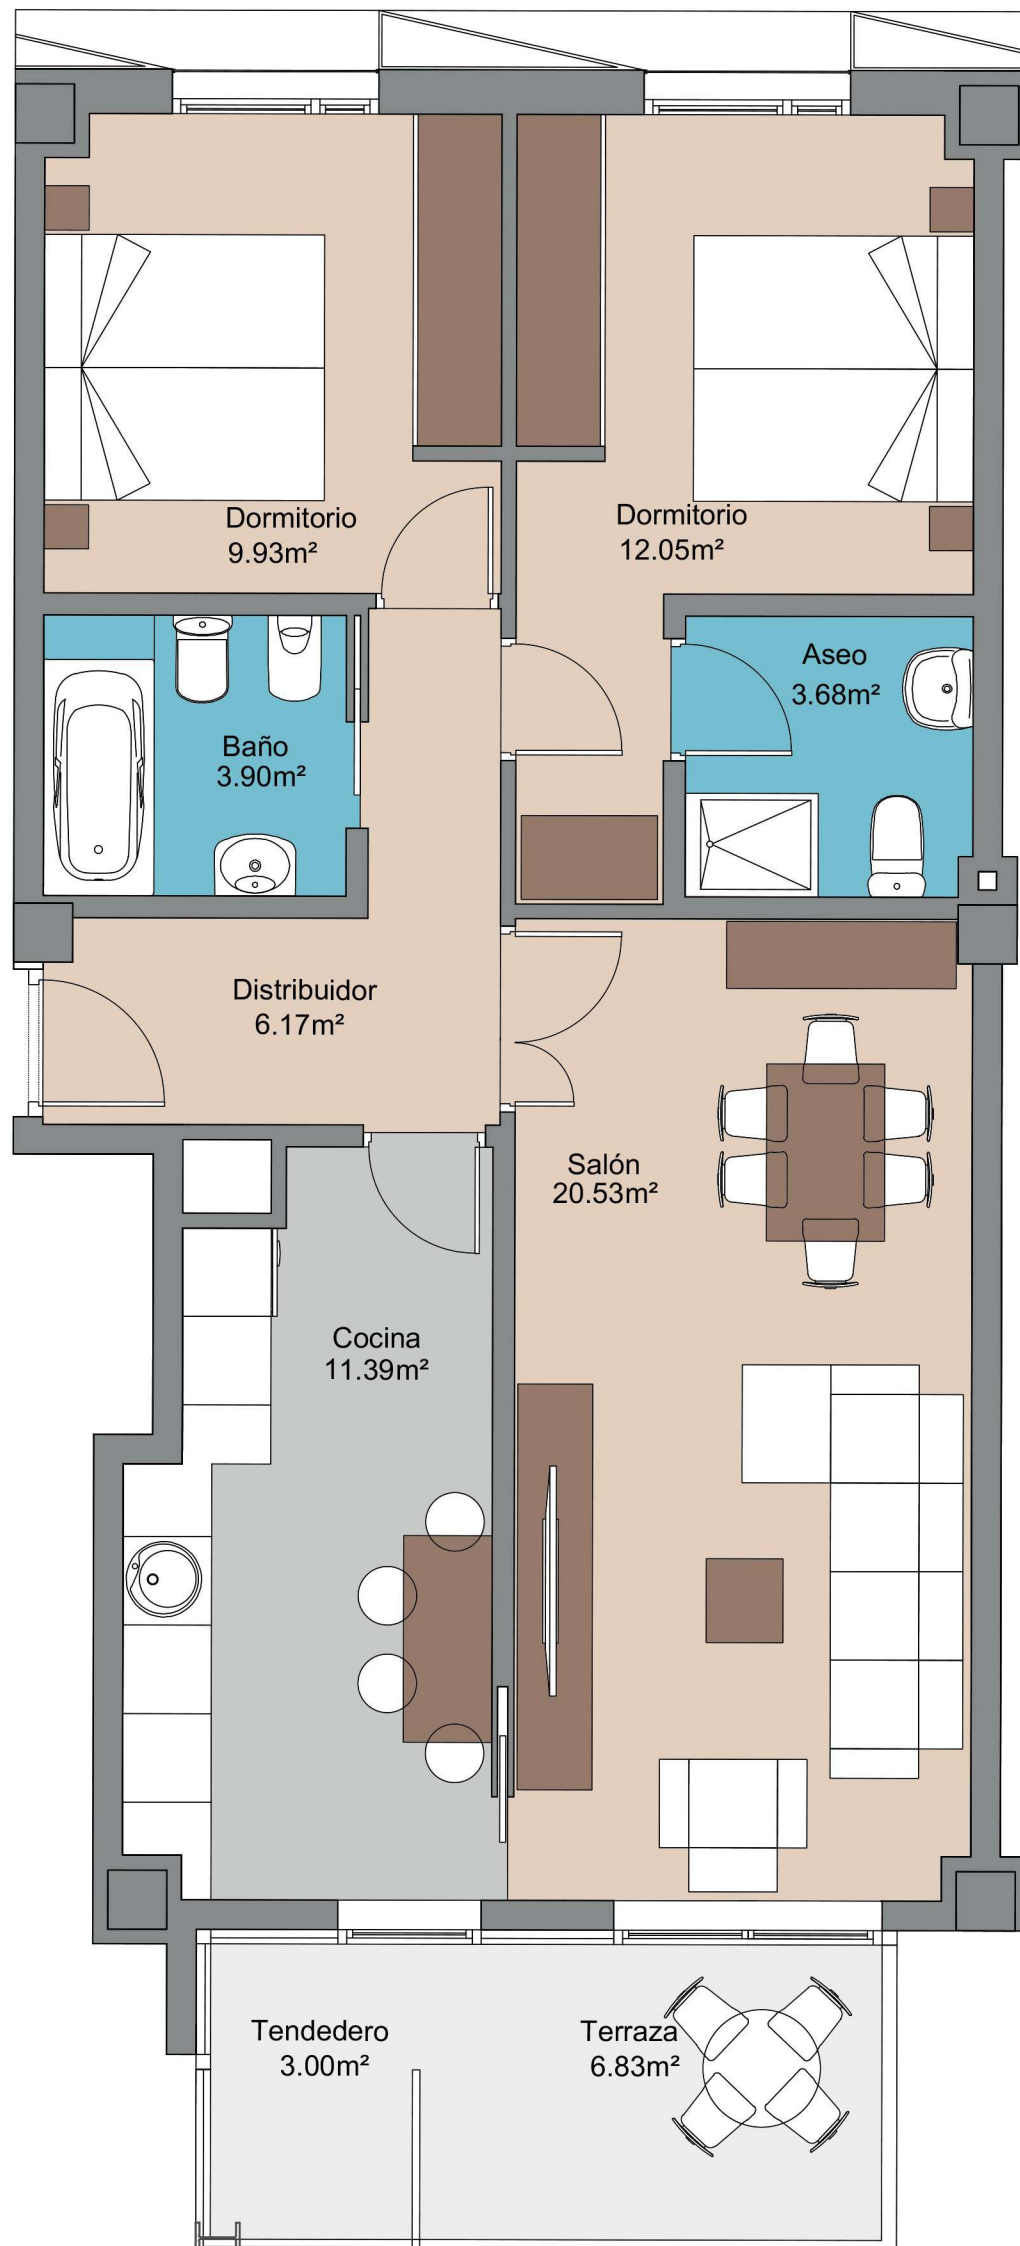

RESIDENCIAL NAVASCUÉS - FASE 2

Montecerrao
Oviedo-Asturias

PORTAL 2
Plantas 2ª, 3ª y 4ª. Viv. B
2 Dormitorios

Superficie construida: 97,62 m²
Superficie útil: 67,63 m²
Tendedero: 3,00 m²
Terraza: 6,83 m²