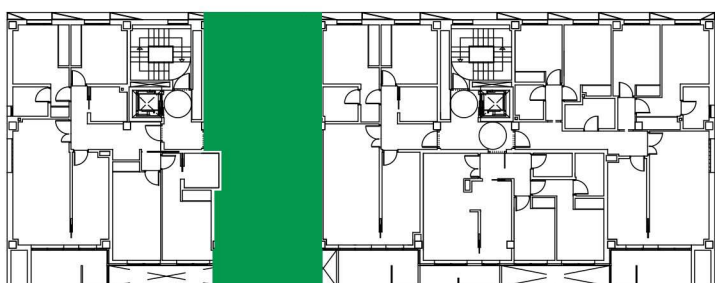

RESIDENCIAL NAVASCUÉS - FASE 2

Montecerrao
Oviedo-Asturias

PORTAL 2
Plantas 2ª, 3ª y 4ª. Viv. B
2 Dormitorios

Superficie construida: 97,62 m²
Superficie útil: 67,63 m²
Tendedero: 3,00 m²
Terraza: 6,83 m²