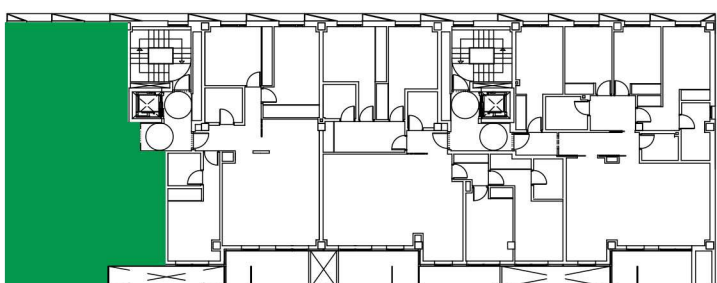

## PORTAL 2

Plantas 5ª y 6ª. Viv. A  
3 Dormitorios

Superficie construida: 120,38 m<sup>2</sup>

Superficie útil: 85,02 m<sup>2</sup>

Tendedero: 3,00 m<sup>2</sup>

Terrazas: 5,87 m<sup>2</sup>

C/ Asturias, 5 1º Oviedo 985 245 250 [navascues@grupogoncesco.com](mailto:navascues@grupogoncesco.com)