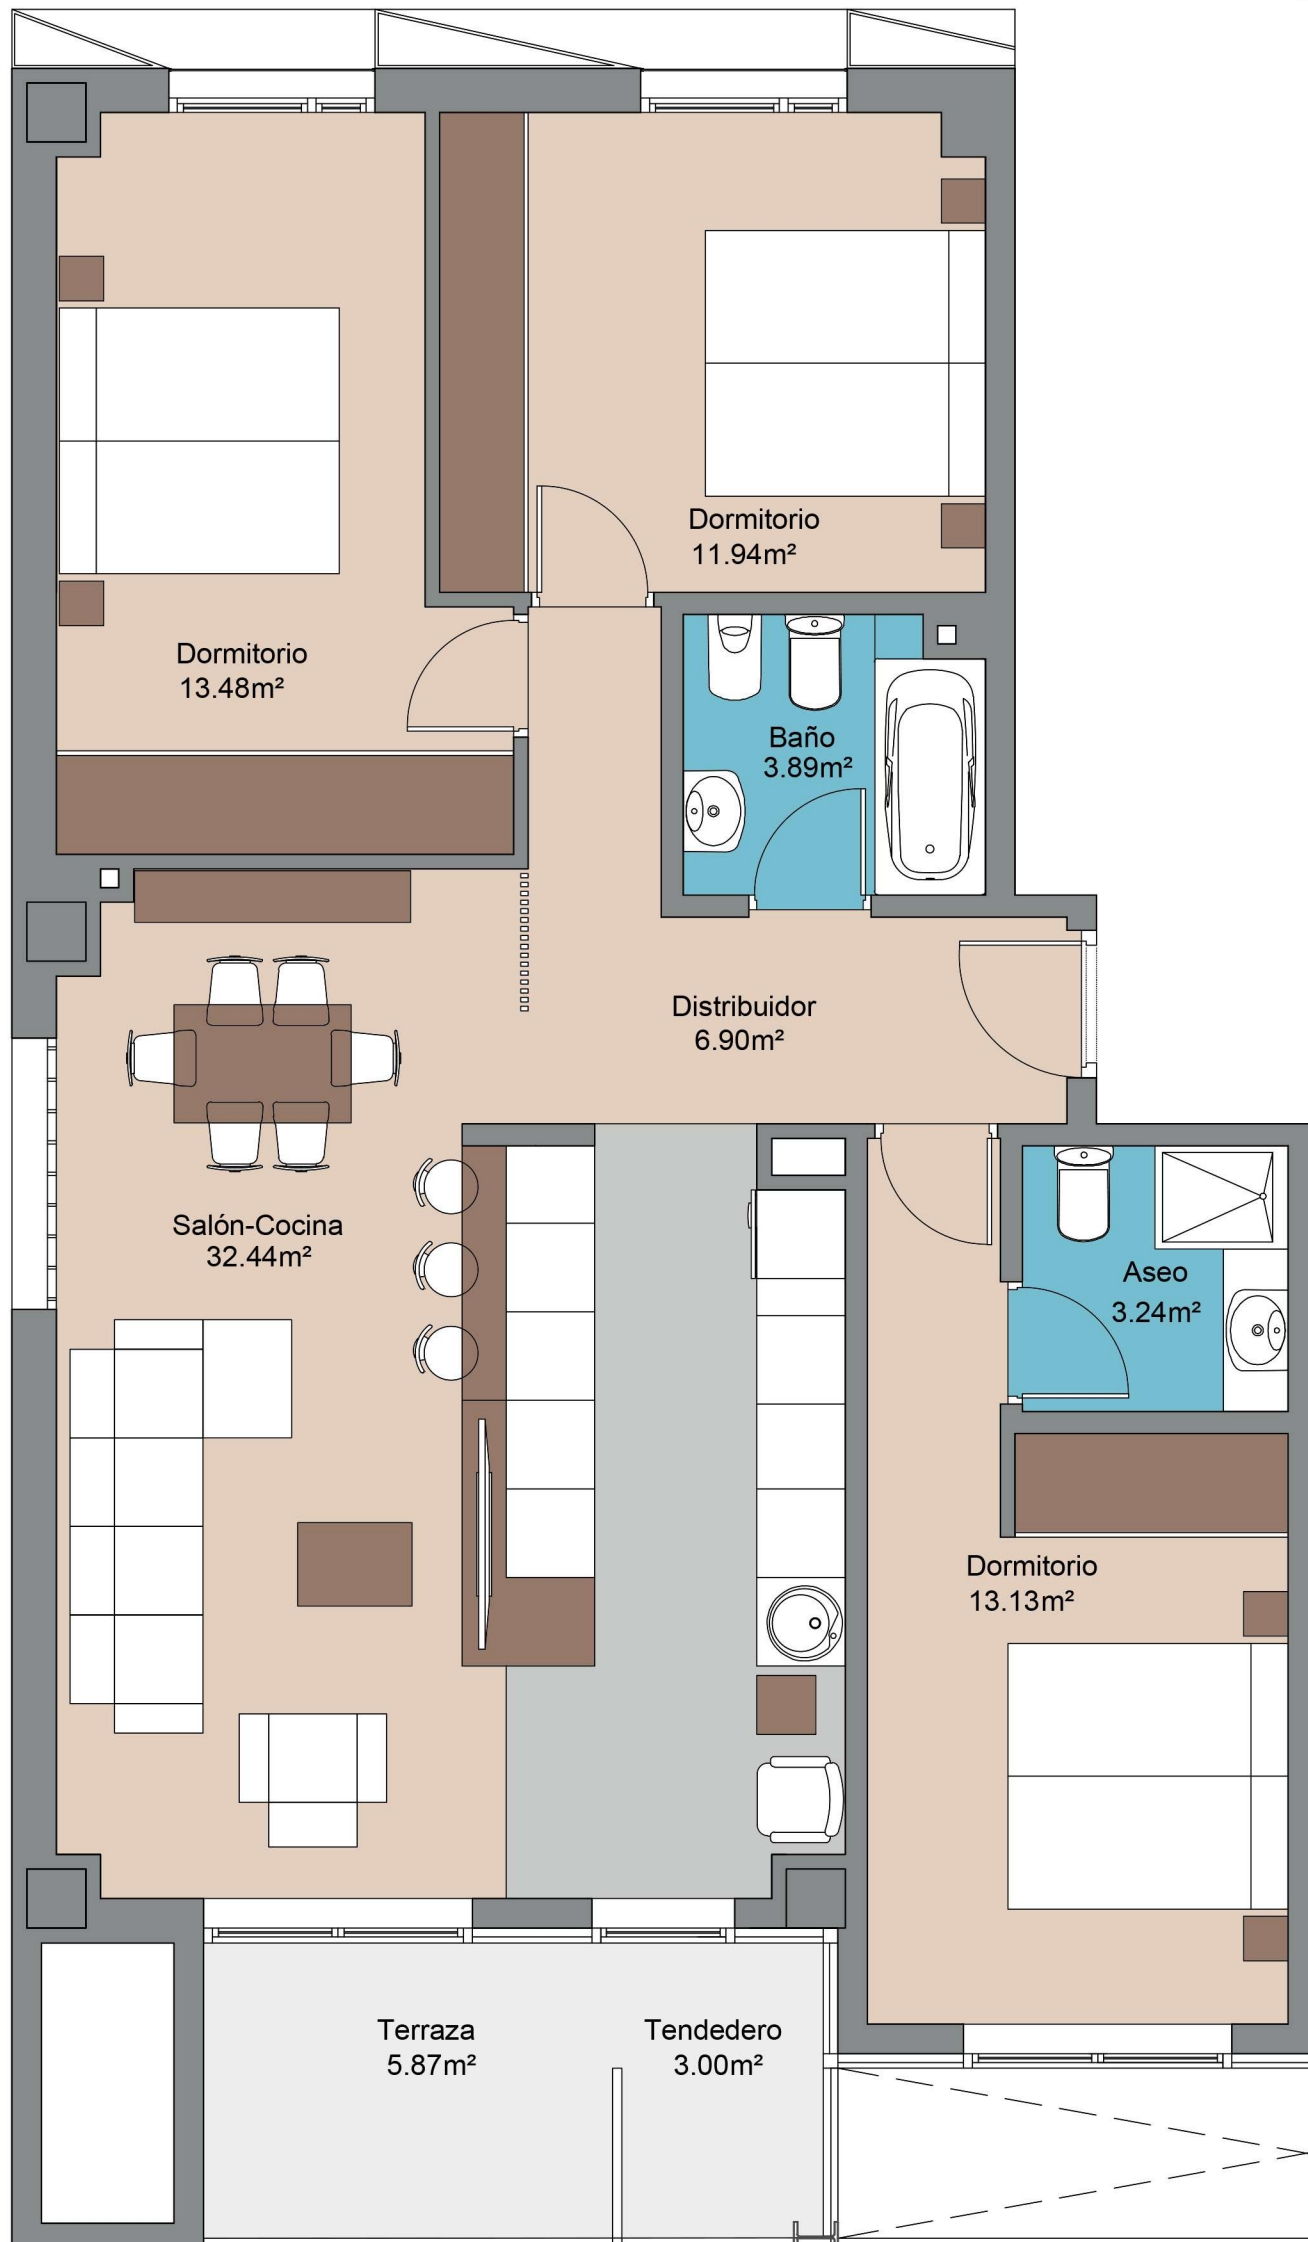

# RESIDENCIAL NAVASCUÉS - FASE 2

Montecerrao  
Oviedo-Asturias

## PORTAL 2

Plantas 5ª y 6ª. Viv. A  
3 Dormitorios

Superficie construida: 120,38 m<sup>2</sup>

Superficie útil: 85,02 m<sup>2</sup>

Tendedero: 3,00 m<sup>2</sup>

Terrazas: 5,87 m<sup>2</sup>

C/ Asturias, 5 1º Oviedo 985 245 250 [navascues@grupogoncesco.com](mailto:navascues@grupogoncesco.com)