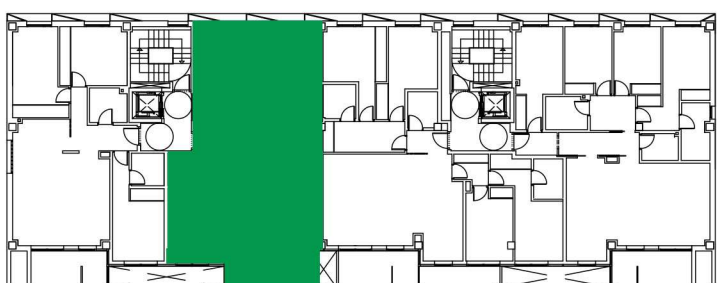

RESIDENCIAL NAVASCUÉS - FASE 2

Montecerrao
Oviedo-Asturias

PORTAL 2

Plantas 5^a y 6^a. Viv. B
3 Dormitorios

Superficie construida: 120,38 m²

Superficie útil: 84,99 m²

Tendedero: 3,00 m²

Terrazas: 6,83 m²