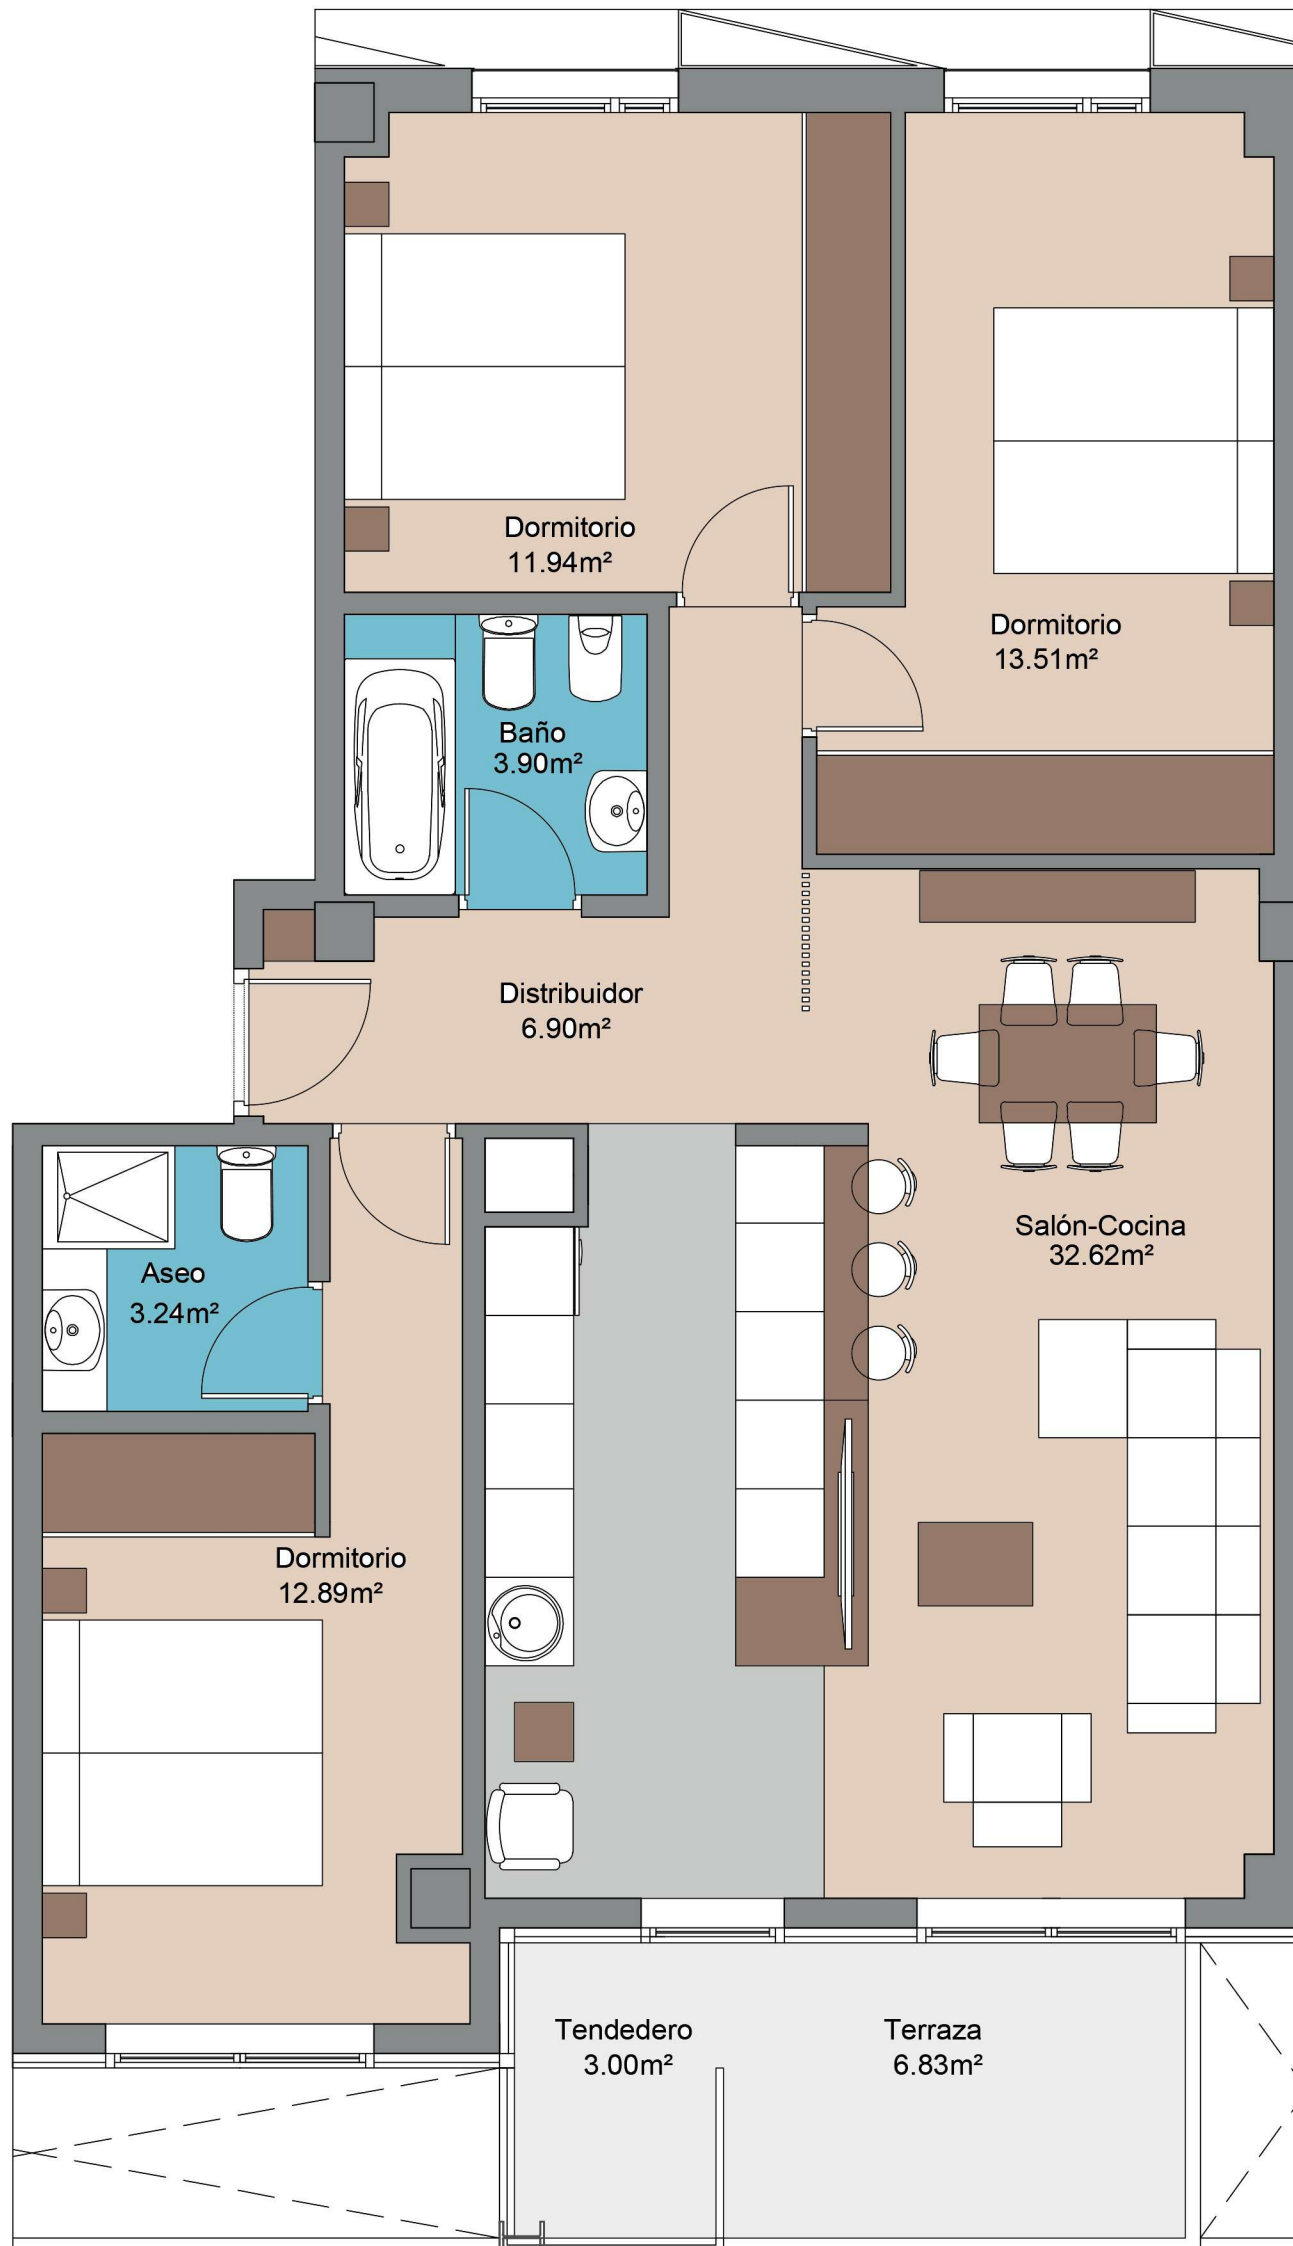

RESIDENCIAL NAVASCUÉS - FASE 2

Montecerrao
Oviedo-Asturias

PORTAL 2

Plantas 5^a y 6^a. Viv. B
3 Dormitorios

Superficie construida: 120,38 m²

Superficie útil: 84,99 m²

Tendedero: 3,00 m²

Terrazas: 6,83 m²