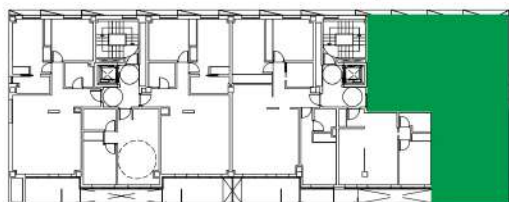

RESIDENCIAL NAVASCUÉS - FASE 2

Montecerrao
Oviedo-Asturias

PORTAL 1

Plantas 5ª y 6ª. Viv. B
3 Dormitorios

Superficie construida:	154,12 m ²
Superficie útil:	107,64 m ²
Tendedero:	3,75 m ²
Terrazas:	8,42 m ²