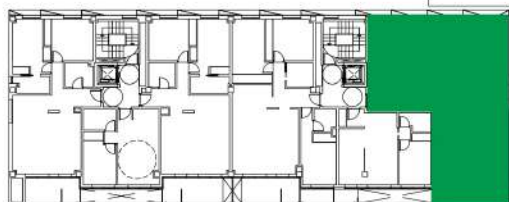

RESIDENCIAL NAVASCUÉS - FASE 2

Montecerrao
Oviedo-Asturias

PORTAL 1
Plantas 5ª y 6ª. Viv. B
4 Dormitorios

Superficie construida: 154,12 m²
Superficie útil: 107,04 m²
Tendedero: 3,75 m²
Terrazas: 8,42 m²

C/ Asturias, 5 1º Oviedo 985 245 250 navascues@grupogoncesco.com

Este plano es informativo, no constituye documento contractual. El mobiliario es decorativo y las medidas, calidades, distribuciones, huecos, instalaciones y demás características indicadas son orientativas, pudiendo ser modificadas a criterio de la Dirección Facultativa. Las superficies y distribuciones de las viviendas, podrían variar por requerimientos legales, técnicos o urbanísticos durante el desarrollo del proyecto y de la obra.