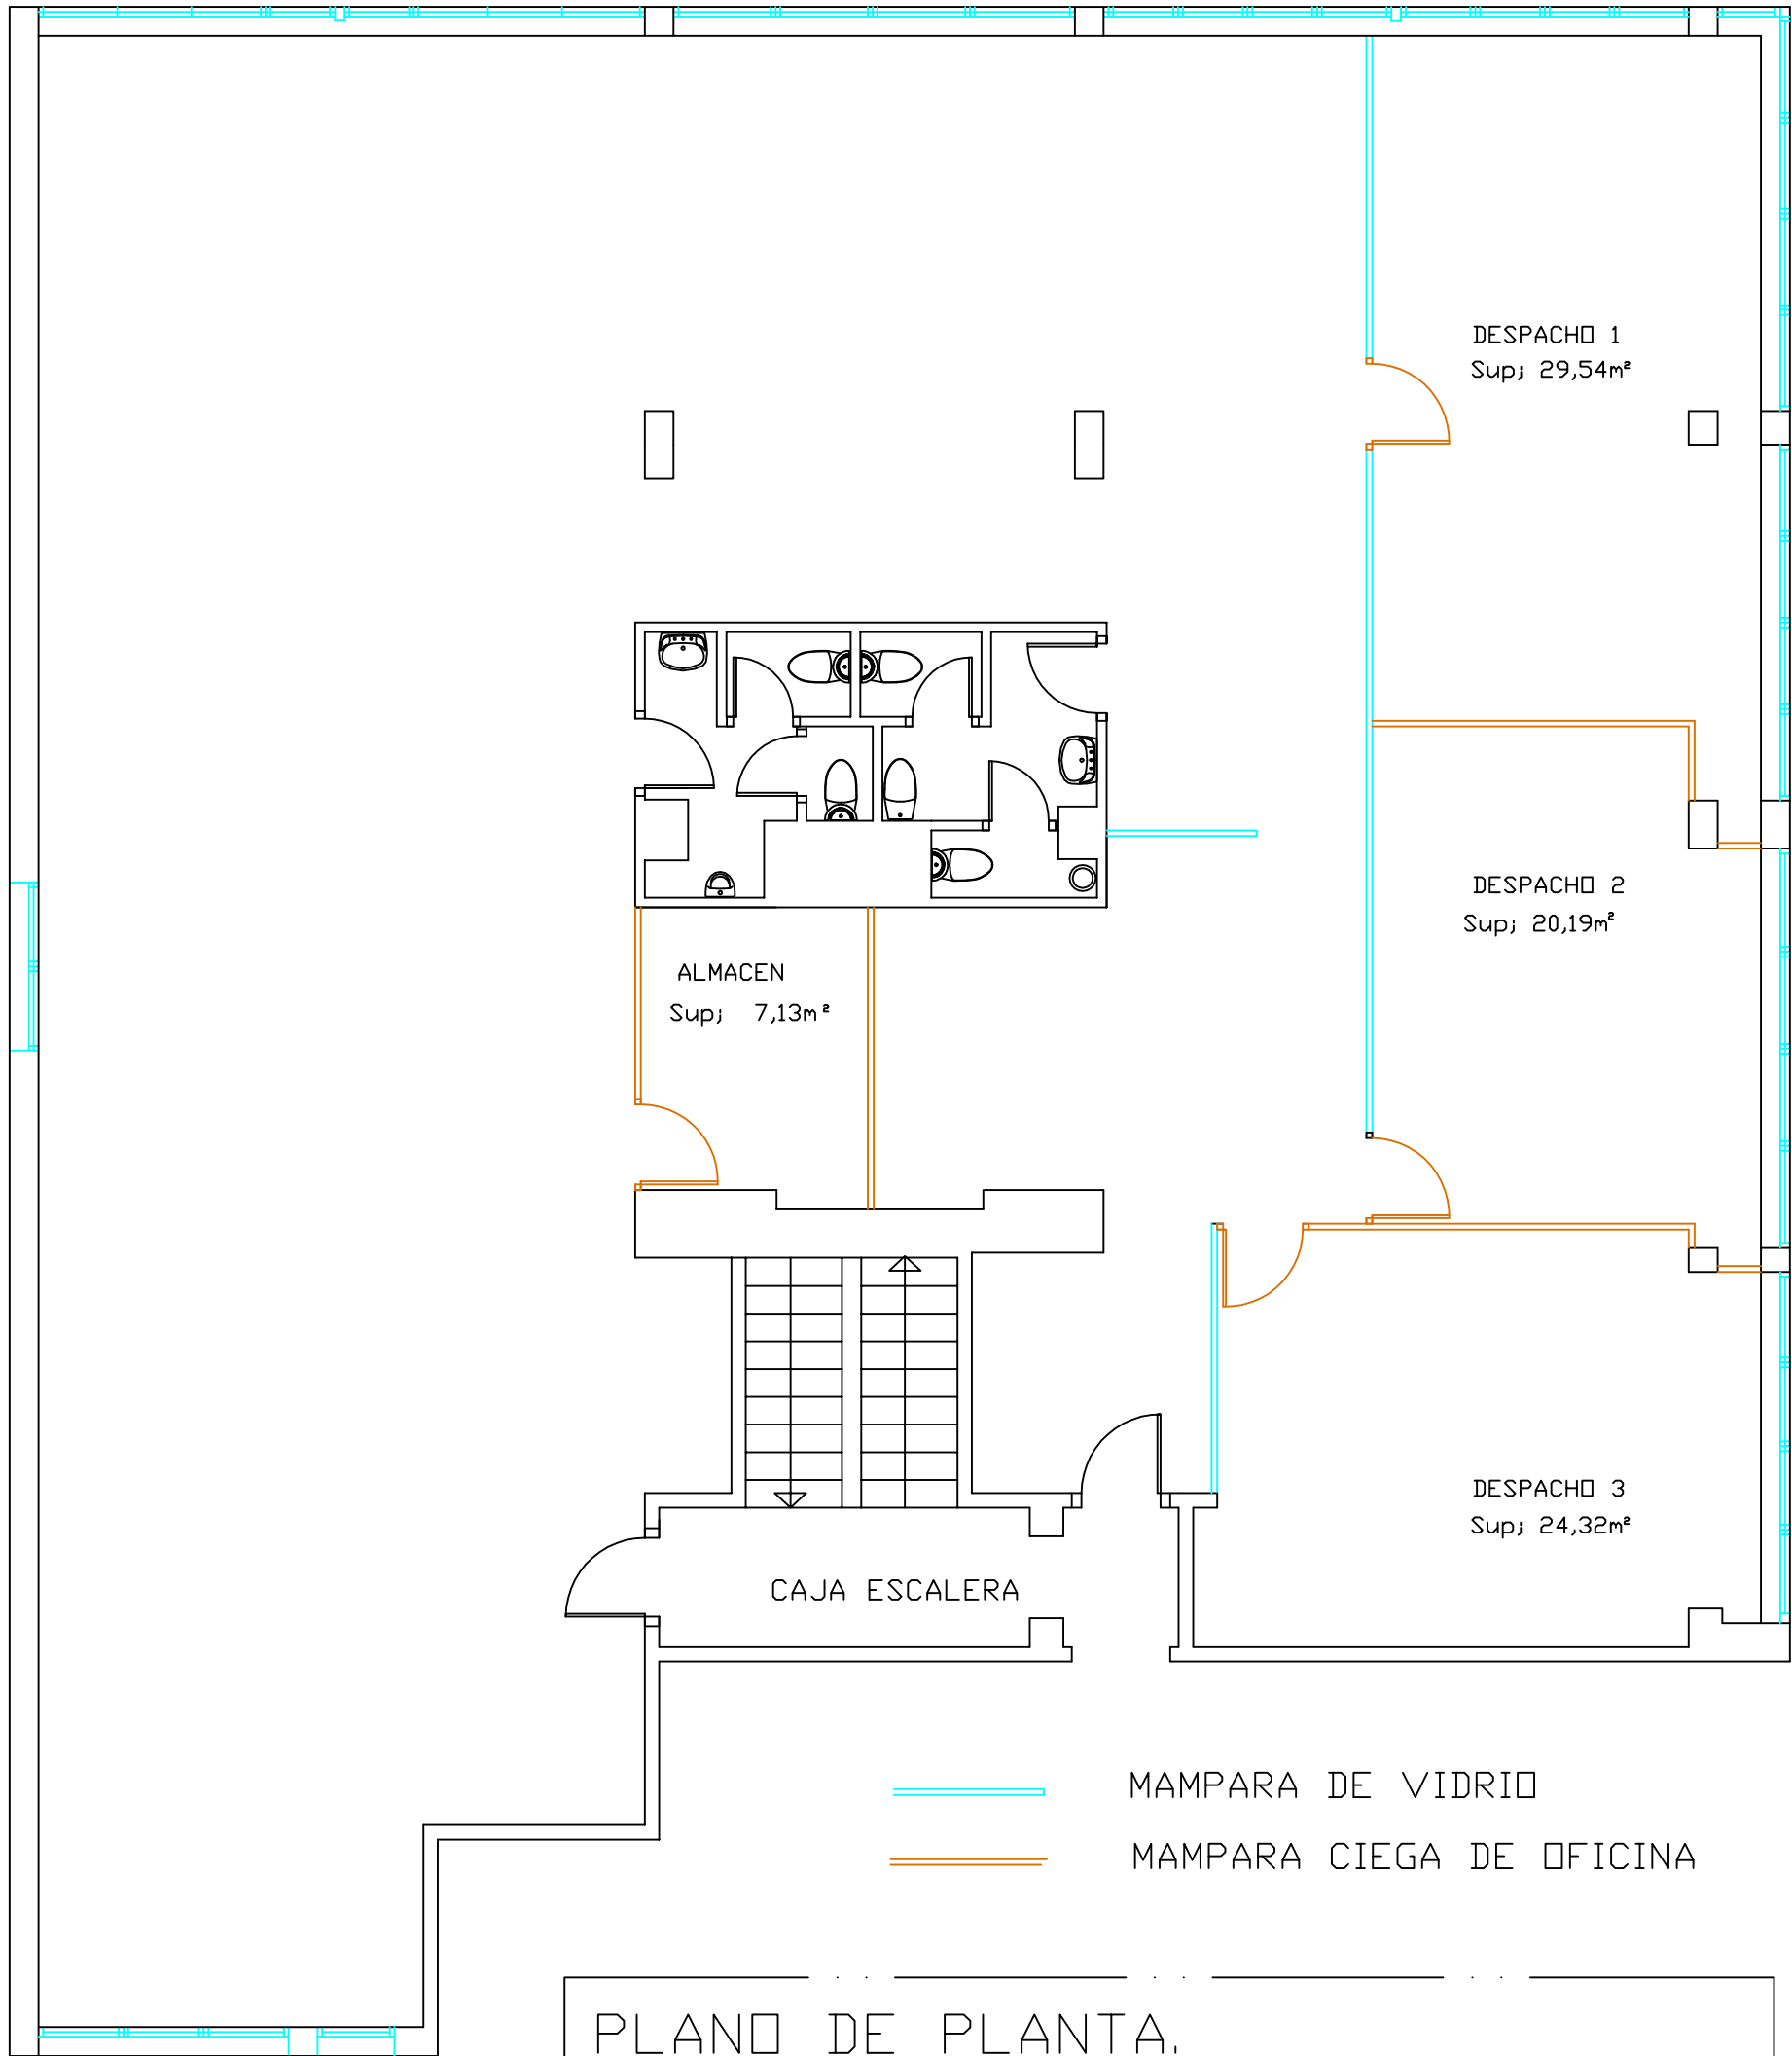

CALLE.

PATIO.

CALLE JUAN BENITO ARGUELLES.
ANTIGUA CALLE GENERAL YAGUE

PATIO.

PLANO DE PLANTA.
DISTRIBUCION.

PORTAL 3, ENTRESUELO
SUPERFICIE CONSTRUIDA; 327,00m²