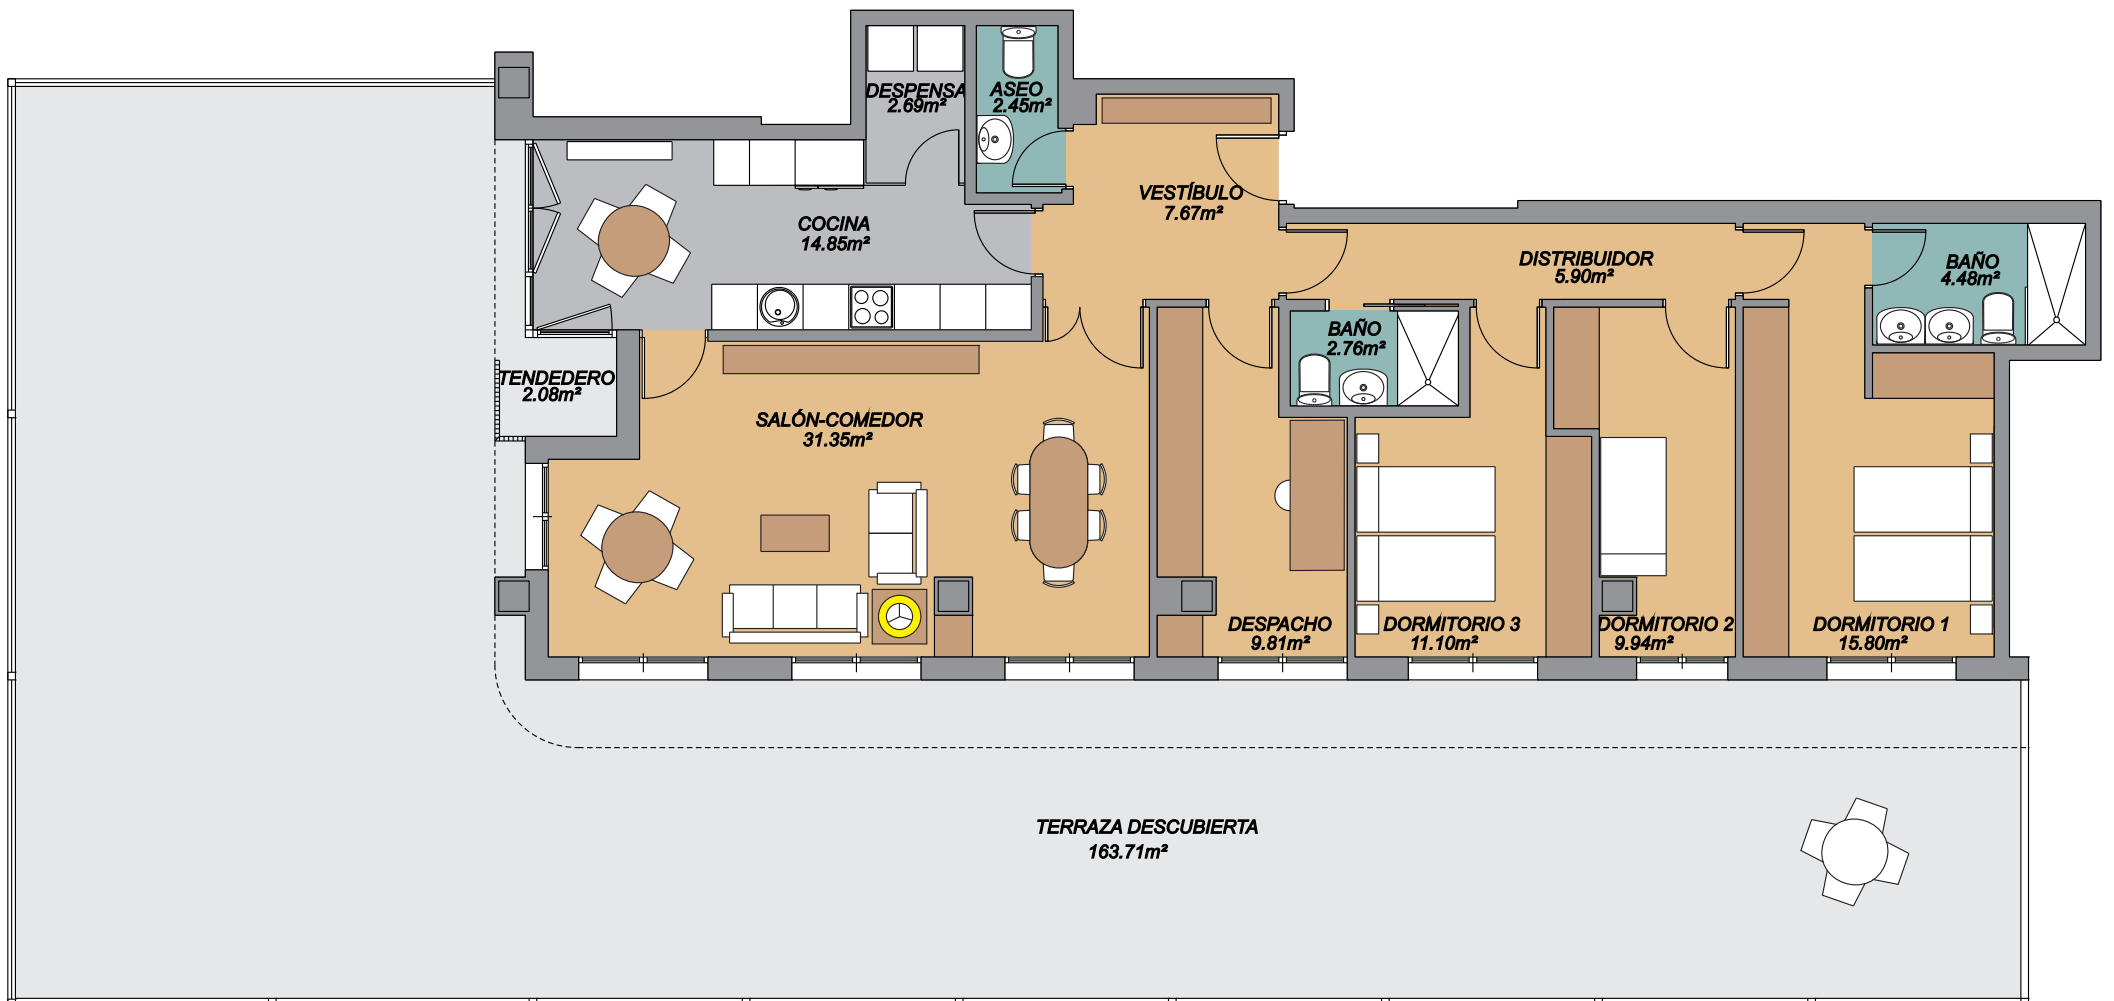

RESIDENCIAL NAVASCUÉS - FASE 3

Montecerrao
Oviedo-Asturias

0 .5 1 2 m

PORTAL 41
Planta Baja. Viv. A
3 Dormitorios

Superficie construida: 139,92 m²
Superficie útil: 117,84 m²
Tendedero: 2,08 m²
Terraza: 163,71 m²

C/ Asturias, 5, 1º Oviedo 985 245 250 navascues@grupogoncesco.com

Este plano es informativo, no constituye documento contractual. El mobiliario es decorativo y las medidas, calidades, distribuciones, huecos, instalaciones y demás características indicadas son orientativas, pudiendo ser modificadas a criterio de la Dirección Facultativa. Las superficies y distribuciones de las viviendas, podrían variar por requerimientos legales, técnicos o urbanísticos durante el desarrollo del proyecto y de la obra.