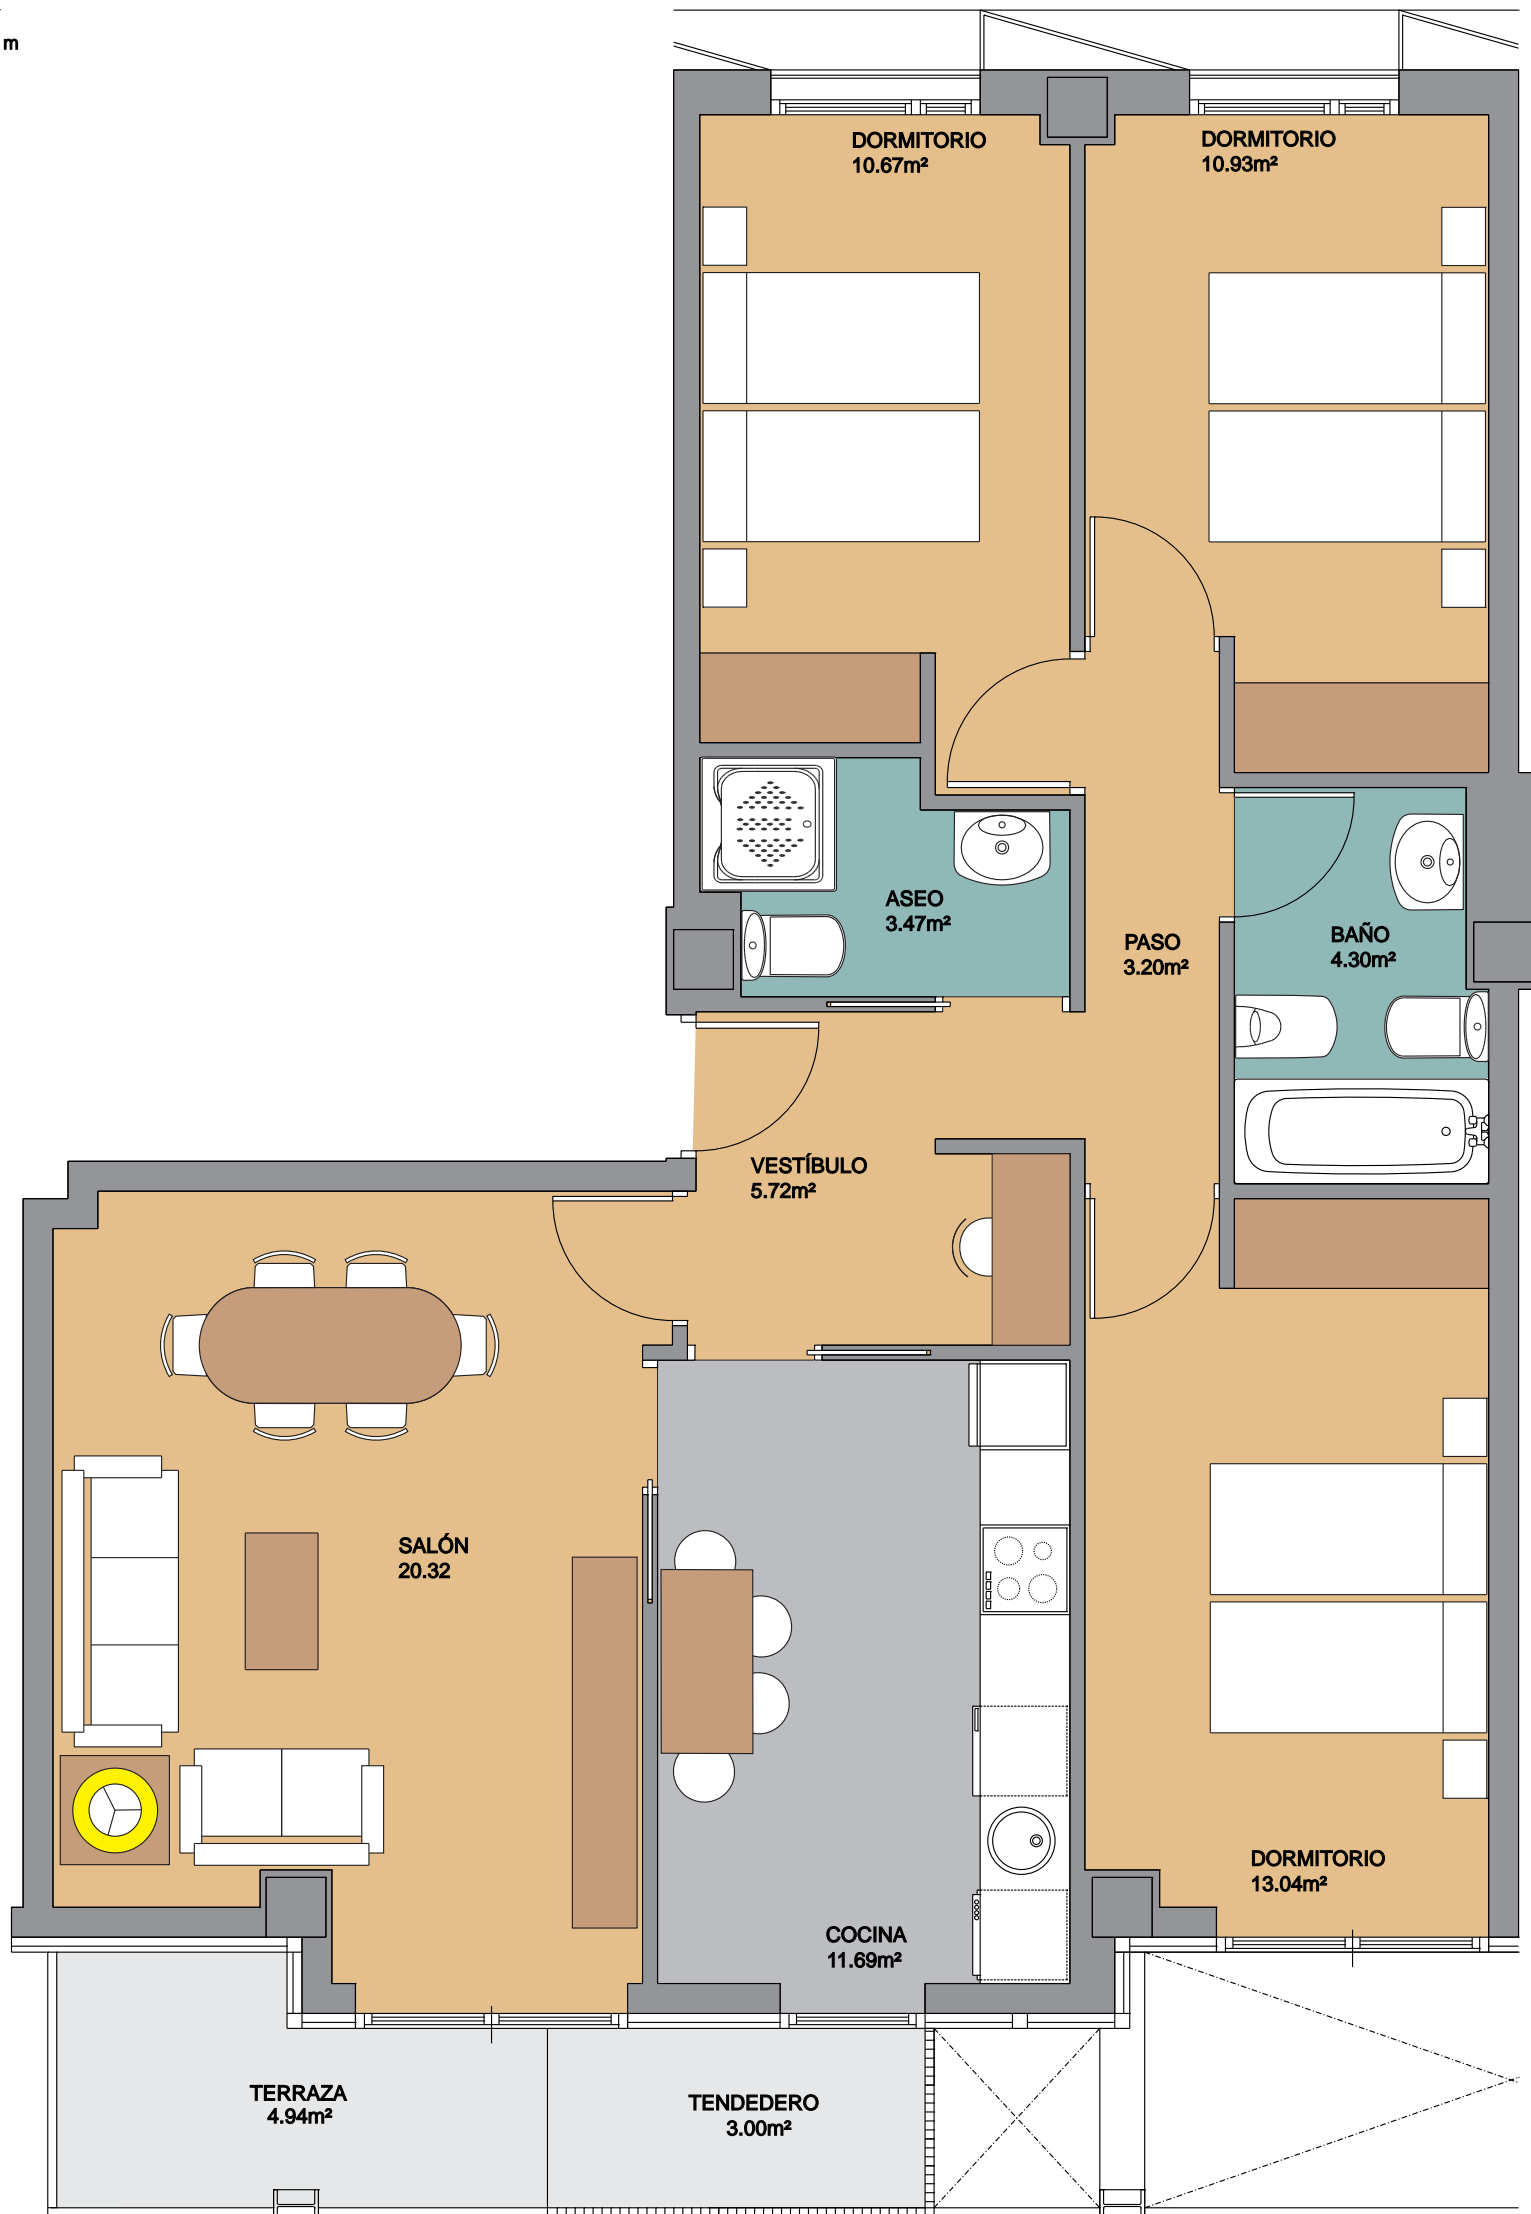

RESIDENCIAL NAVASCUÉS - FASE 3

Montecerrao
Oviedo-Asturias

PORTAL 41
Plantas 1ª-6ª. Viv. B
3 Dormitorios

Superficie construida: 102,49 m²
Superficie útil: 83,34 m²
Tendedero: 3,00 m²
Terraza: 4,94 m²

C/ Asturias, 5, 1º Oviedo 985 245 250 navascues@grupogoncesco.com

Este plano es informativo, no constituye documento contractual. El mobiliario es decorativo y las medidas, calidades, distribuciones, huecos, instalaciones y demás características indicadas son orientativas, pudiendo ser modificadas a criterio de la Dirección Facultativa. Las superficies y distribuciones de las viviendas, podrían variar por requerimientos legales, técnicos o urbanísticos durante el desarrollo del proyecto y de la obra.