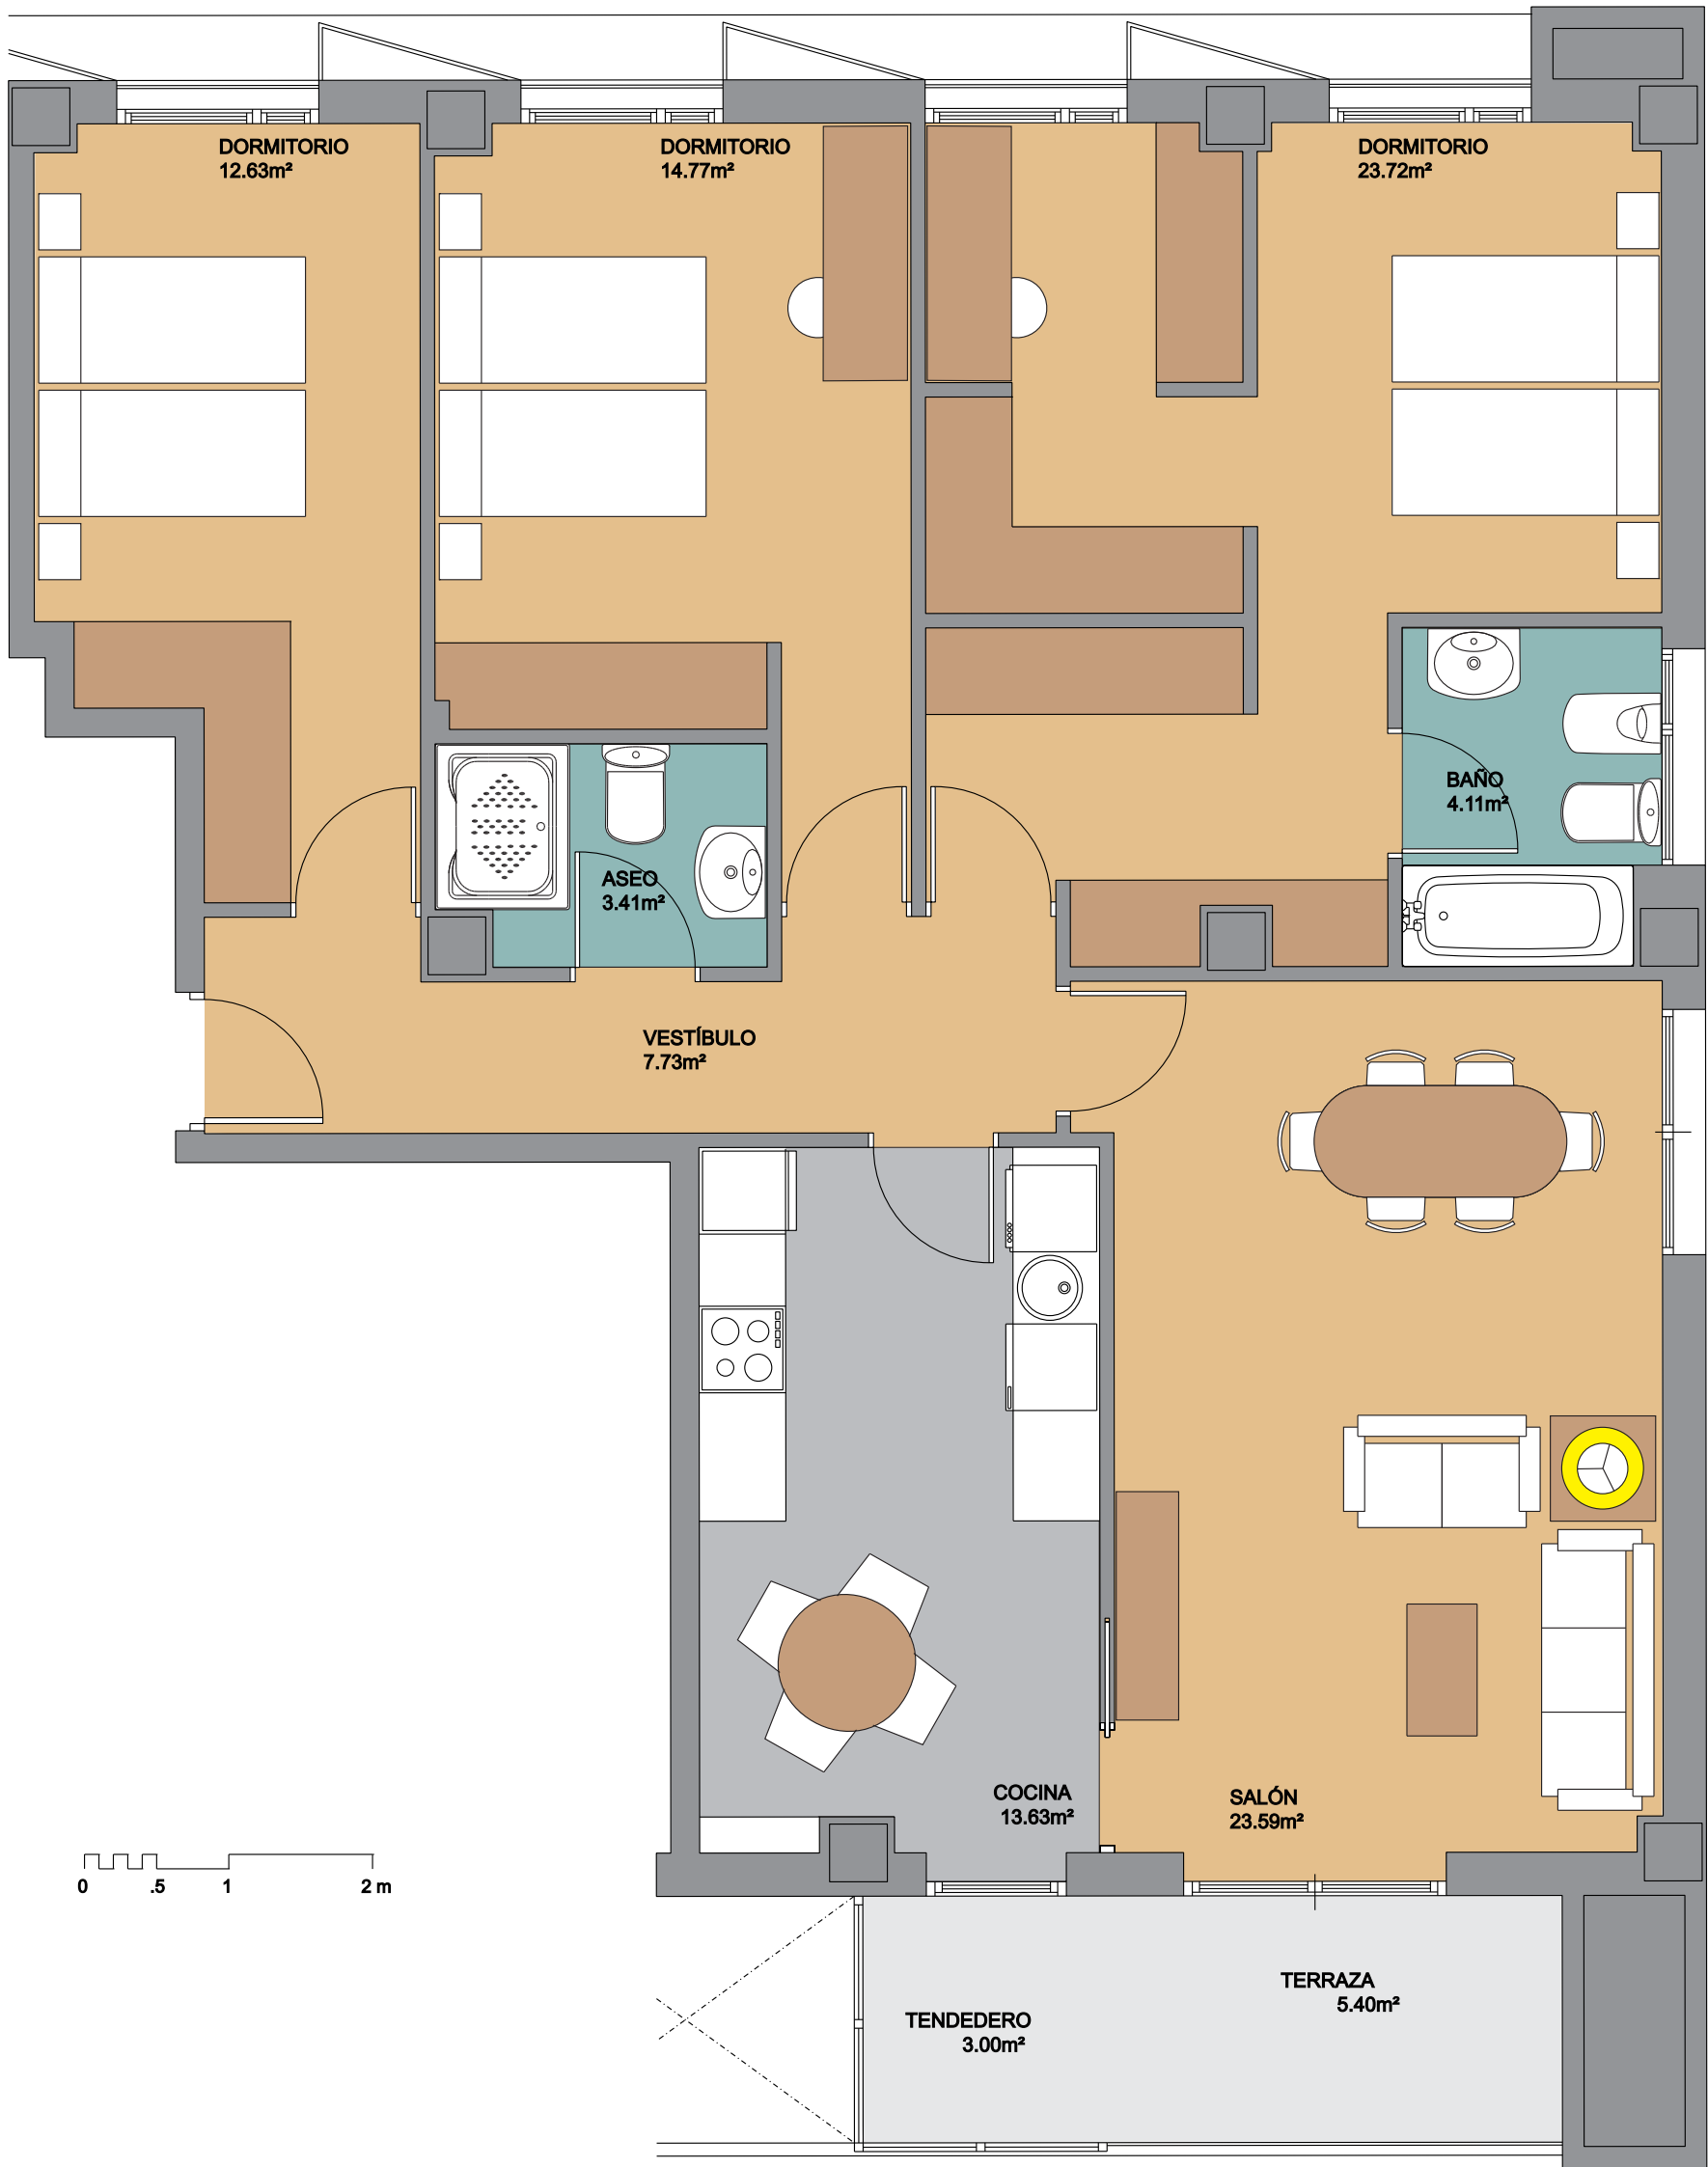

RESIDENCIAL NAVASCUÉS - FASE 3

Montecerrao
Oviedo-Asturias

PORTAL 39
Plantas 1ª y 4ª. Viv. B
3 Dormitorios

Superficie construida: 128,82 m²
Superficie útil: 103,59 m²
Tenedero: 3,00 m²
Terraza: 5,40 m²

C/ Asturias, 5, 1º Oviedo 985 245 250 navascues@grupogoncesco.com

Este plano es informativo, no constituye documento contractual. El mobiliario es decorativo y las medidas, calidades, distribuciones, huecos, instalaciones y demás características indicadas son orientativas, pudiendo ser modificadas a criterio de la Dirección Facultativa. Las superficies y distribuciones de las viviendas, podrían variar por requerimientos legales, técnicos o urbanísticos durante el desarrollo del proyecto y de la obra.