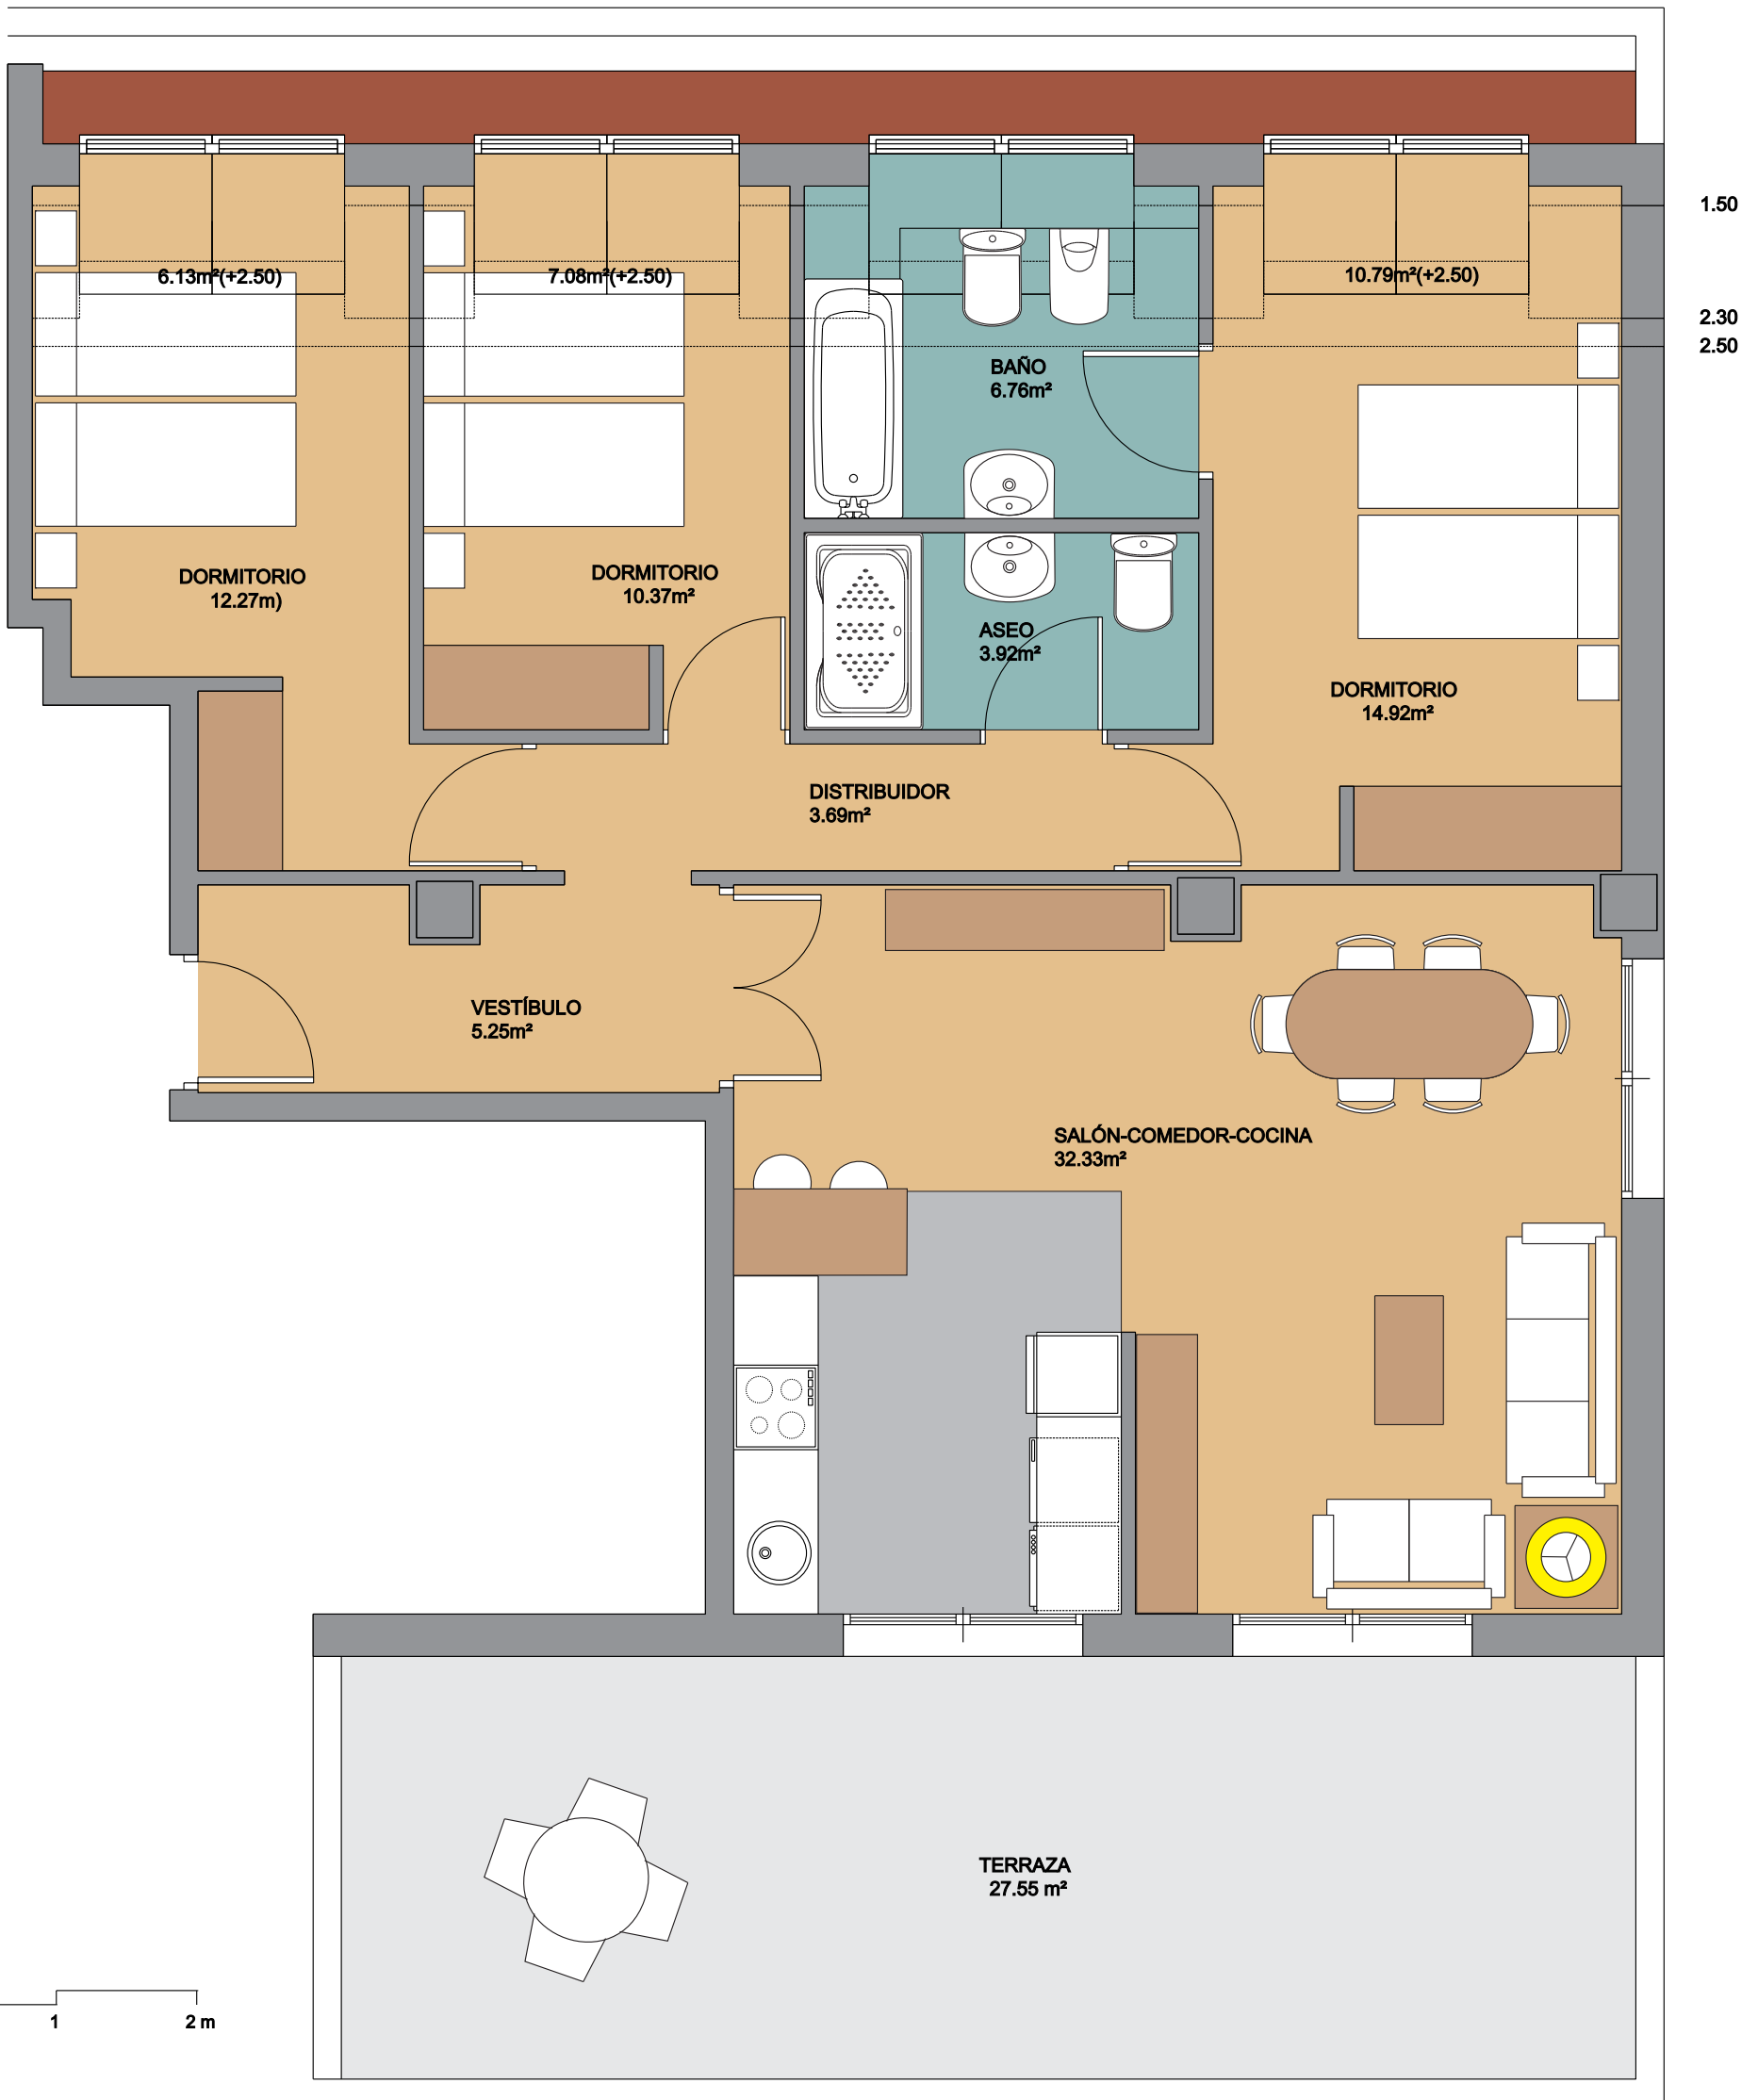

RESIDENCIAL NAVASCUÉS - FASE 3

Montecerrao
Oviedo-Asturias

PORTAL 39
Planta Ático. Viv. B
3 Dormitorios

Superficie construida: 97,52 m²
Superficie útil: 89,51 m²
Terraza: 27,55 m²

C/ Asturias, 5, 1º Oviedo 985 245 250 navascues@grupogoncesco.com

Este plano es informativo, no constituye documento contractual. El mobiliario es decorativo y las medidas, calidades, distribuciones, huecos, instalaciones y demás características indicadas son orientativas, pudiendo ser modificadas a criterio de la Dirección Facultativa. Las superficies y distribuciones de las viviendas, podrían variar por requerimientos legales, técnicos o urbanísticos durante el desarrollo del proyecto y de la obra.