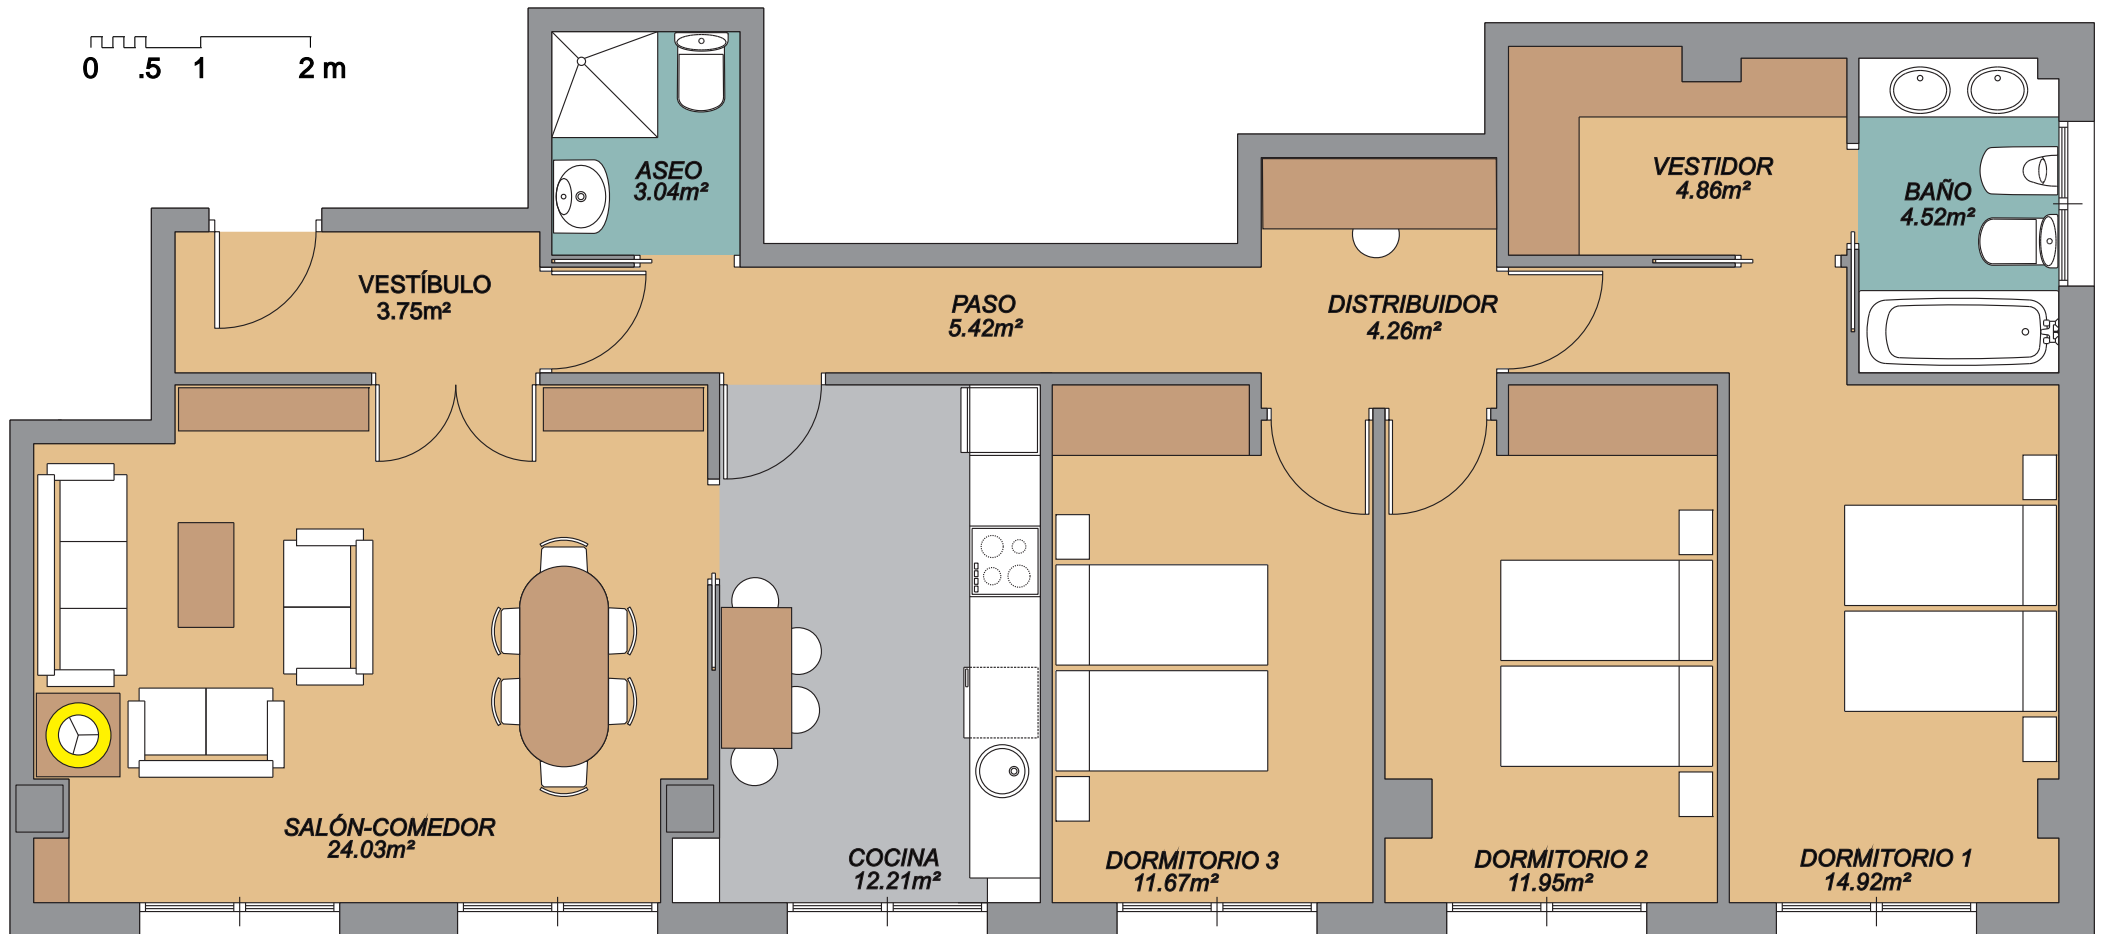

RESIDENCIAL NAVASCUÉS - FASE 3

Montecerrao
Oviedo-Asturias

PORTAL 39
Planta Baja. Viv. A
3 Dormitorios

Superficie construida: 116,65 m²
Superficie útil: 100,63 m²
Terraza: 124,20 m²

C/ Asturias, 5, 1º Oviedo 985 245 250 navascues@grupogoncesco.com

Este plano es informativo, no constituye documento contractual. El mobiliario es decorativo y las medidas, calidades, distribuciones, huecos, instalaciones y demás características indicadas son orientativas, pudiendo ser modificadas a criterio de la Dirección Facultativa. Las superficies y distribuciones de las viviendas, podrían variar por requerimientos legales, técnicos o urbanísticos durante el desarrollo del proyecto y de la obra.