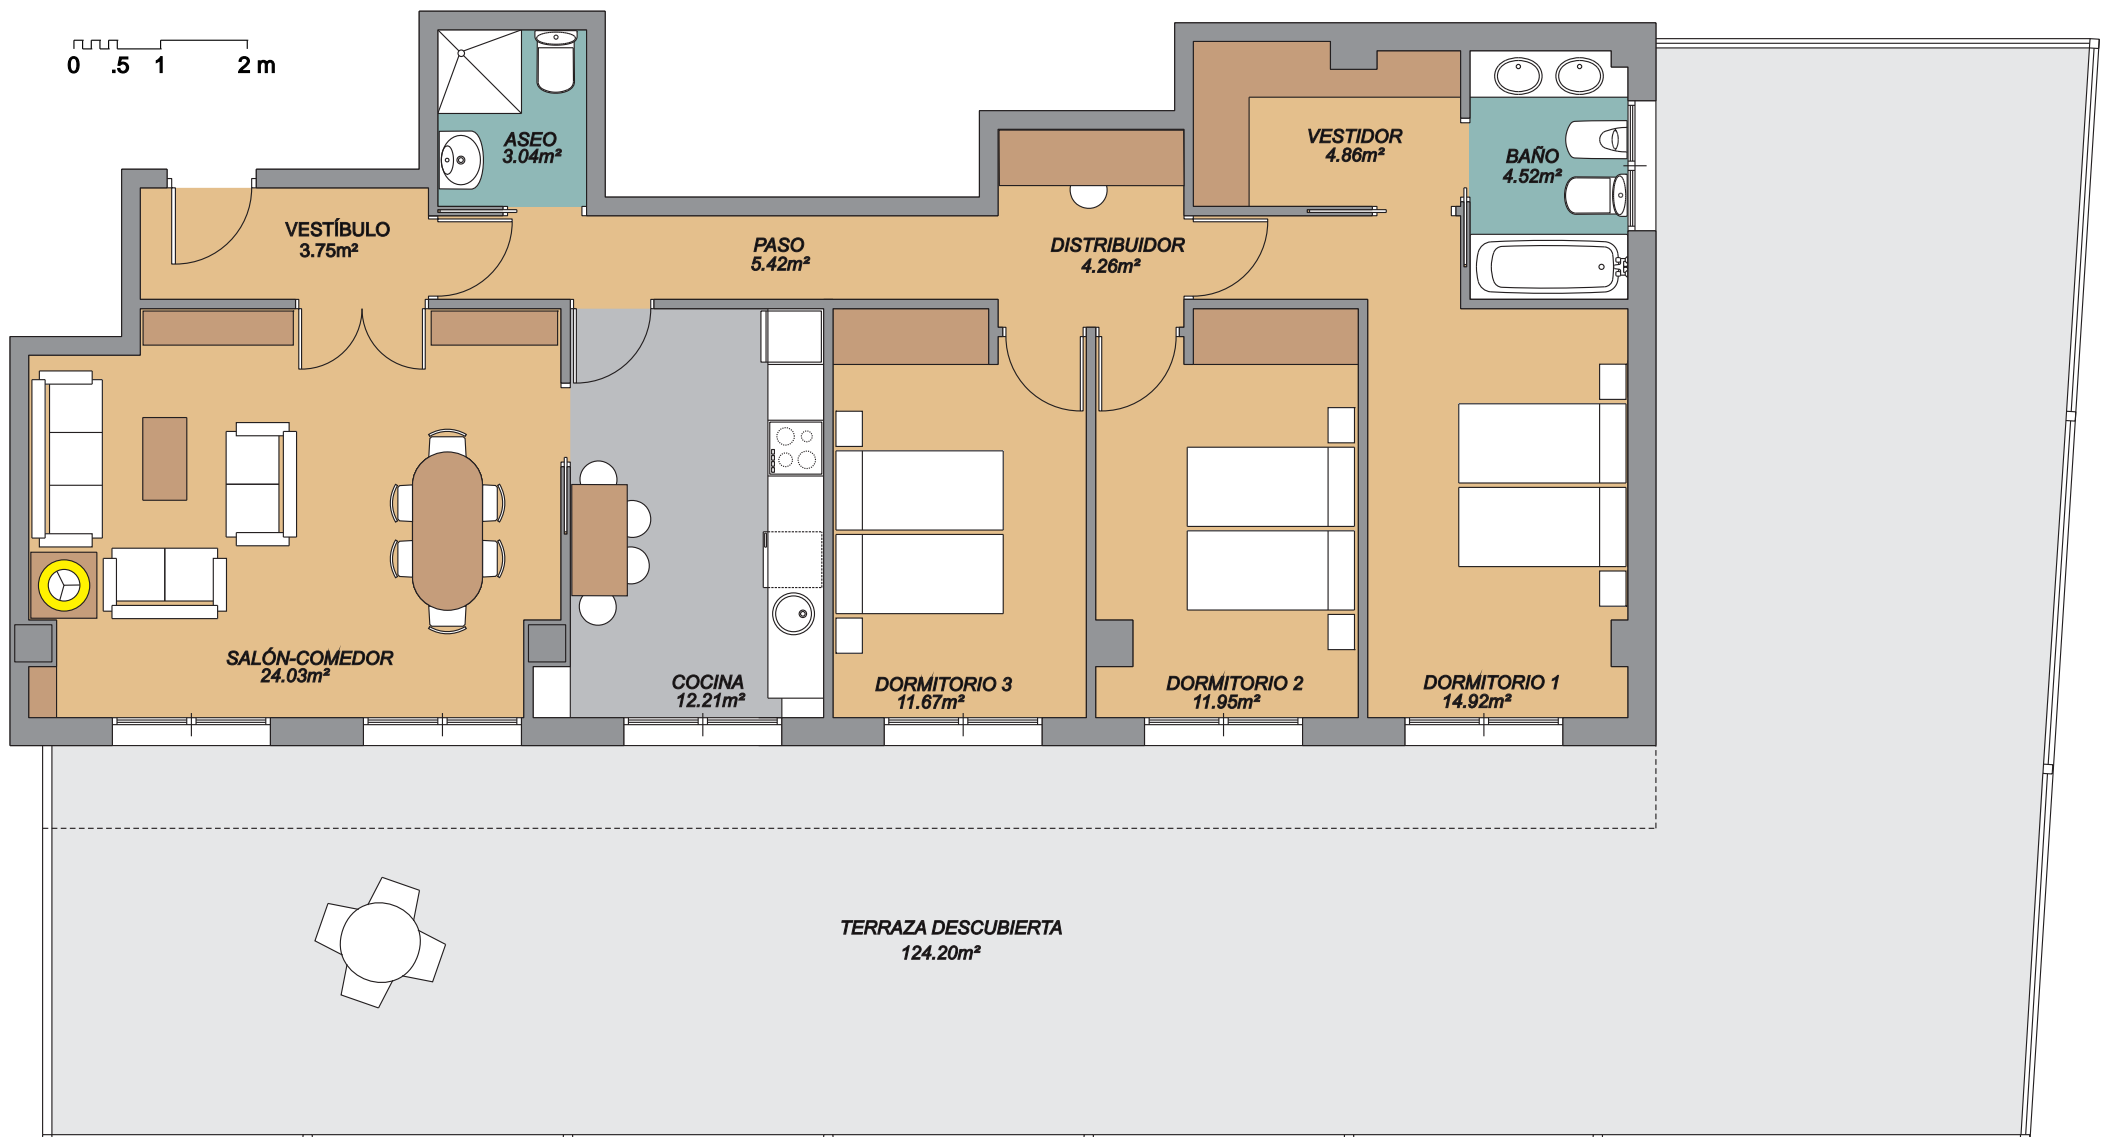

RESIDENCIAL NAVASCUÉS - FASE 3

Montecerrao
Oviedo-Asturias

PORTAL 39
Planta Baja. Viv. A
3 Dormitorios

Superficie construida: 116,65 m²
Superficie útil: 100,63 m²
Terraza: 124,20 m²

C/ Asturias, 5, 1º Oviedo 985 245 250 navascues@grupogoncesco.com

Este plano es informativo, no constituye documento contractual. El mobiliario es decorativo y las medidas, calidades, distribuciones, huecos, instalaciones y demás características indicadas son orientativas, pudiendo ser modificadas a criterio de la Dirección Facultativa. Las superficies y distribuciones de las viviendas, podrían variar por requerimientos legales, técnicos o urbanísticos durante el desarrollo del proyecto y de la obra.