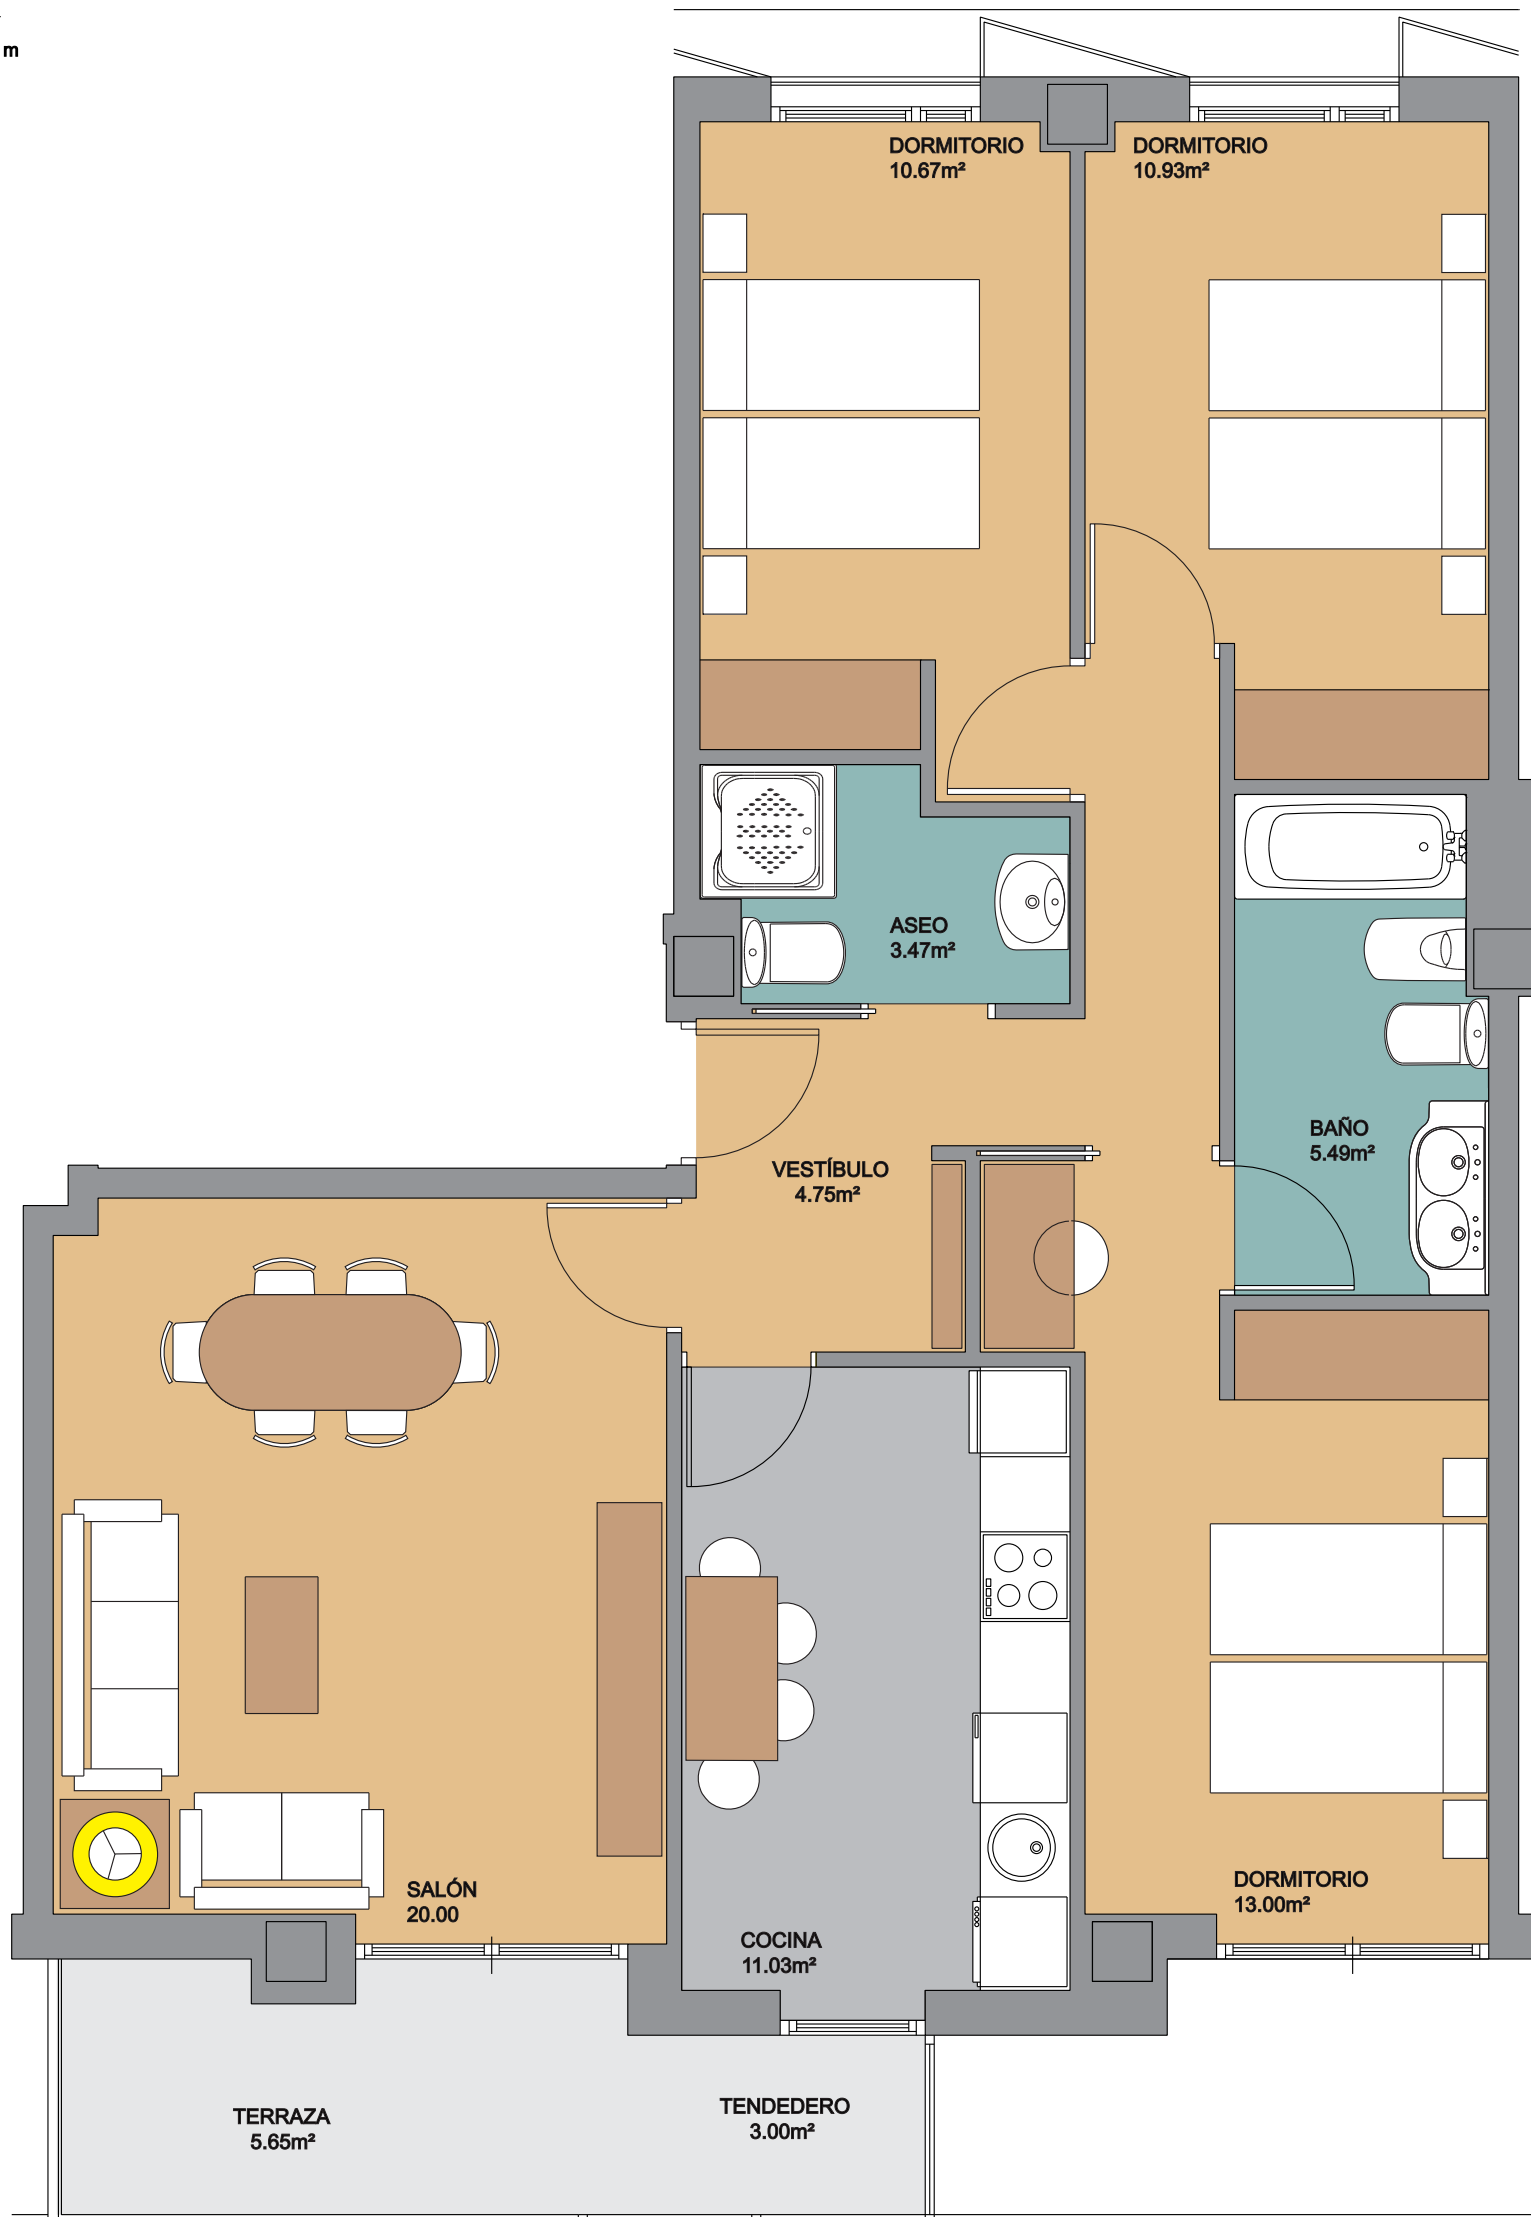

RESIDENCIAL NAVASCUÉS - FASE 3

Montecerrao
Oviedo-Asturias

PORTAL 41
Plantas 1ª, 2ª, 4ª, 5ª y 6ª. Viv. B
3 Dormitorios

Superficie construida: 102,49 m²
Superficie útil: 82,27 m²
Tenedero: 3,00 m²
Terraza: 5,65 m²

C/ Asturias, 5, 1º Oviedo 985 245 250 navascues@grupogoncesco.com

Este plano es informativo, no constituye documento contractual. El mobiliario es decorativo y las medidas, calidades, distribuciones, huecos, instalaciones y demás características indicadas son orientativas, pudiendo ser modificadas a criterio de la Dirección Facultativa. Las superficies y distribuciones de las viviendas, podrían variar por requerimientos legales, técnicos o urbanísticos durante el desarrollo del proyecto y de la obra.