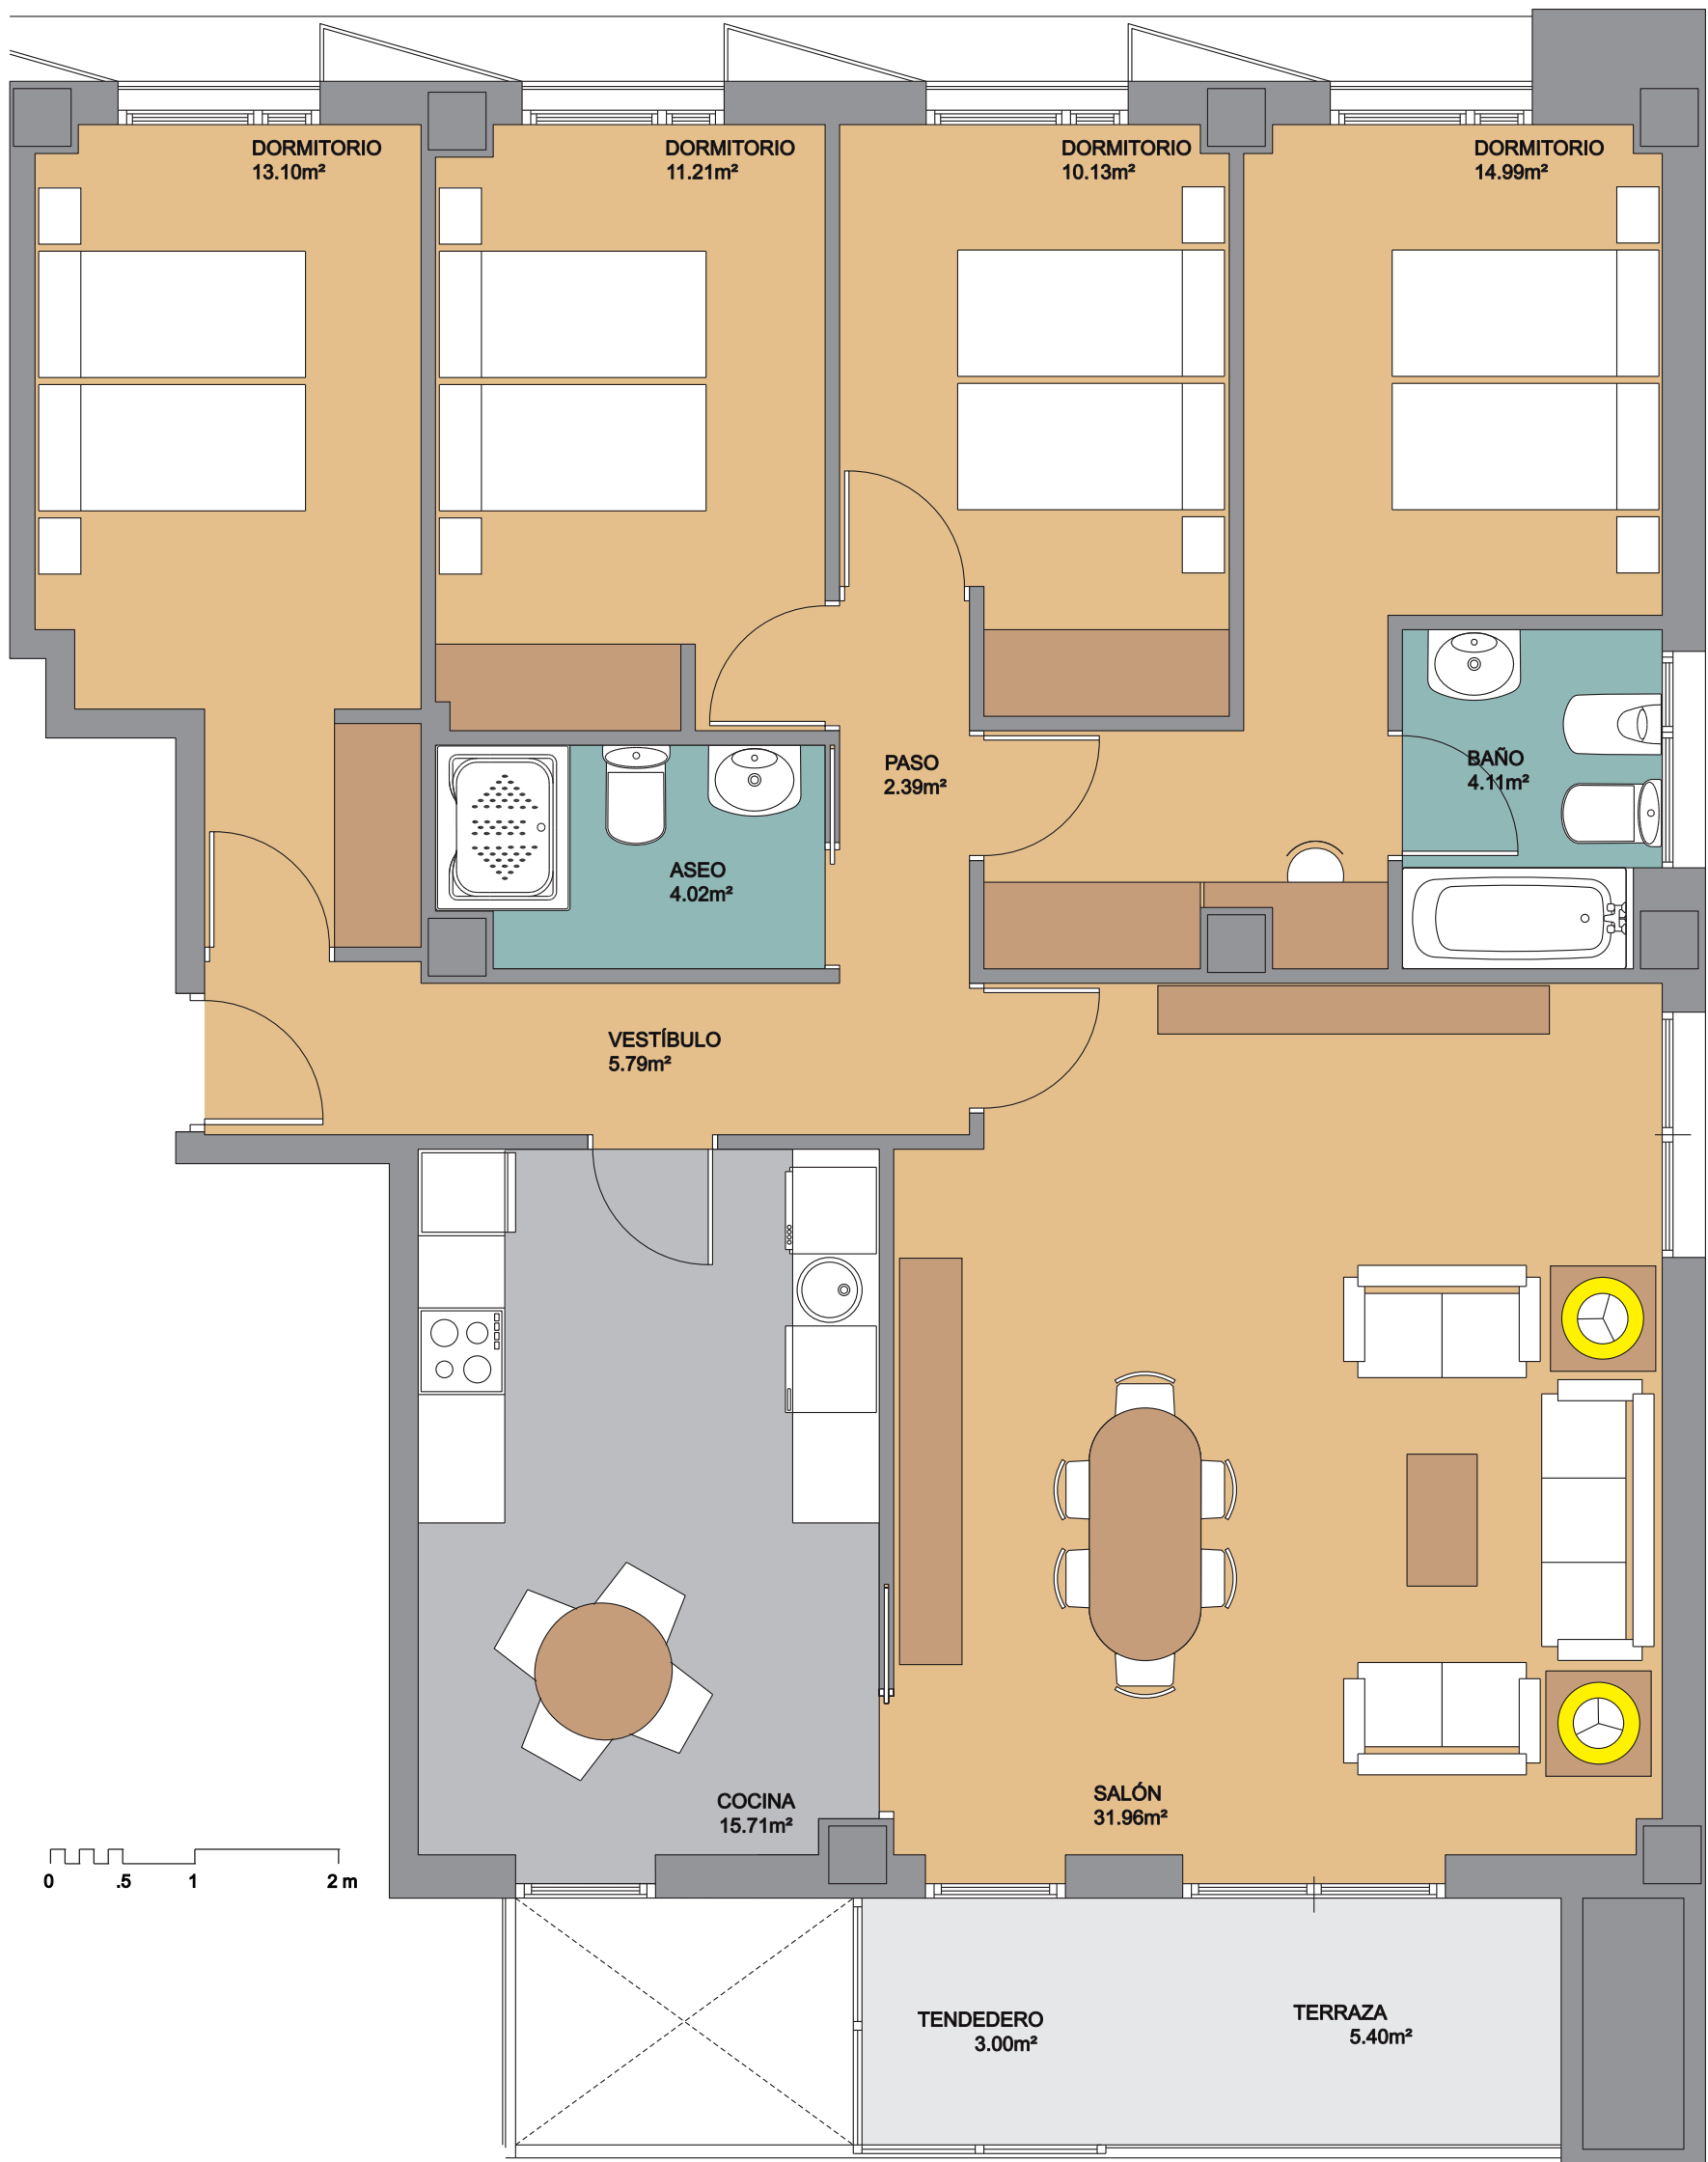

RESIDENCIAL NAVASCUÉS - FASE 3

Montecerrao
Oviedo-Asturias

PORTAL 39
Plantas 3ª. Viv. B 4
Dormitorios

Superficie construida: 139,52 m²
Superficie útil: 113,41 m²
Tenedero: 3,00 m²
Terraza: 5,40 m²

C/ Asturias, 5, 1º Oviedo 985 245 250 navascues@grupogoncesco.com

Este plano es informativo, no constituye documento contractual. El mobiliario es decorativo y las medidas, calidades, distribuciones, huecos, instalaciones y demás características indicadas son orientativas, pudiendo ser modificadas a criterio de la Dirección Facultativa. Las superficies y distribuciones de las viviendas, podrían variar por requerimientos legales, técnicos o urbanísticos durante el desarrollo del proyecto y de la obra.