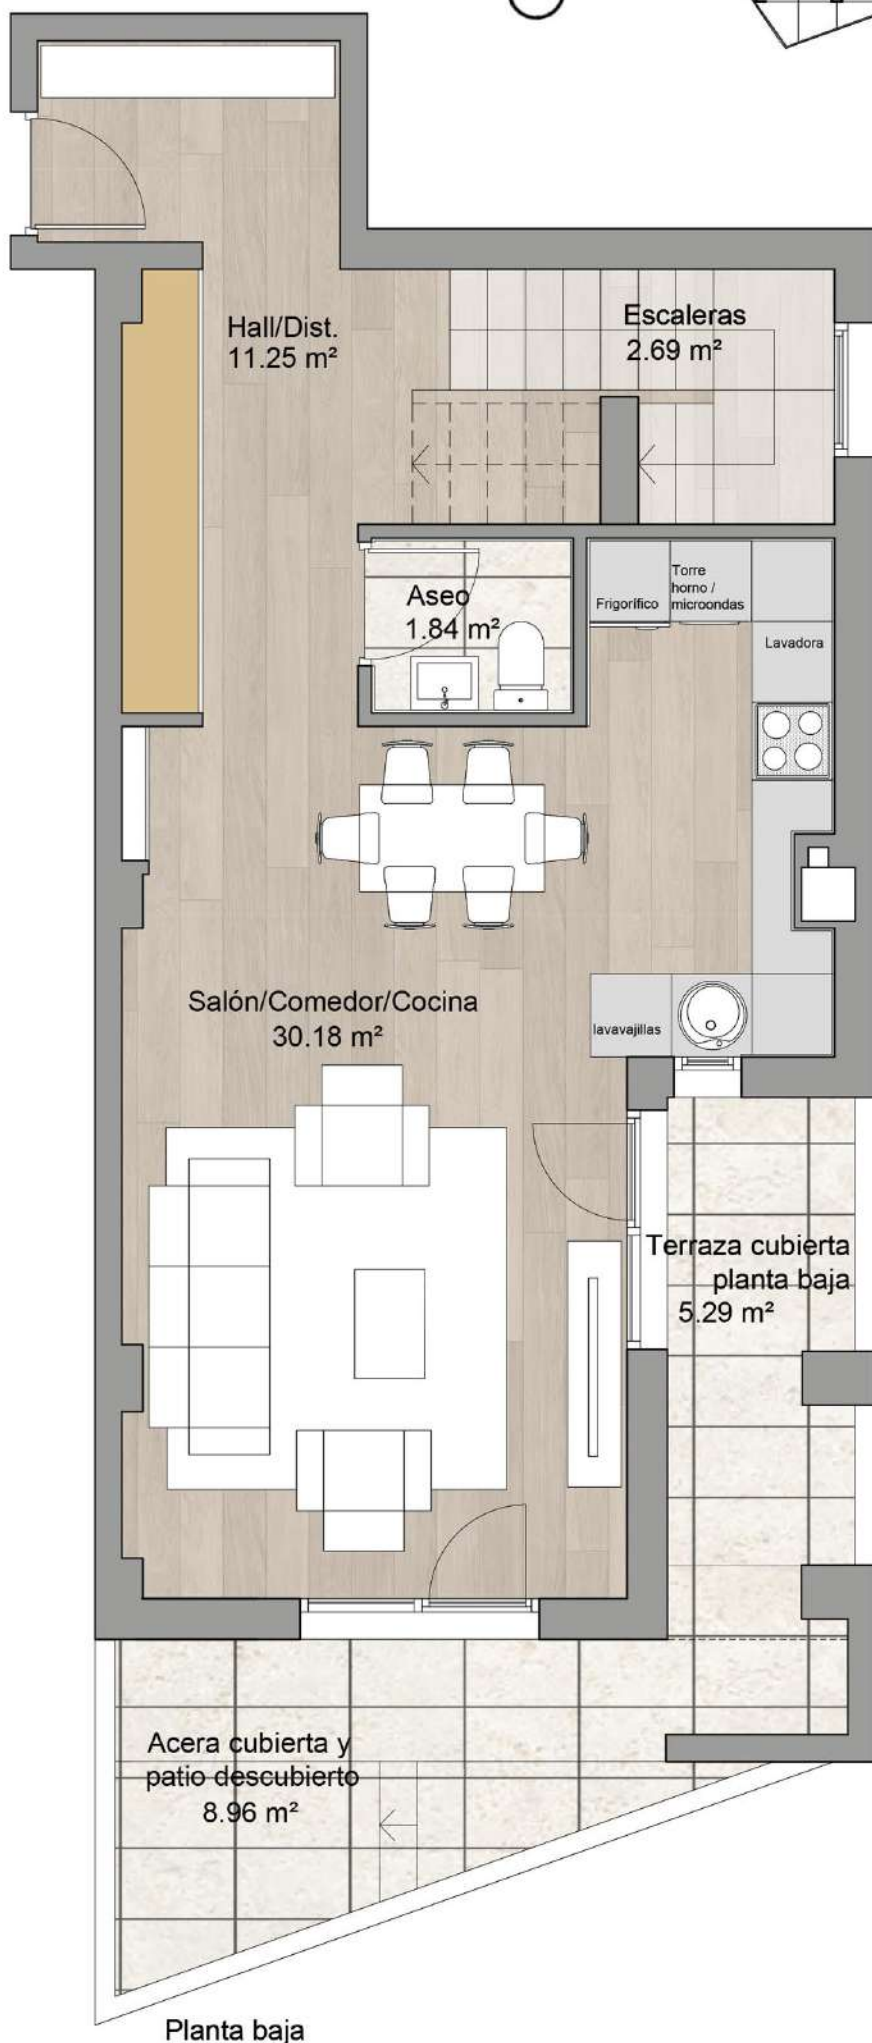

Viv. A	102.62 m ²
Acera y patio	8.96 m ²
Terraza cubierta P.B.	5.29 m ²
Terraza descubierta P.1 ^a .	10.04 m ²
Tendedero	3.00 m ²

Vivi A
102.62 m²

Nota Informativa: Este plano es informativo, no constituye documento contractual. El mobiliario es decorativo y las medidas, calidades, distribuciones, huecos, instalaciones y demás características indicadas son orientativas, pudiendo ser modificadas a criterio de la Dirección Facultativa. La posición de muebles de cocina es orientativa. Las superficies y distribuciones de las viviendas, podrían variar por requerimientos legales, técnicos o urbanísticos durante el desarrollo del proyecto y de la obra.