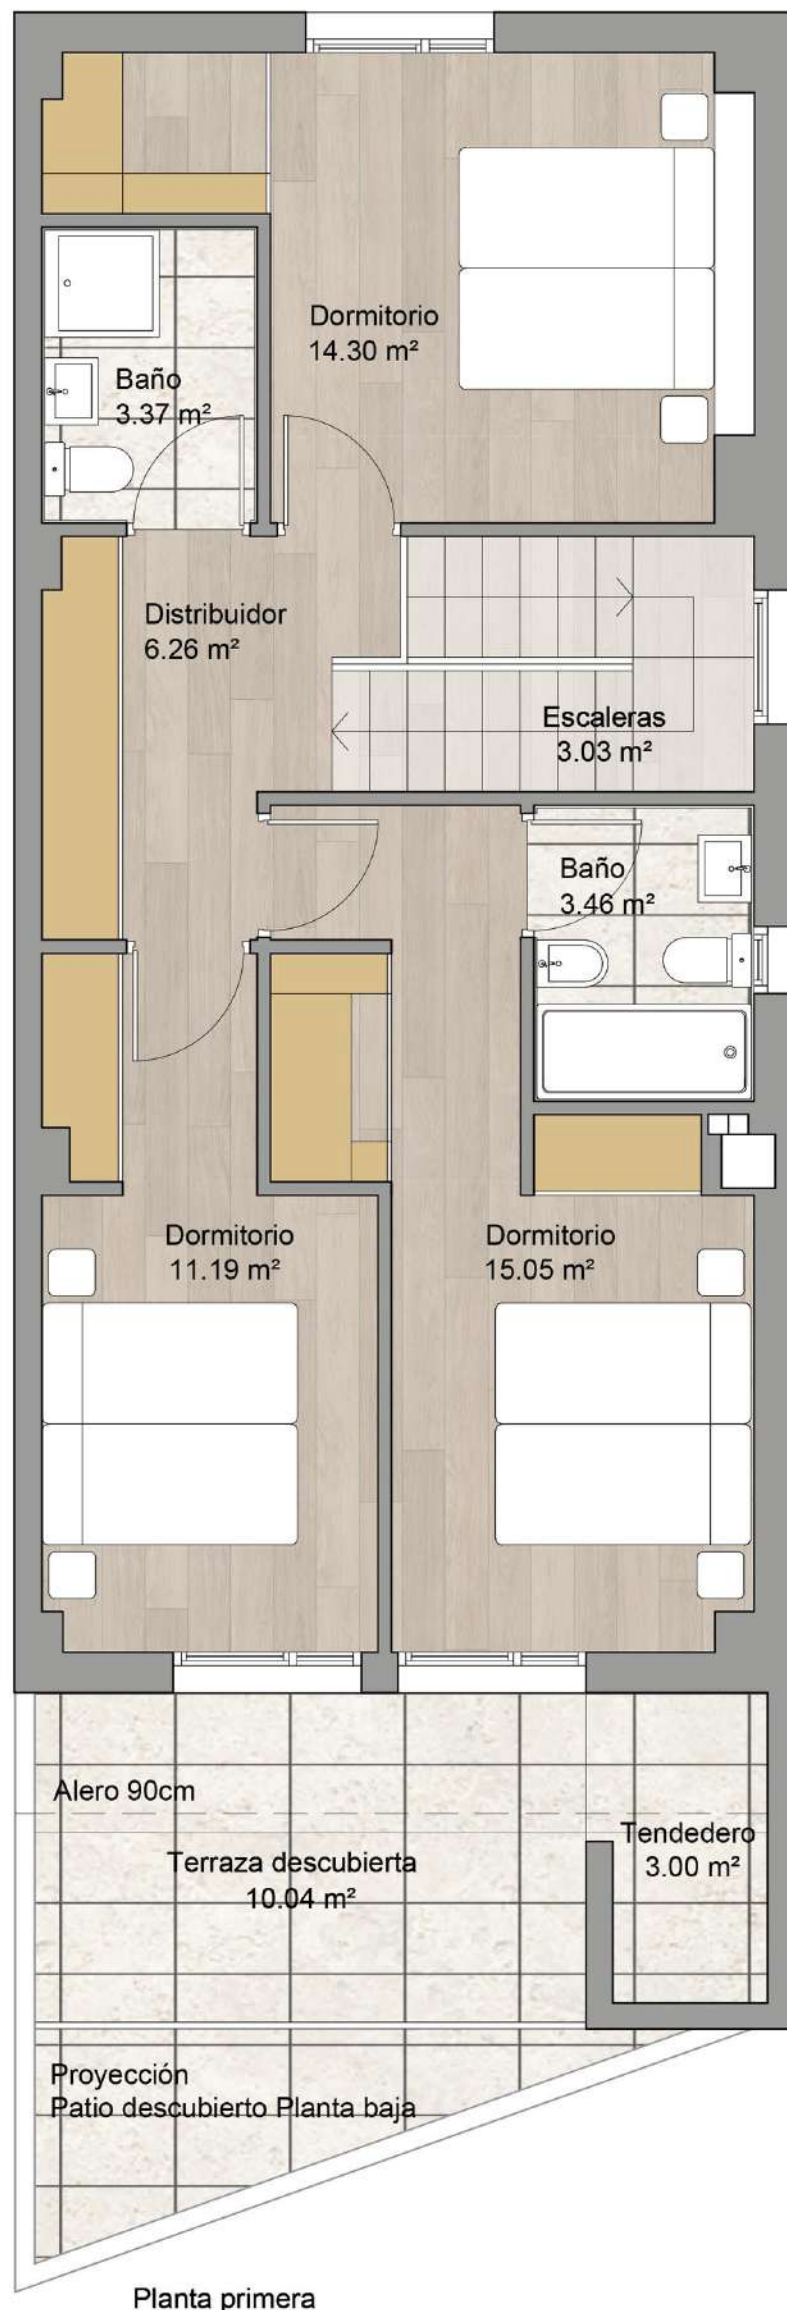

Viv. A	102.62 m ²
Acera y patio	8.96 m ²
Terraza cubierta P.B.	5.29 m ²
Terraza descubierta P.1 ^a .	10.04 m ²
Tendedero	3.00 m ²

Vivi A
102.62 m²

Nota Informativa: Este plano es informativo, no constituye documento contractual. El mobiliario es decorativo y las medidas, calidades, distribuciones, huecos, instalaciones y demás características indicadas son orientativas, pudiendo ser modificadas a criterio de la Dirección Facultativa. La posición de muebles de cocina es orientativa. Las superficies y distribuciones de las viviendas, podrían variar por requerimientos legales, técnicos o urbanísticos durante el desarrollo del proyecto y de la obra.