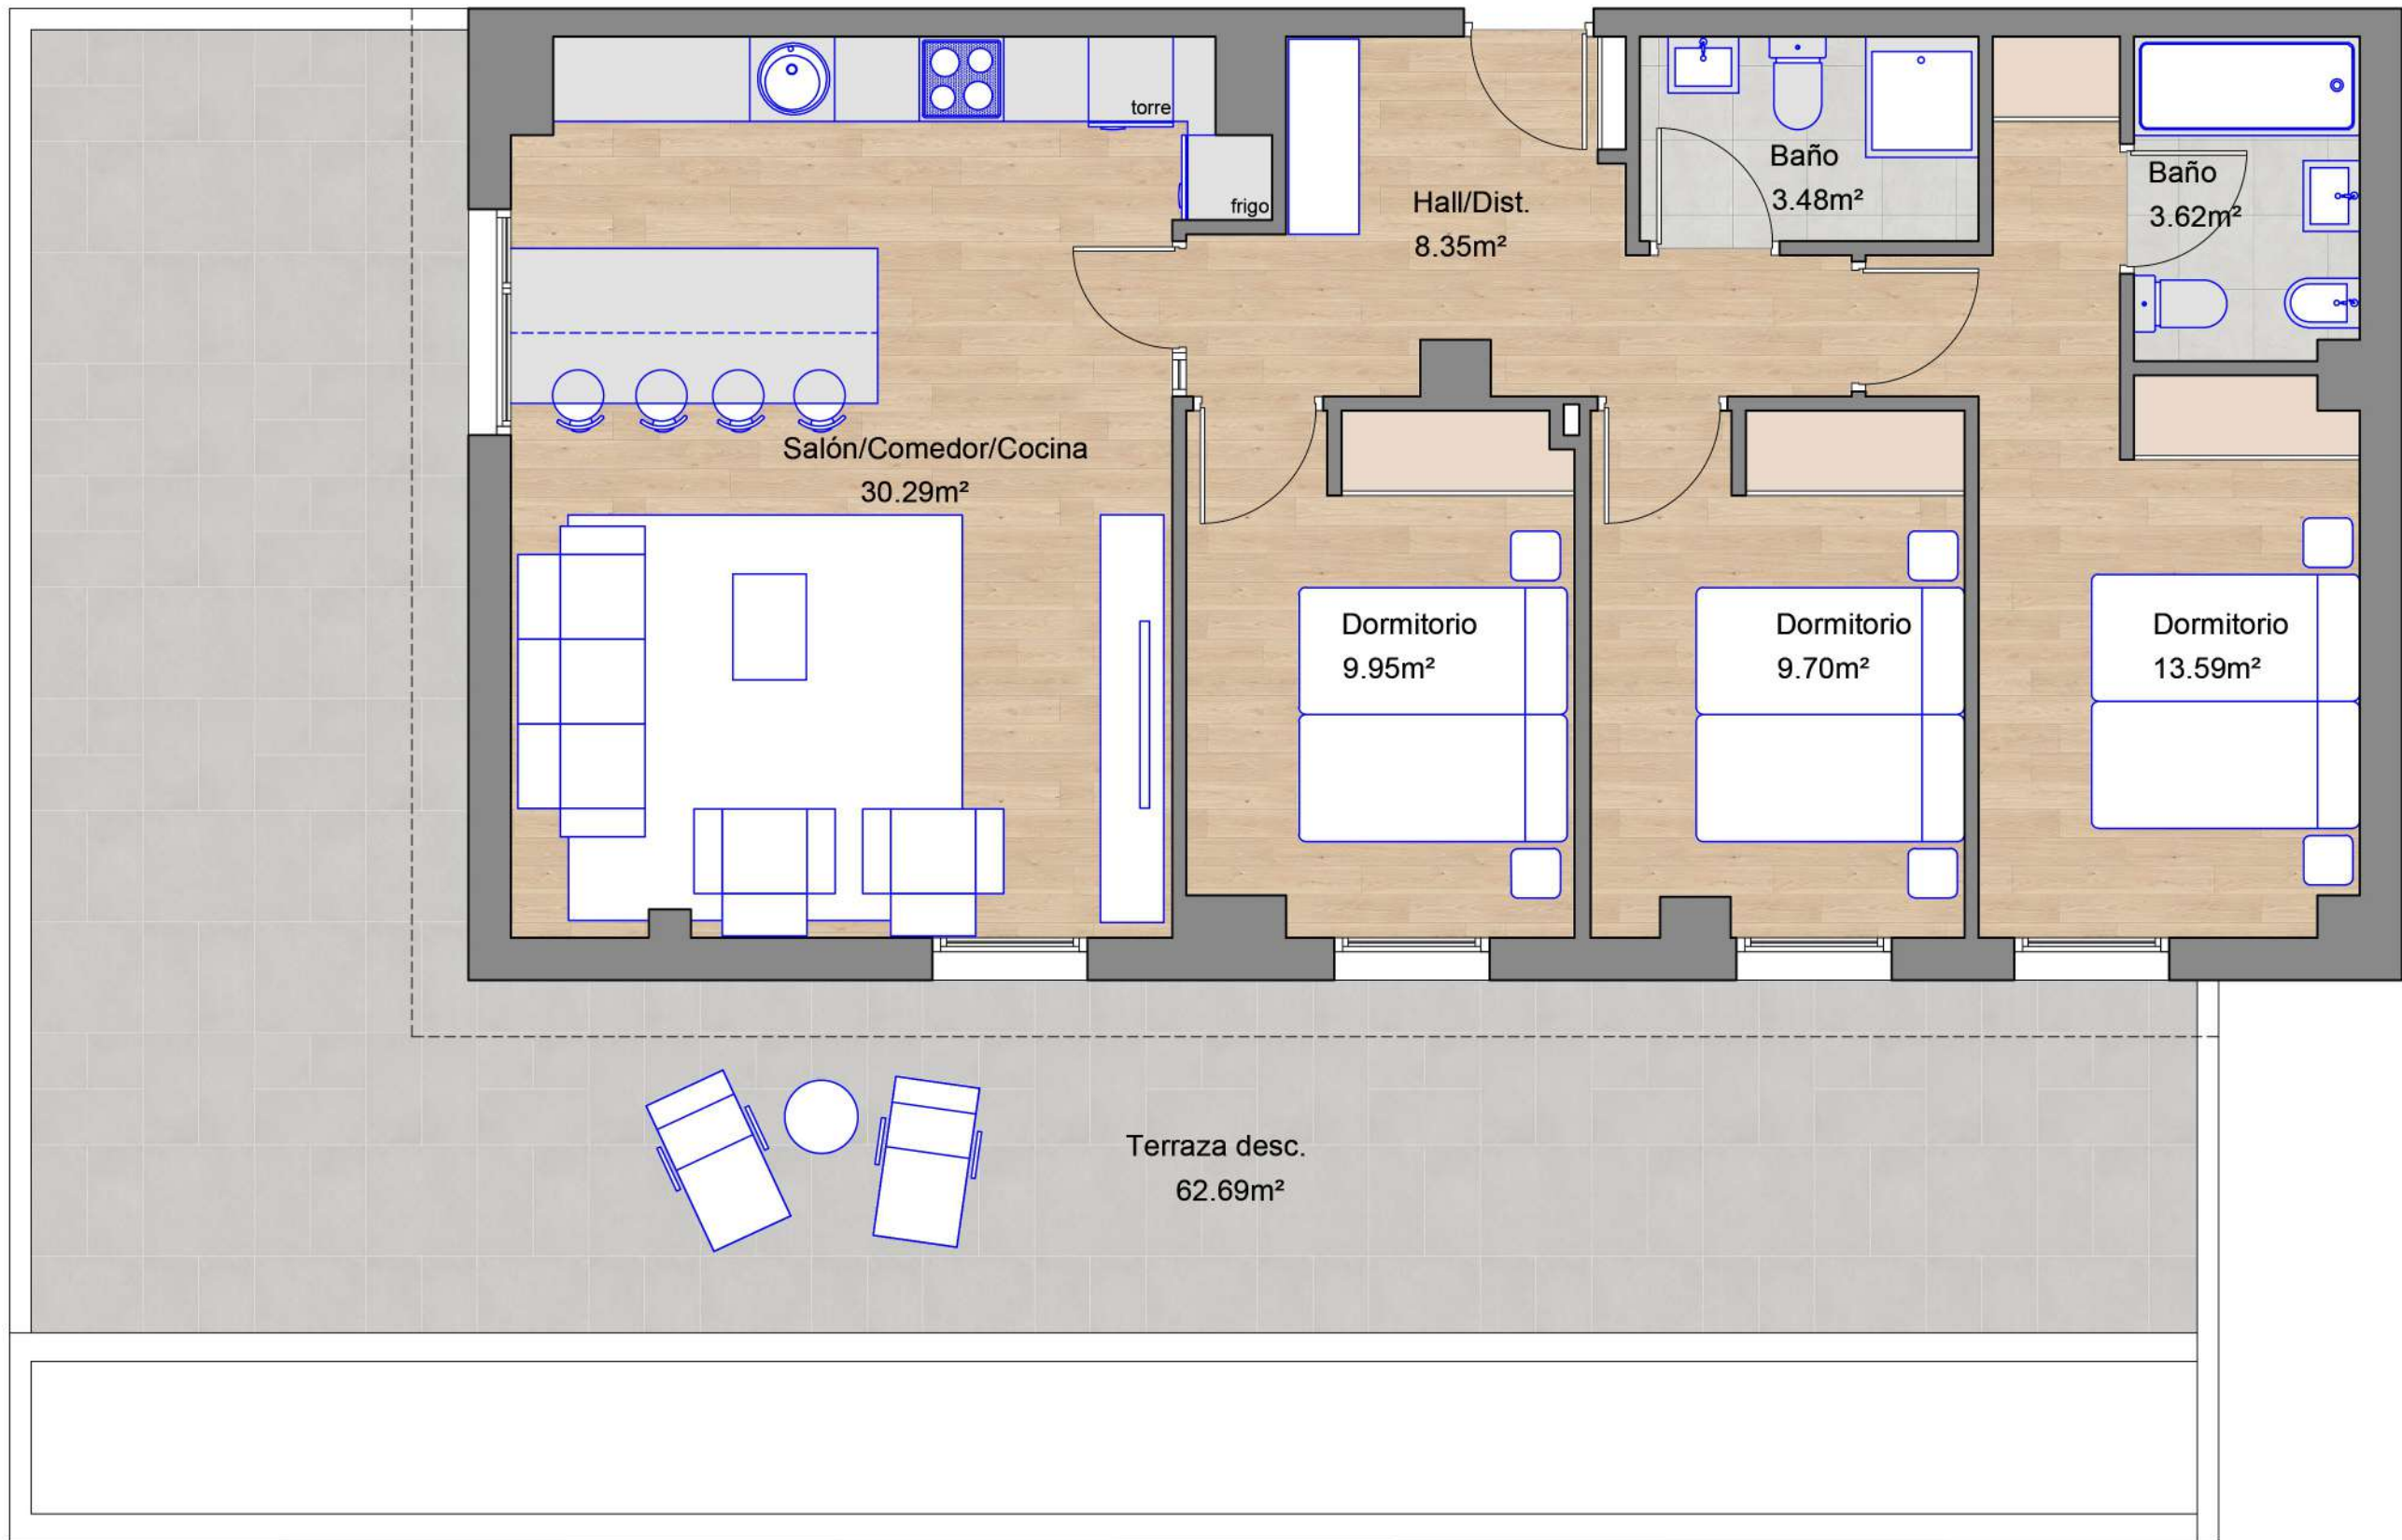

Viv. A
78.98m²

Superficie Útil	Terraza (Descubierta)
78,98 m ²	62,69m ²